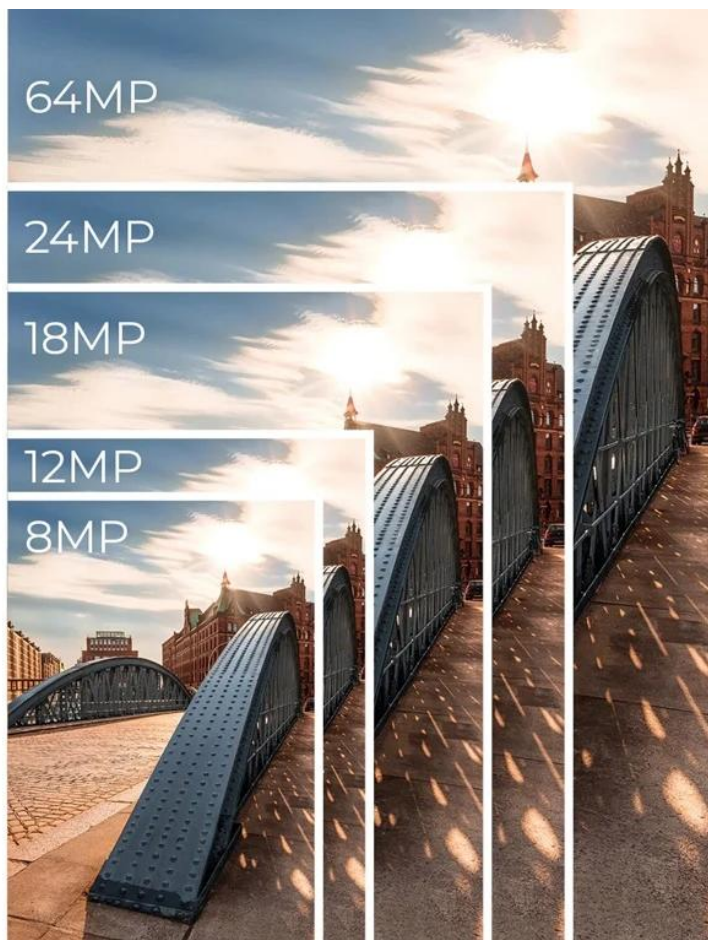

ROLLEI POWERFLEX COMPACT

Cena celkem:

5 708 Kč
(bez DPH: 4 718 Kč)

Kód zboží:

FOTR0191

Part No.:

10874

Záruka:

24 měs.

Stav:

Nové zboží

Popis

Rollei Powerflex Compact - nová úroveň kompaktního fotografování

Kvalitní snímky už nemusí být výsadou pouze zkušených uživatelů, ale všech fanoušků fotografování. Zkoumejte okolí nebo celý svět během výletování, na cestách po památkách, zkrátka kdekoli s kompaktním **digitálním fotoaparátem Rollei Powerflex Compact**. Disponuje **64Mpx snímačem**, který dokáže zachytit i velmi jemné detaily.

Podporuje tak vysokou ostrost, takže na svoje zážitky z cest, rodinných dovolených nebo oslav budete koukat s radostí. Samozřejmostí je také funkce **nahrávání videí**, a to ve vysokém rozlišení **5K**. Nechybí ani další funkce jako přiblížení díky **5x optickému zoomu**. Díky tomu zachytíte vzdálené scenérie nebo třeba makro snímky.