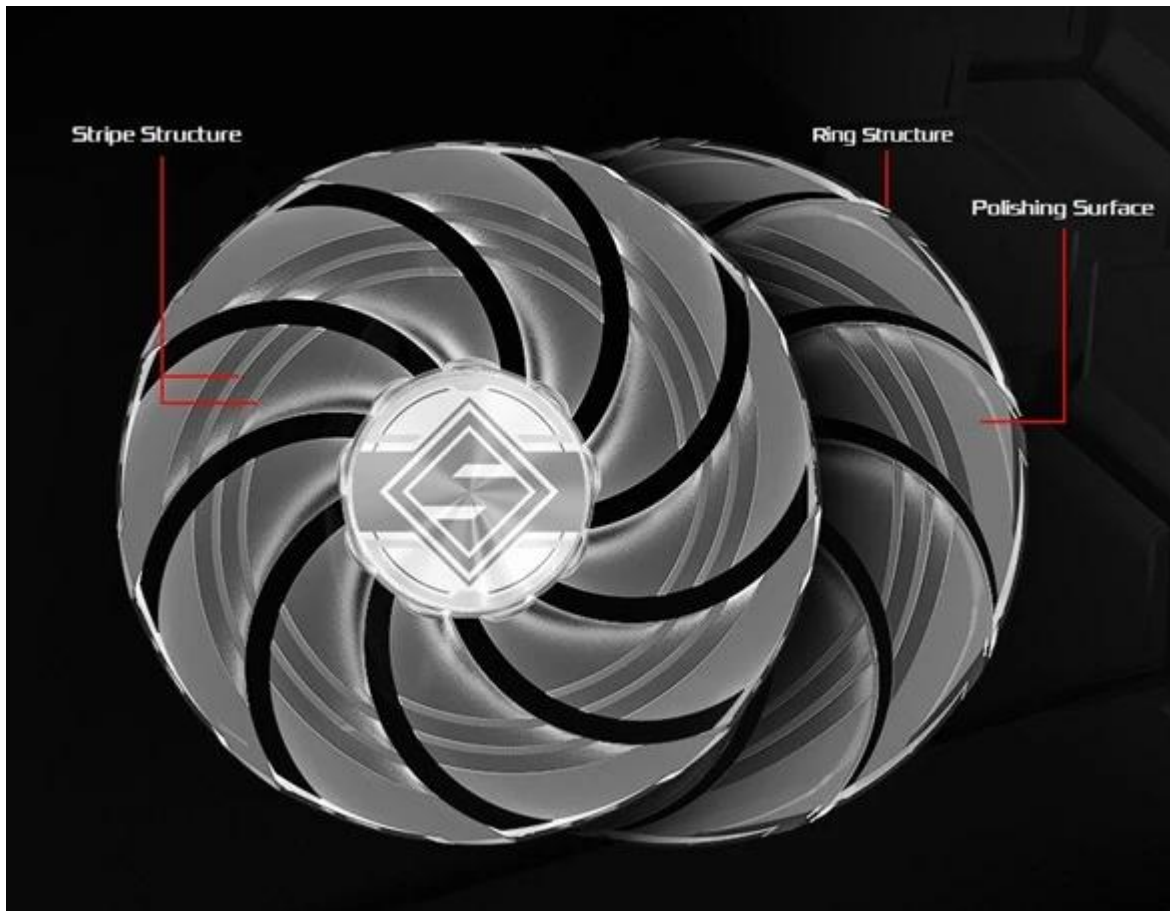

Zadní kovová deska kromě stylového vzhledu přispívá také k lepšímu chlazení, stejně jako žebrovaný design nebo tepelné trubice. Díky komplexní tepelné konstrukci dosahuje grafická karta **ASRock Radeon RX 9060 XT Steel Legend OC** stability i při vysokém a dlouhotrvajícím výkonu.