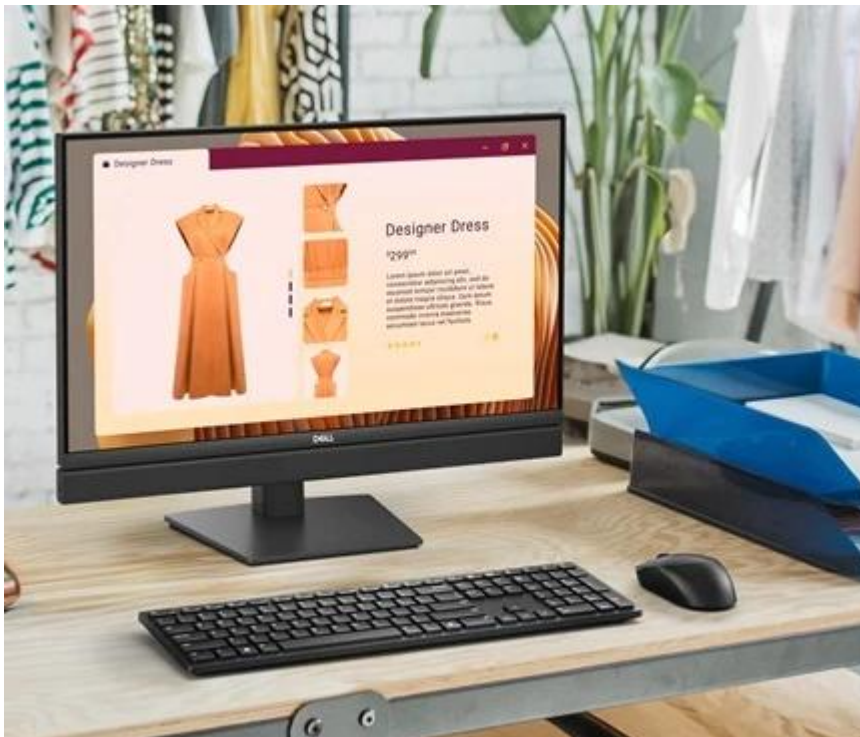

36 měs.

Stav:

Nové zboží

Popis**PC Dell Pro 24 AIO QC24250 Touch - vše v jednom monitoru**

Stolní počítač Dell Pro 24 AIO QC24250 Touch v sobě kombinuje eleganci, praktický design a výkon, navíc okořeněný umělou inteligencí. Nabízí vše, co potřebujete pro snadnější pracovní život, efektivní plnění úkolů i každodenní multimediální zábavu. **All-in-One počítač Dell Pro 24 AIO QC24250 Touch** díky své konstrukci integruje všechny komponenty do jednoho monitoru.

Výrazně tak **šetří místo na vašem stole**, kde se nepovalují další nadbytečné kabely. Nevzhlednou bednu pod stolem nahradí stylový a štíhlý monitor, který vám umožní plné nasazení bez kompromisů. Počítač **Dell Pro 24 AIO QC24250 Touch** disponuje **procesorem Intel Core Ultra 7**, který zvládne kancelářskou práci i provoz moderního softwaru. Ve spojení se **16GB RAM DDR5** si poradí i s pořádnou dávkou **multitaskingu** a šlape plynule i při vysoké zátěži a s celou řadou aplikací běžících současně.

výpočty dat, generování obsahu a další operace.

Displej s úhlopříčkou 23,8" produkuje obraz ve **Full HD** rozlišení a je vhodný pro práci i sledování multimédií. **SSD úložiště** podpoří vaši produktivitu rychlým přístupem k datům, načítáním aplikací i celého systému. **Kapacita 512 GB** je ideální pro ukládání jak firemních souborů, tak multimédií. Tento model je navíc vybaven **dotykovým displejem**, takže ovládání je ještě snazší a intuitivnější.

Zařízení nabízí **dotykovou obrazovku** pro intuitivní ovládání a **FHD HDR kameru** zajišťující vynikající kvalitu obrazu při videokonferencích. S operačním systémem **Windows 11 Pro**, operační pamětí **16 GB DDR5** a rychlým **512GB SSD** diskem poskytuje vše potřebné pro plynulý chod náročných aplikací a multitasking. Výškově nastavitelný stojan umožňuje přizpůsobit pozici monitoru pro maximální ergonomii při dlouhodobém používání.