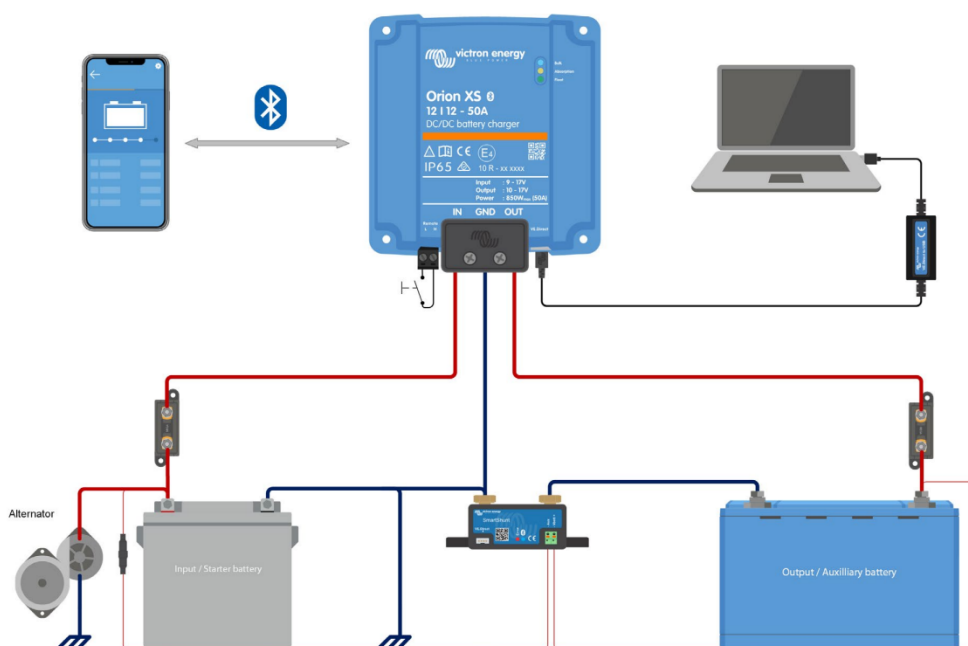

nebo jiných zařízení se systémem Apple a Android. Aplikace VictronConnect může zobrazovat klíčová data, včetně varování a alarmů, na stránce seznamu zařízení, aniž byste se museli k produktu připojit.

Komunikační port VE.Direct

Pro kabelové připojení k zařízení GX, například Cerbo GX nebo Ekrano GX, PC nebo jiným zařízením. Umožňuje pokročilé monitorování, ovládání a diagnostiku odkudkoli (vyžaduje zařízení GX připojené k internetu a portál VRM) nebo lokálně prostřednictvím konzoly vzdáleného přístupu.

ZÁKLADNÍ SPECIFIKACE

Rozsah vstupního napětí: 9-35 V

Rozsah výstupního napětí: 10-35 V

Nepřetržitý výstupní výkon (při teplotě do 40 °C): 1400 W

Účinnost: 98,5 %

Provozní teplota: -20 až +60 °C

Stupeň ochrany IP: IP65

Připojení DC: šroubová svorkovnice

Rozměry: 138,1 × 124,4 × 53 mm

Hmotnost: 0,52 kg

Základní schéma zapojení:

[Aplikace VictronConnect pro mobilní zařízení s Androidem](#)

[Aplikace VictronConnect pro mobilní zařízení s iOS](#)