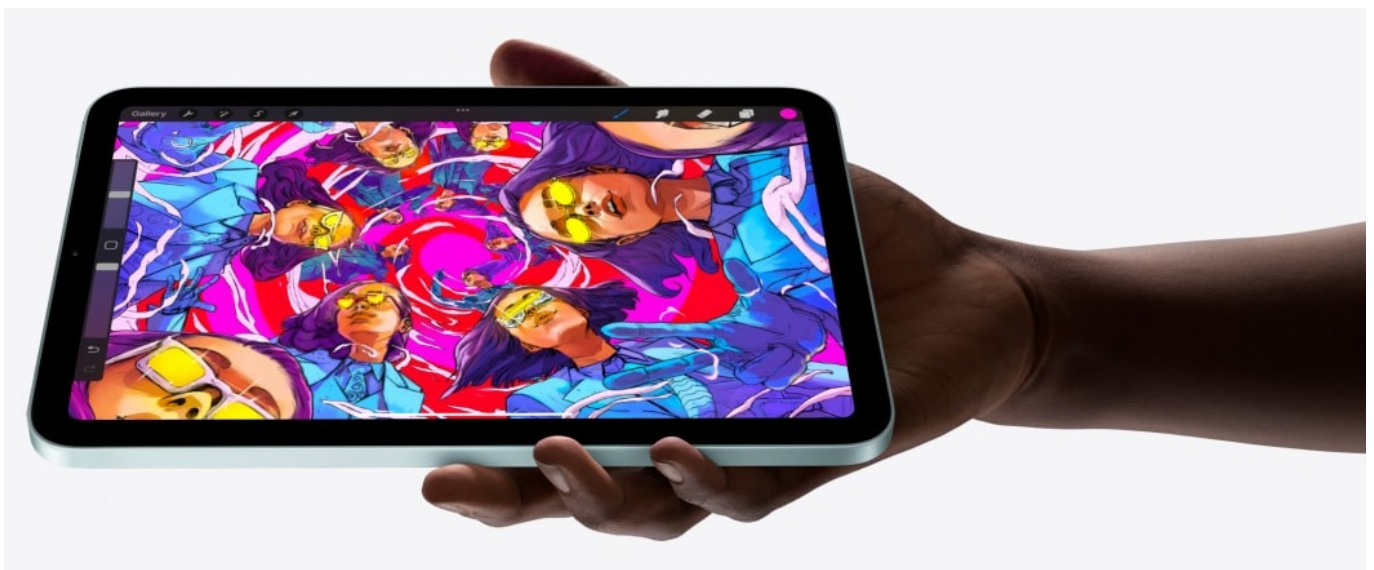

## Apple iPad mini (2024) Wi-Fi - obrovský tvůrčí talent v kompaktním designu

**Apple iPad mini (2024) Wi-Fi** představuje skvělou volbu pro všechny uživatele, kteří hledají výkon pro kreativní práci i multimediální zábavu v kompaktním provedení. Tento iPad mini disponuje **8,3palcovým Liquid Retina displejem** s technologií **True Tone**, který vykresluje texty a obraz ostře, v bohatých a živých barvách. **Konstrukce ze 100% recyklovaného hliníku** zajistí elegantní vzhled a odolnost potřebnou pro každodenní přenášení a častou manipulaci. Tablet **Apple iPad mini (2024) Wi-Fi** je vybaven **procesorem Apple A17 Pro**, který je přímo stvořen pro náročné úlohy, moderní aplikace a **technologii Apple Intelligence**.

## Kreativita pod palcem

**Apple iPad mini (2024) Wi-Fi** podporuje Apple Pencil Pro, který usnadní kreslení, psaní a další tvůrčí činnosti. Díky haptické odezvě je každý tah perem proveden s dokonalou přesností. Pro bezdrátové připojení slouží rozhraní **Wi-Fi** a **Bluetooth**.

## Apple iPad mini (2024)

iPad mini přináší veškerý výkon a funkce velkého iPadu v úžasně lehkém a kompaktním provedení. S konstrukcí ze 100% recyklovaného hliníku a nádherným **8,3" Liquid Retina displejem** s True Tone a širokým barevným rozsahem P3 získáte perfektní zařízení do batohu i kabelky. Text je vždy dokonale ostrý a barvy krásně živé.

Srdcem tabletu je nový výkonný **čip A17 Pro**, který poskytuje ohromný výkon v přenosném provedení. Jeho 16jádrový Neural Engine je až 2x rychlejší než předchozí generace a **5jádrové GPU** zvládá i graficky náročné AAA hry.