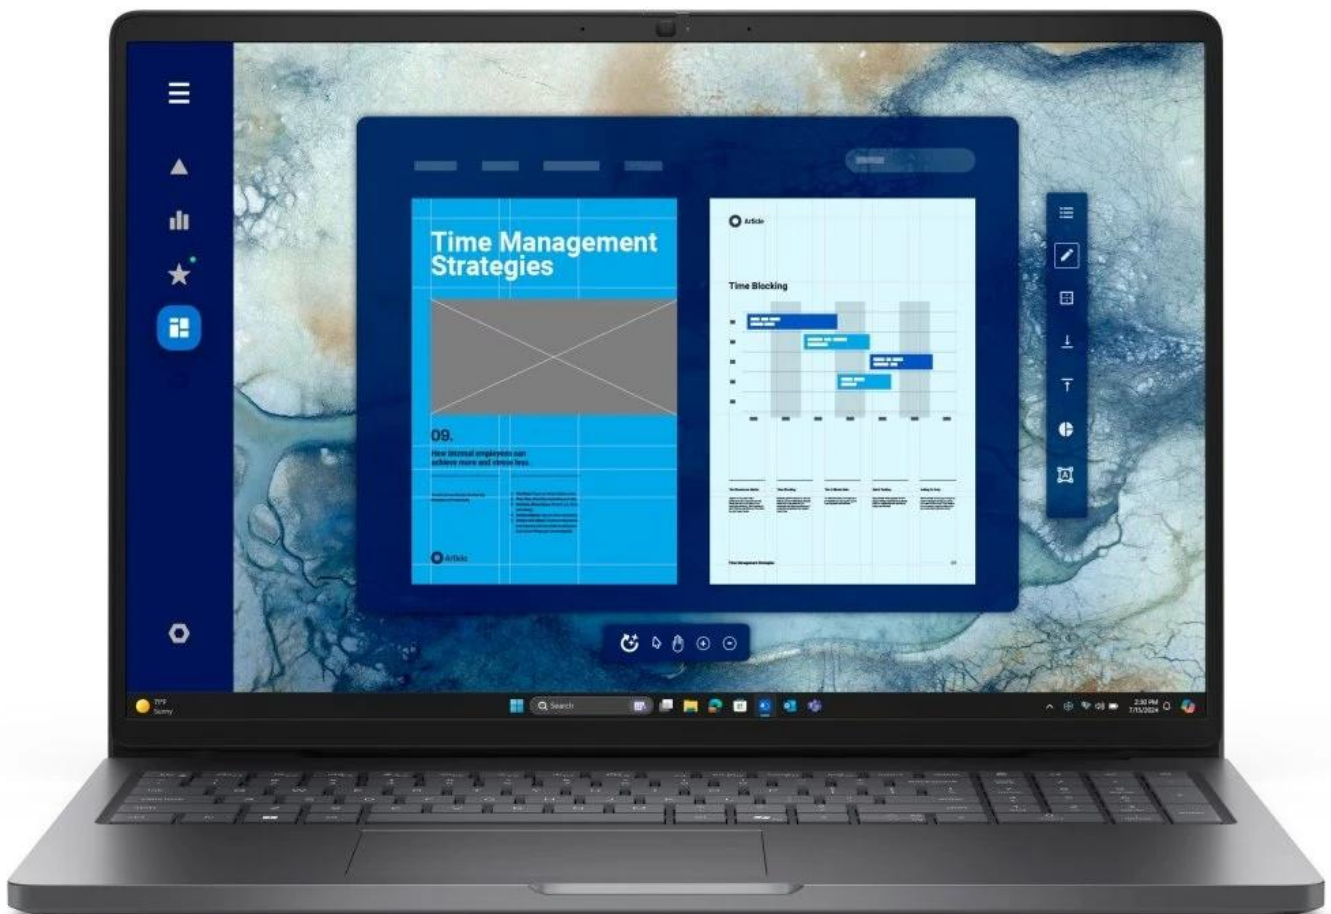

### Dell Pro 16 PC16250 - připraveni na moderní AI?

**Notebook Dell Pro 16 PC16250** je spolehlivý pracant, se kterým ke svým projektům a úkolům přidáte také špetku originality umělé inteligence. Tento model je vybaven **procesorem Intel Core 5 120U**, který zvládne všechny PC činnosti moderní doby. CPU spolu s **nadstandardní 16GB RAM DDR5** zajistí spolehlivý provoz toho nejnáročnějšího softwaru i multitasking a postará se nejen o práci, ale také zábavu.

**Displej s úhlopříčkou 16 palců** nabízí plochu pro komfortní zobrazení aplikací, tabulek, dokumentů a samozřejmě digitálních multimédií. **Full HD+ rozlišení** produkuje jasný a ostrý obraz, který je dokonale čitelný i díky antireflexní úpravě.

## Microsoft Copilot - váš tvůrčí asistent

Jednoduchý a snadno použitelný **AI nástroj Copilot** vám pomůže s každým úkolem. Tato **umělá inteligence** dokáže zpracovat velké množství informací a vytvořit vstupní podklady, rešerše, celý projekt nebo jen jeho část, a spoustu dalšího. Stiskem jediné klávesy na klávesnici spustíte pomocníka, který vám vždy přijde na pomoc, ať už hledáte informaci, inspiraci nebo návrh řešení. Co umí? Odpovídat na otázky, **psát, tvořit obrázky a generovat** další obsah podle toho, co si přejete.