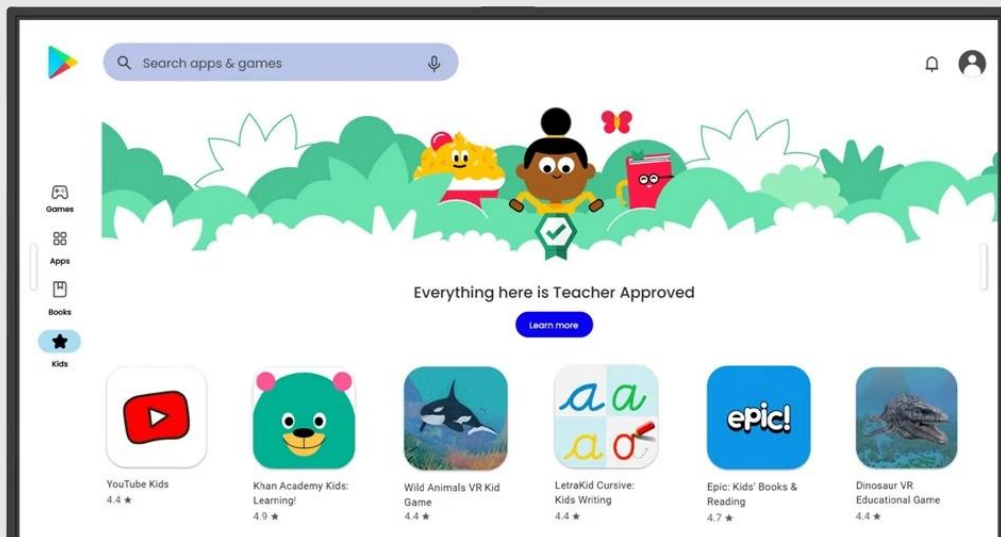

36 měsíců záruka On-Site-

Exchange

Stav:

Nové zboží

Popis

BenQ SL4304 - prezentace ožijí v přesných barvách

Digitální panel BenQ SL4304 pro prezentace a předávání informací na **displeji s úhlopříčkou 43"**. Vyznačuje se profesionálním vykreslením a podáním barev, které divákům, klientům nebo studentům vytřou zrak. Tento model splňuje **certifikace Pantone Validated** a **Pantone SkinTone Validated**, takže veškeré barvy jsou reprodukovány s **99% pokrytím barevného prostoru sRGB**.

Ve spojení s ultra **jemným rozlišením obrazu 4K** vypadá každý zobrazený detail přesně tak, jak má. Mimořádně věrné zobrazení včetně barev je ideální pro grafiky, designéry, všechny náročné uživatele a diváky, kteří si potrpí na dokonalost. Díky **antireflexnímu povrchu** a **jasu 500 nitů** je obsah na **panelu BenQ SL4304** skvěle viditelný a čitelný i v osvětlených prostorách.

Mezi další přednosti patří **certifikace Google EDLA**, díky které získáte přístup k ekosystému Googlu a aplikacím v obchodě Google Play. Funkce digitálního panelu BenQ SL4304 zahrnují speciální režimy zobrazení – **M-Book Mode** pro přesné barvy MacBooku, **Sketch Mode** pro umělce nebo **Cinema Mode** pro fanoušky filmů a videí.

BenQ SL4304

Profesionální informační displej s certifikací Pantone Validated a Google EDLA pro dokonalou reprodukci barev a snadnou správu obsahu.

BenQ SL04 představuje první řadu informačních displejů na světě s certifikací **Pantone Validated** a **Pantone SkinTone Validated**, která přináší věrnou reprodukci barev s **99% pokrytím barevného prostoru sRGB**. Díky **Google EDLA certifikaci** získáte **přístup k obchodu Google Play** a plnohodnotným Google službám, které usnadňují správu obsahu a komunikaci ve školách, firmách i veřejných prostorách.