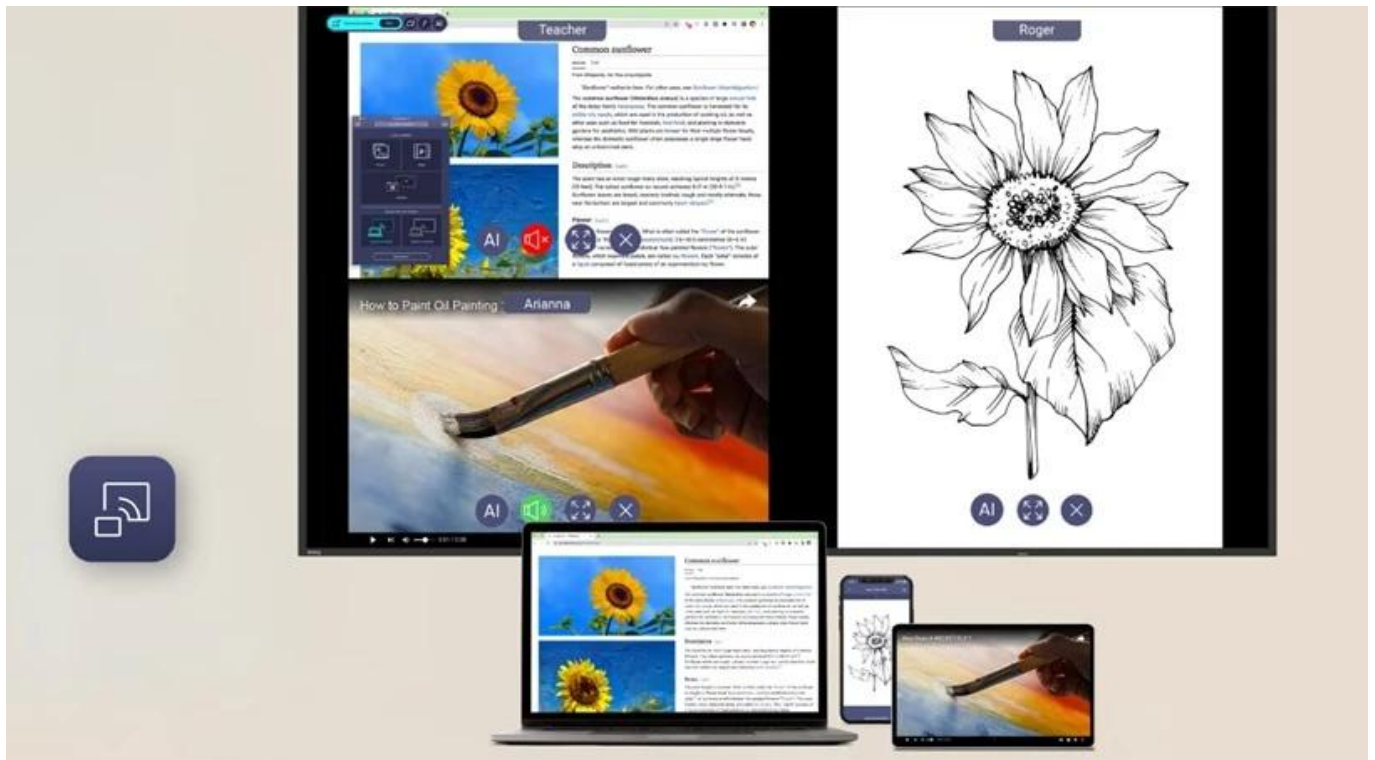

36 měsíců záruka On-Site-

Exchange

Stav:

Nové zboží

Popis

BenQ SL4304 - prezentace ožijí v přesných barvách

Digitální panel BenQ SL4304 pro prezentace a předávání informací na **displeji s úhlopříčkou 43"**. Vyznačuje se profesionálním vykreslením a podáním barev, které divákům, klientům nebo studentům vytřou zrak. Tento model splňuje **certifikace Pantone Validated** a **Pantone SkinTone Validated**, takže veškeré barvy jsou reprodukovány s **99% pokrytím barevného prostoru sRGB**.

Ve spojení s ultra **jemným rozlišením obrazu 4K** vypadá každý zobrazený detail přesně tak, jak má. Mimořádně věrné zobrazení včetně barev je ideální pro grafiky, designéry, všechny náročné uživatele a diváky, kteří si potrpí na dokonalost. Díky **antireflexnímu povrchu** a **jasu 500 nitů** je obsah na **panelu BenQ SL4304** skvěle viditelný a čitelný i v osvětlených prostorách.

Mezi další přednosti patří **certifikace Google EDLA**, díky které získáte přístup k ekosystému Googlu a aplikacím v obchodě Google Play. Funkce digitálního panelu BenQ SL4304 zahrnují speciální režimy zobrazení – **M-Book Mode** pro přesné barvy MacBooku, **Sketch Mode** pro umělce nebo **Cinema Mode** pro fanoušky filmů a videí.

BenQ SL4304

Profesionální informační displej s certifikací Pantone Validated a Google EDLA pro dokonalou reprodukci barev a snadnou správu obsahu.

BenQ SL04 představuje první řadu informačních displejů na světě s certifikací **Pantone Validated** a **Pantone SkinTone Validated**, která přináší věrnou reprodukci barev s **99% pokrytím barevného prostoru sRGB**. Díky **Google EDLA certifikaci** získáte **přístup k obchodu Google Play** a plnohodnotným Google službám, které usnadňují správu obsahu a komunikaci ve školách, firmách i veřejných prostorách.