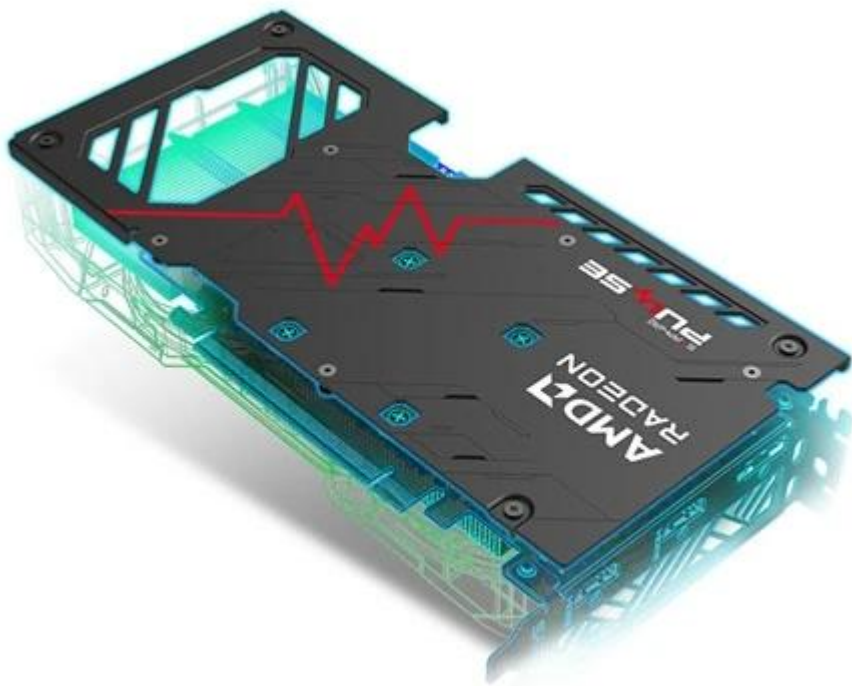

36 měs.

Stav:

Nové zboží

Popis

Sapphire Radeon PULSE RX 9060 XT GAMING OC - grafika bez kompromisů

S **grafickou kartou Sapphire Radeon PULSE RX 9060 XT GAMING OC** navštívíte herní světy ve vysokém rozlišení a detailech a odvedete pořádný kus práce na svých vizuálních projektech. Je určena do moderních PC sestav, které se zaměřují jak na gamingové zážitky, tak profesionální grafickou práci. Držte se pevně za opěrky své židle, tahle grafika vás ohromí.

Grafickou kartu pohání **architektura AMD RDNA 4**, která ve spojení se **16 GB pamětí typu GDDR6** podporuje špičkový výkon a rychlost. Můžete se tak rozloučit s prodlevami nebo sekaným vykreslováním grafiky během hraní. Hrát, tvořit, editovat, streamovat budete výhradně jen ve vysokém rozlišení. **Grafická karta Sapphire Radeon PULSE RX 9060 XT GAMING OC** přichází s pokročilým **systemem chlazení s volným průtokem a dvojicí ventilátorů**. Proudění vzduchu tímto způsobem snižuje turbulence, efektivně odvádí teplo a zajišťuje konzistentní výkon po celou dobu chodu.

Ventilátory AeroCurve Fan Blade se vyznačují vylepšeným designem pro snížení tření a zvýšení otáček při zachování nízké hladiny hluku. Tato konstrukce tak zajistí lepší proudění vzduchu a účinnost chlazení v náročných provozních scénářích. Design se **zadní kovovou deskou** zvyšuje ochranu proti nechtěnému ohýbání a poškození. Současně pomáhá také s chlazením grafické karty.