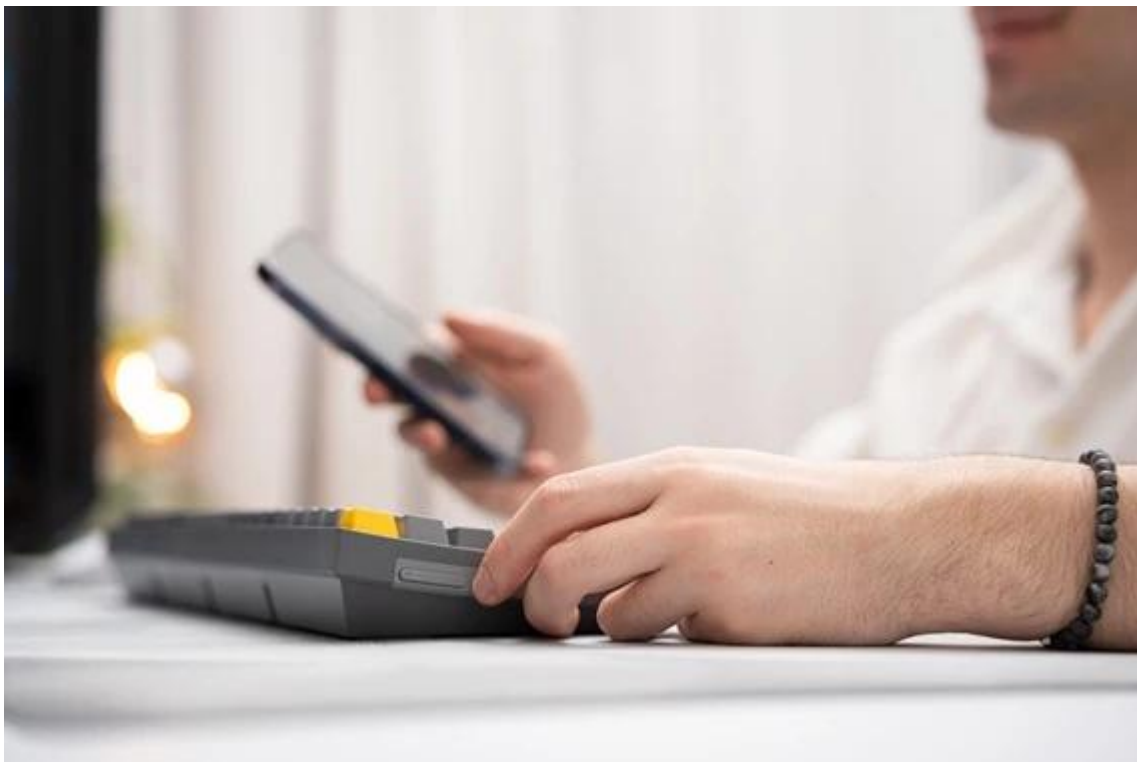

Popis

Klávesnice Endorfy Celeris 1800 - práce i multimediální zábava bez zaváhání

Bezdrátová klávesnice Endorfy Celeris 1800 kombinuje elegantní design s kvalitními spínači a podporuje dokonale plynulé a přesné ovládání her. Součástí klávesnice je rovněž **numerický blok**, takže se plnohodnotně uplatní také při pracovních činnostech. Rozložení jednotlivých kláves **optimalizuje celkovou velikost**, a tak při menších rozměrech získáte model, který disponuje všemi funkcemi standardní klávesnice.

Mechanická klávesnice Endorfy Celeris 1800 je na zadní straně vybavena praktickým **přepínačem, který zajistí kompatibilitu jak se systémy s operačním systémem Windows, tak macOS**. Díky tomu můžete plynule přecházet mezi systémy, respektive různými zařízeními. Bezdrátové připojení pomocí **Bluetooth** nebo **USB adaptéru** (2,4 GHz) vám umožní spárování s PC, herní konzolí. Nechybí ani rozhraní **USB-C** pro kompatibilitu s dalšími zařízeními.

Klávesnice Endorfy Celeris 1800 je vybavena na boční straně tlačítka **Side Tune** - inspirované smartphony. Umožní vám ovládat hlasitost, aniž byste museli myši zdlouhavě hledat a klikat na správnou ikonu. Můžete také upravit jejich funkci a vytvořit makra nebo zkratky pro kancelářskou činnost.

Jednotlivé konstrukční prvky klávesnice jsou navrženy tak, aby poskytovaly maximální pohodlí. Konstrukce je pevná a efektivně **snižuje vibrace** při jakékoli činnosti - od gamingu po psaní. Horní deska je vyztužena **epoxitovým laminátem** ze skelných vláken, díky čemuž zvládne vysokou provozní zátěž a mechanický tlak. **Kvalitní spínače** přesně a hladce reagují na každý stisk a dvoustupňové provedení se stlačenou pružinou vnímá rozdíl v tlaku a síle, což oceníte zejména při