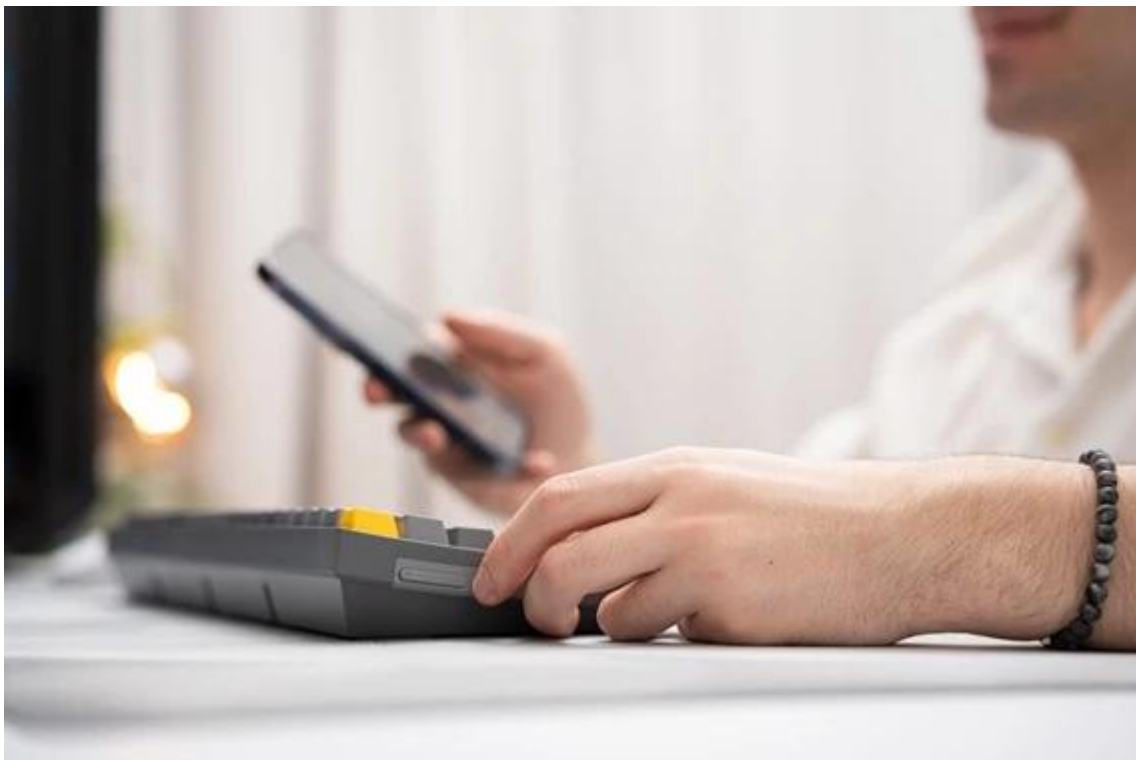

### Klávesnice Endorfy Celeris 1800 - práce i multimediální zábava bez zaváhání

**Bezdrátová klávesnice Endorfy Celeris 1800** kombinuje elegantní design s kvalitními spínači a podporuje dokonale plynulé a přesné ovládání her. Součástí klávesnice je rovněž **numerický blok**, takže se plnohodnotně uplatní také při pracovních činnostech. Rozložení jednotlivých kláves **optimalizuje celkovou velikost**, a tak při menších rozměrech získáte model, který disponuje všemi funkcemi standardní klávesnice.

**Mechanická klávesnice Endorfy Celeris 1800** je na zadní straně vybavena praktickým **přepínačem, který zajistí kompatibilitu jak se systémy s operačním systémem Windows, tak macOS**. Díky tomu můžete plynule přecházet mezi systémy, respektive různými zařízeními. Bezdrátové připojení pomocí **Bluetooth** nebo **USB adaptéru** (2,4 GHz) vám umožní spárování s PC, herní konzolí. Nechybí ani rozhraní **USB-C** pro kompatibilitu s dalšími zařízeními.

**Klávesnice Endorfy Celeris 1800** je vybavena na boční straně tlačítka **Side Tune** - inspirované smartphony. Umožní vám ovládat hlasitost, aniž byste museli myši zdlouhavě hledat a klikat na správnou ikonu. Můžete také upravit jejich funkci a vytvořit makra nebo zkratky pro kancelářskou činnost.