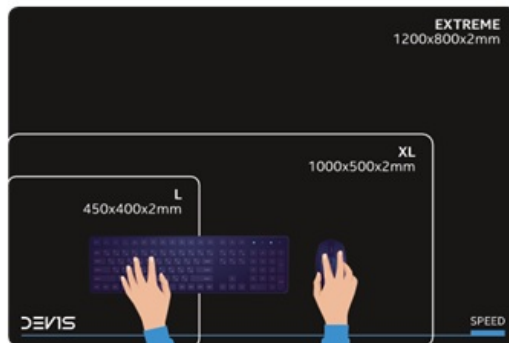

24 měs.

Stav:

Nové zboží

Popis

DEV1S SPEED XL - když je klíčem k vítězství rychlost

Herní podložka pod myš **DEV1S SPEED** je určena pro všechny, kteří chtějí mít vítězství ve vlastních rukách. Protože každá milisekunda může rozhodnout, je tato podložka přizpůsobena pro mimořádně hladký skluz a extrémní rychlost pohybu myši. **Kvalitní textilní „speed“ povrch** se stará o to, aby pohyby myši byly rychlejší, hladší a přesnější. Díky tomu můžete okamžitě reagovat na každou herní situaci a překvapit soupeře nečekaným útokem.

Povrch podložky DEV1S SPEED zajistí **precizní ovládání a současně také ochranu kluzných plošek** před nadměrným opotřebením. Spodní strana představuje základnu pro stabilní umístění a plné soustředění jen a pouze na gaming. **Rozměry XL** poskytnou dostatek prostoru nejenom pro umístění myši a její ovládání, ale také pro klávesnici.

S rozměry **1000 × 500 × 2 mm** poskytuje dostatečný prostor pro umístění jak myši, tak klávesnice. Dokonale **hladký povrch s minimálním třením** zajišťuje extra rychlé a přesné pohyby myši, což oceníte zejména při hraní akčních a kompetitivních her. Navíc chrání kluzné podložky (mouse skates) před extrémním opotřebením, což prodlužuje životnost vaší herní myši a zachovává její preciznost.

- Extrémně kluzný textilní povrch pro maximální rychlost pohybu myši
- Velkorysé rozměry 1000 × 500 × 2 mm pro myš i klávesnici
- Perfektní ochrana kluzných plošek (glides) herní myši
- Elegantní moderní design s profesionálním vzhledem
- Vynikající stabilita na stole během intenzivního hraní
- Odolný materiál pro dlouhodobé používání
- Vhodná pro všechny herní žánry a herní styly
- Vyvinuto ve spolupráci s profesionálními hráči