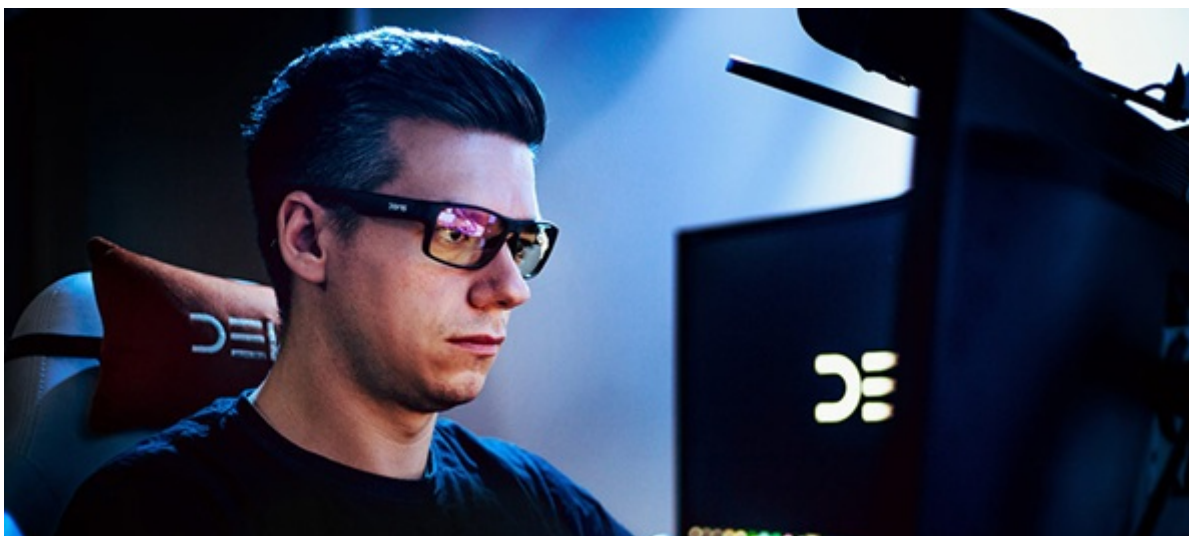

Popis

PC brýle DEV1S SPECTRUM - neuhněte zrakem ze žádné herní nebo pracovní výzvy

Dejte si klidně ještě jeden quest nebo zeditujte další video, protože s **PC brýlemi DEV1S SPECTRUM** vás oči pálit nebudou. Tento model je navržen pro všechny, kteří tráví dlouhé hodiny před displejem a jsou vystaveni negativním účinkům modrého světla. **Brýle DEV1S SPECTRUM** jsou vhodné **pro hráče, profesionální pracovníky, kreativce nebo grafiky**. Efektivně blokují modré světlo, díky čemuž **snižují únavu očí** a zlepšují celkovou koncentraci.

Brýle disponují čočkami, které **blokují 72 % nejškodlivějšího modrého světla** (v pásmu 400–420 nm) a současně **propouštějí přirozené světlo** pro zachování bdělého stavu. Díky tomu podpoří přirozený pracovní výkon a produktivitu během dne. Brýle **DEV1S SPECTRUM** se vyznačují lehkým a ergonomickým designem, které umožní pohodlné nošení po celý den bez otlaků.

DEV1S SPECTRUM

Ochraň svůj zrak a vydrž déle u obrazovky bez únavy! Herní brýle **DEV1S Spectrum** efektivně blokují škodlivé modré světlo, výrazně snižují únavu očí a zlepšují koncentraci při dlouhodobém používání počítače. Jsou ideální volbou pro hráče, programátory, streamery i kreativce, kteří tráví dlouhé hodiny před monitorem. Dlouhodobá práce s počítačem nebo hraní her často způsobuje únavu očí, bolesti hlavy a narušený spánek. Brýle DEV1S Spectrum jsou vybaveny **speciálními čočkami s pokročilou filtrací modrého světla**, díky čemuž chrání tvůj zrak, ale zároveň neovlivňují přirozený rytmus těla ani tvůj výkon během dne. Poskytují 72% blokaci nejškodlivějšího modrého světla (400–420 nm) a 43% blokaci v pásmu 430–450 nm, zatímco zachovávají přirozeně prospěšné světlo pro udržení bdělosti.