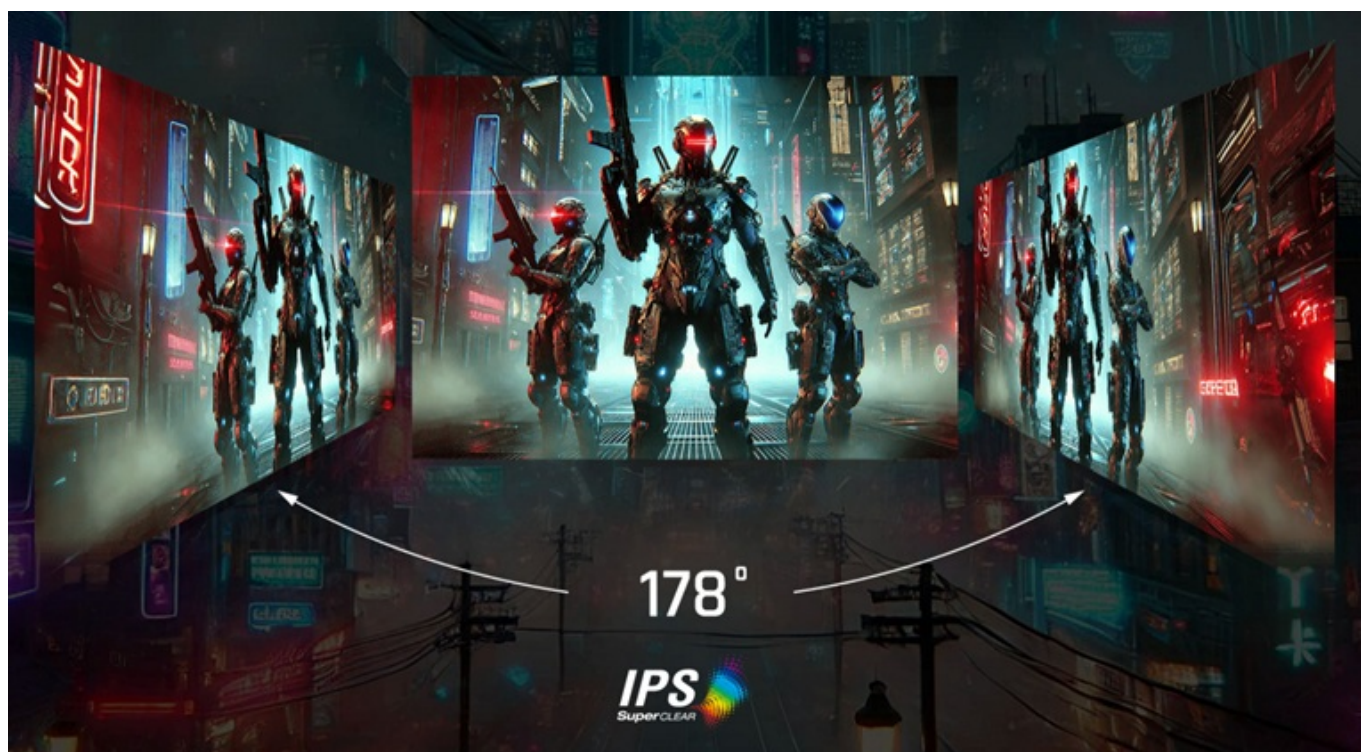

Těšit se můžete na bohatou paletu barev. **Displej pokrývá 113 % sRGB spektra** a podporuje **HDR10**, díky čemuž dodá realistické vyjádření každé scénérii. **SuperClear IPS panel** podporuje konzistentní podání barev bez zkreslení i při pohledu ze stran. **Monitor ViewSonic XG27G1** má také technologie proti únavě očí.