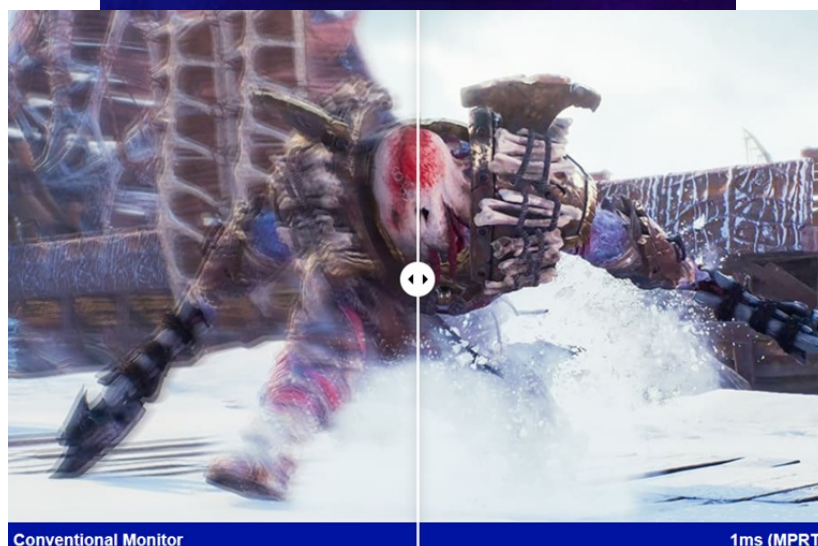

### Herní monitor ViewSonic XG27G1 - takhle vypadá vítězství

Herní monitor ViewSonic XG27G1 doplní vaši gamingovou sestavu o **velký 27palcový displej**, který se postará o jasné a ostré multimediální zážitky. Dokonale vykreslenou grafiku oceníte v akčních střílečkách, při závodech, on-line hraní, RPG a další multimediální zábavě. Díky **variabilní obnovovací frekvenci až 180 Hz (VRR)** a **nízké době odezvy 1 ms** vás během hraní nebudou brzdřit chybějící snímky, rozmazání a jiné vizuální artefakty.

Těšit se můžete na bohatou paletu barev. **Displej pokrývá 113 % sRGB spektra** a podporuje **HDR10**, díky čemuž dodá realistické vyjádření každé scénérii. **SuperClear IPS panel** podporuje konzistentní podání barev bez zkreslení i při pohledu ze stran. **Monitor ViewSonic XG27G1** má také technologie proti únavě očí.

## ViewSonic XG27G1

Herní LED monitor s úhlopříčkou **27"** nabízí Full HD rozlišení **1920 × 1080** obrazových bodů a podporu **HDR10** zobrazení, které poskytuje vynikající kontrast a vysokou přesnost barev. Disponuje dobou odezvy **1 ms**, kontrastním poměrem **1000 : 1**, jasem **300 cd/m<sup>2</sup>** a **113%** pokrytím **sRGB barevné palety**. Použitím technologie **IPS** je dosaženo širokých pozorovacích úhlů **178° horizontálně i vertikálně**. Variabilní obnovovací frekvence (**VRR**) až **180 Hz** zajistí intenzivní akci bez trhání, zadrhávání nebo rozmazávání obrazu při pohybu. Potěší také možnost nastavení optimální orientace díky výškově nastavitelnému stojanu a funkci **Pivot**. Monitor je vybaven **VESA** uchycením.