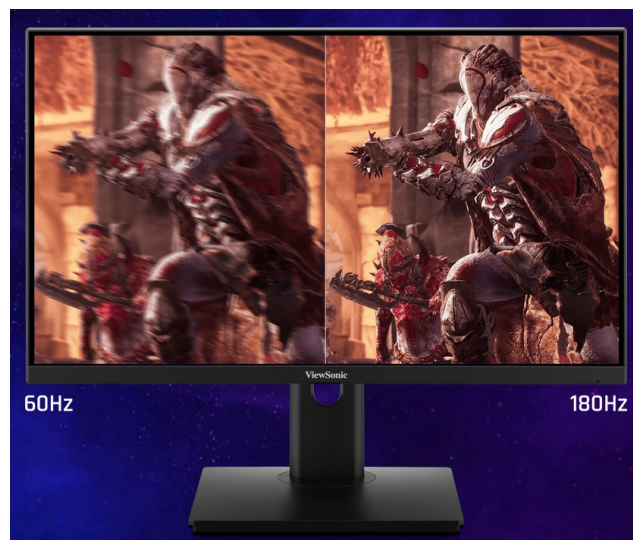

### Herní monitor ViewSonic XG27G1 - takhle vypadá vítězství

Herní monitor ViewSonic XG27G1 doplní vaši gamingovou sestavu o **velký 27palcový displej**, který se postará o jasné a ostré multimediální zážitky. Dokonale vykreslenou grafiku oceníte v akčních střílečkách, při závodech, on-line hraní, RPG a další multimediální zábavě. Díky **variabilní obnovovací frekvenci až 180 Hz (VRR)** a **nízké době odezvy 1 ms** vás během hraní nebudou brzdřit chybějící snímky, rozmazání a jiné vizuální artefakty.

Těšit se můžete na bohatou paletu barev. **Displej pokrývá 113 % sRGB spektra** a podporuje **HDR10**, díky čemuž dodá realistické vyjádření každé scénérii. **SuperClear IPS panel** podporuje konzistentní podání barev bez zkreslení i při pohledu ze stran. **Monitor ViewSonic XG27G1** má také technologie proti únavě očí.

## ViewSonic XG27G1

Herní LED monitor s úhlopříčkou **27"** nabízí Full HD rozlišení **1920 × 1080** obrazových bodů a podporu **HDR10** zobrazení, které poskytuje vynikající kontrast a vysokou přesnost barev. Disponuje dobou odezvy **1 ms**, kontrastním poměrem **1000 : 1**, jasem **300 cd/m<sup>2</sup>** a **113%** pokrytím **sRGB barevné palety**. Použitím technologie **IPS** je dosaženo širokých pozorovacích úhlů **178° horizontálně i vertikálně**. Variabilní obnovovací frekvence (**VRR**) až **180 Hz** zajistí intenzivní akci bez trhání, zadrhávání nebo rozmazávání obrazu při pohybu. Potěší také možnost nastavení optimální orientace díky výškově nastavitelnému stojanu a funkci **Pivot**. Monitor je vybaven **VESA** uchycením.