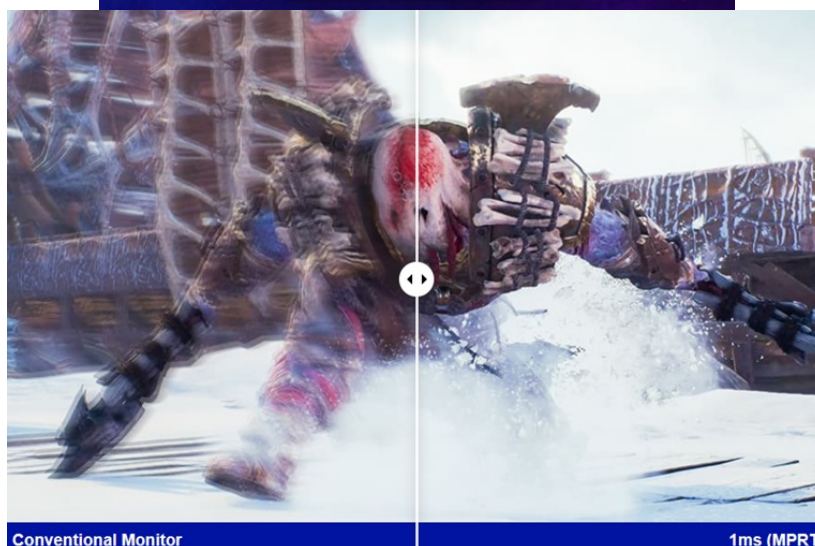

### Herní monitor ViewSonic XG24G1 - takhle vypadá vítězství

**Herní monitor ViewSonic XG24G1** doplní vaši gamingovou sestavu o **24palcový displej**, který se postará o jasné a ostré multimediální zážitky. Dokonale vykreslenou grafiku oceníte v akčních střílečkách, při závodech, on-line hraní, RPG a další multimediální zábavě. Díky **variabilní obnovovací frekvenci až 180 Hz (VRR)** a **nízké době odezvy 1 ms** vás během hraní nebudou brzdít chybějící snímky, rozmazání a jiné vizuální artefakty.

Těšit se můžete na bohatou paletu barev. **Displej pokrývá 111 % sRGB spektra** a podporuje **HDR10**, díky čemuž dodá realistické vyjádření každé scénérii. **SuperClear IPS panel** podporuje konzistentní podání barev bez zkreslení i při pohledu ze stran. **Monitor ViewSonic XG24G1** má také technologie proti únavě očí.

## ViewSonic XG24G1

Herní LED monitor s úhlopříčkou **23,8"** nabízí Full HD rozlišení **1920 × 1080** obrazových bodů a podporu **HDR10** zobrazení, které poskytuje vynikající kontrast a vysokou přesnost barev. Disponuje dobou odezvy **1 ms**, kontrastním poměrem **1000 : 1**, jasem **300 cd/m<sup>2</sup>** a **111%** pokrytím **sRGB barevné palety**. Použitím technologie **IPS** je dosaženo širokých pozorovacích úhlů **178° horizontálně i vertikálně**. Variabilní obnovovací frekvence (**VRR**) až **180 Hz** zajistí intenzivní akci bez trhání, zadrhávání nebo rozmazávání obrazu při pohybu. Potěší také možnost nastavení optimální orientace díky výškově nastavitelnému stojanu a funkci **Pivot**. Monitor je vybaven **VESA** uchycením.