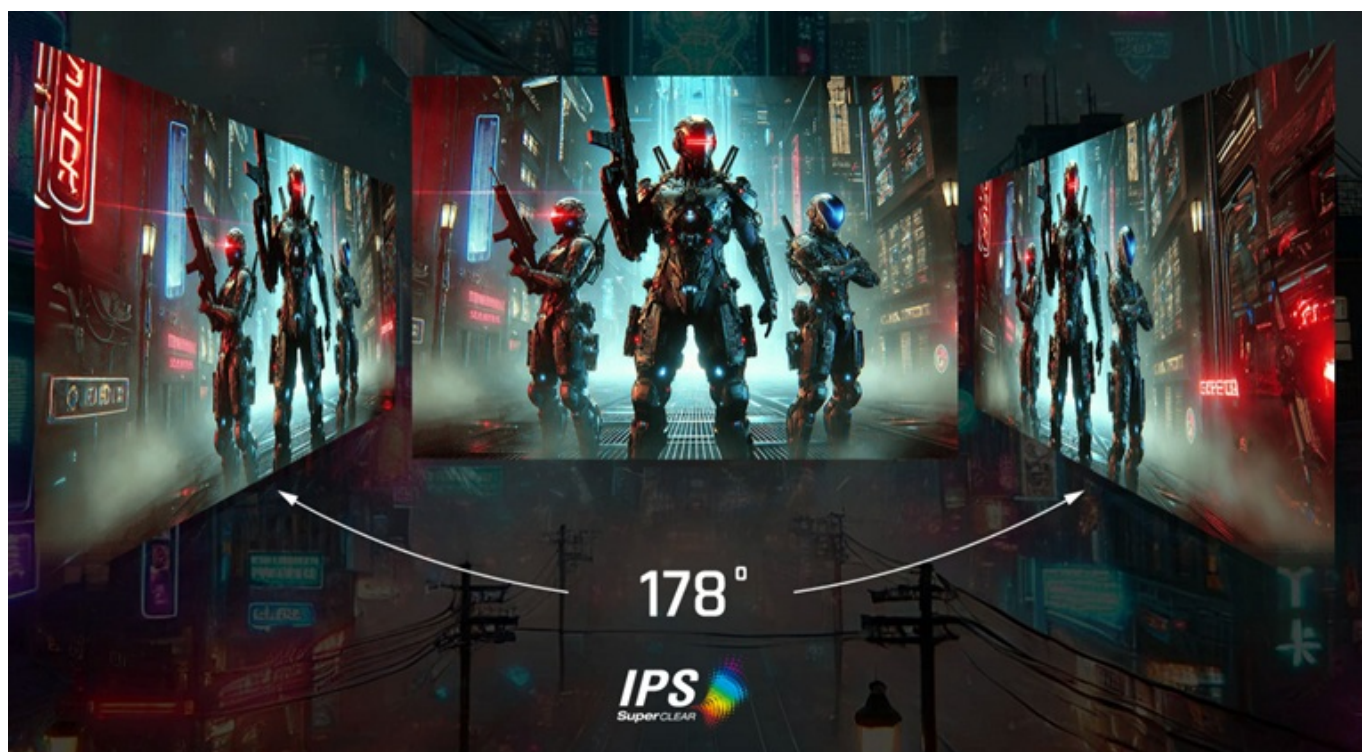

### Herní monitor ViewSonic XG24G1 - takhle vypadá vítězství

**Herní monitor ViewSonic XG24G1** doplní vaši gamingovou sestavu o **24palcový displej**, který se postará o jasné a ostré multimediální zážitky. Dokonale vykreslenou grafiku oceníte v akčních střílečkách, při závodech, on-line hraní, RPG a další multimediální zábavě. Díky **variabilní obnovovací frekvenci až 180 Hz (VRR)** a **nízké době odezvy 1 ms** vás během hraní nebudou brzdít chybějící snímky, rozmazání a jiné vizuální artefakty.

Těšit se můžete na bohatou paletu barev. **Displej pokrývá 111 % sRGB spektra** a podporuje **HDR10**, díky čemuž dodá realistické vyjádření každé scénérii. **SuperClear IPS panel** podporuje konzistentní podání barev bez zkreslení i při pohledu ze stran. **Monitor ViewSonic XG24G1** má také technologie proti únavě očí.

## ViewSonic XG24G1

Herní LED monitor s úhlopříčkou **23,8"** nabízí Full HD rozlišení **1920 × 1080** obrazových bodů a podporu **HDR10** zobrazení, které poskytuje vynikající kontrast a vysokou přesnost barev. Disponuje dobou odezvy **1 ms**, kontrastním poměrem **1000 : 1**, jasem **300 cd/m<sup>2</sup>** a **111%** pokrytím **sRGB barevné palety**. Použitím technologie **IPS** je dosaženo širokých pozorovacích úhlů **178° horizontálně i vertikálně**. Variabilní obnovovací frekvence (**VRR**) až **180 Hz** zajistí intenzivní akci bez trhání, zadrhávání nebo rozmazávání obrazu při pohybu. Potěší také možnost nastavení optimální orientace díky výškově nastavitelnému stojanu a funkci **Pivot**. Monitor je vybaven **VESA** uchycením.