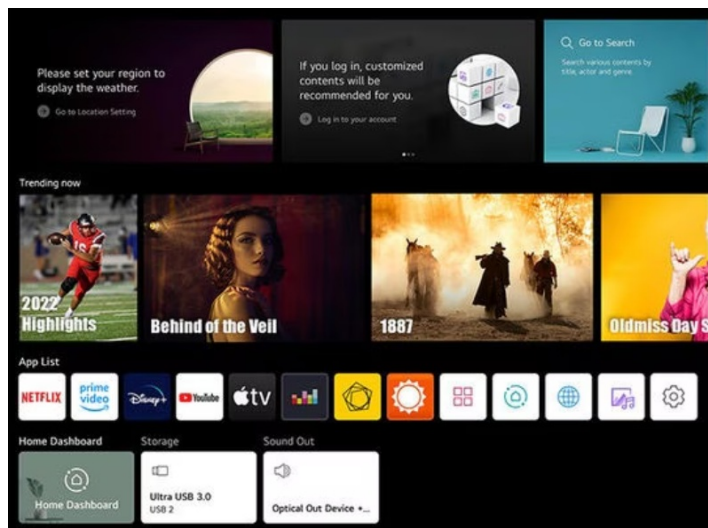

Smart projektor LG PF510Q lze využívat také v rámci podporovaných zařízení se systémem Android nebo Windows či Apple - iPhone, iPad, Mac - a **sdílet obsah na velké obrazovce**. Součástí balení je také **dálkový ovladač**, který vám umožní pohodlnou a intuitivní kontrolu, procházení nabídek a uživatelského rozhraní.