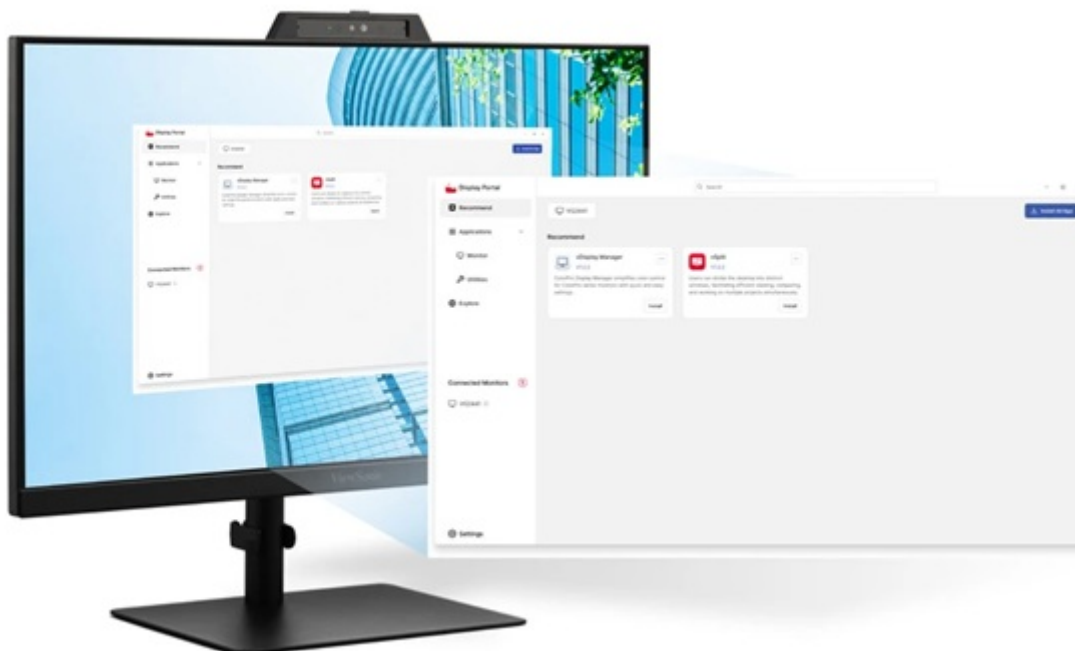

Popis

ViewSonic VG2441V - videokonferenční monitor pro náročné

Monitor ViewSonic VG2441V je navržen pro každodenní produktivitu a veškerou on-line komunikaci. Trávíte hodně času v on-line kontaktu s kolegy nebo rodinou? S tímto monitorem se můžete rozloučit s rozmazaným obrazem nebo špatně nastaveným úhlem kamery.

Budete vidět i slyšet

Disponuje **5Mpx webkamerou a dvěma mikrofony**, takže zajistí nejenom ostrý obraz, ale také kvalitní reprodukci hlasu. Nechybí ani **zabudované stereo reproduktory** pro plnohodnotné ozvučení. Součástí videokonferenční výbavy je také **posuvná krytka** a podporou funkce **Windows Hello**, čímž je zajištěno maximální soukromí a bezpečné přihlášení.

Monitor ViewSonic VG2441V představuje ideální volbu pro práci z domova nebo v kanceláři. Výrazně vám usnadní on-line mítinky s kolegy, zákazníky nebo třeba celým pracovním týmem. V rámci svých pracovních povinností se můžete těšit na **Full HD displej**, který vám zprostředkuje komfortní plochu o velikosti **24 palců**.

Vertical $\pm 5^\circ$

ViewSonic VG2441V

LED monitor s úhlopříčkou **23,8"** a rozlišením **1920 × 1080** obrazových bodů. Disponuje kontrastním poměrem **1500 : 1**, jasem **250 cd/m²**, dobou odezvy **4 ms**, **104% pokrytím sRGB** barevné palety obnovovací frekvencí **120 Hz**. Použitím technologie **IPS** je dosaženo širokých pozorovacích úhlů **178° horizontálně i vertikálně**. K dispozici jsou dva porty **USB 3.0** pro připojení datových uložišť nebo periférií a dva porty **USB-C**, z nichž jeden kromě vysokorychlostního přenosu videa a dat umožňuje napájení připojených zařízení až do **15 W**. Potěší také vestavěné **stereo reproduktory** s celkovým výkonem **4 W**. Pro videokonference lze využít **5Mpx webkameru** se **dvěma mikrofony**, posuvnou **krytkou** a podporou funkce **Windows Hello**. Předností monitoru je také možnost nastavení optimální orientace díky výškově nastavitelnému stojanu a funkci **Pivot**.