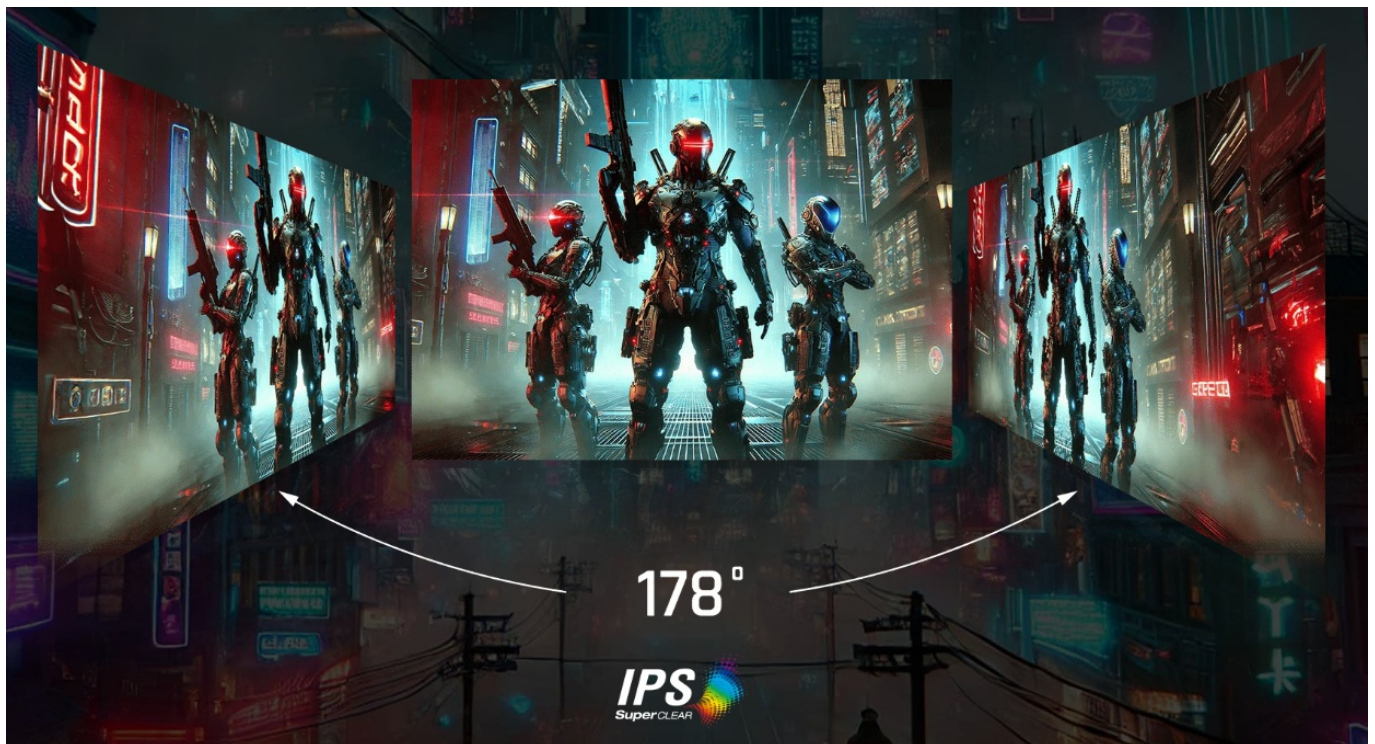

Michal Kaláb (levna-vypocetni-technika.cz)

info@levna-vypocetni-technika.cz

732804741

07.05.26 19:50:16

VIEWSONIC VX27G1-2K 27"

Cena celkem:

4 482 Kč

(bez DPH: 3 704 Kč)

Kód zboží:

MONVIE0289

Part No.:

VX27G1-2K

Záruka:

24 měs.

Stav:

Nové zboží

Popis

ViewSonic VX27G1-2K - čistá herní preciznost

Herní monitor ViewSonic VX27G1-2K na virtuálním bojišti nedělá žádné kompromisy. Disponuje **180Hz obnovovací frekvencí** a **1ms dobou odezvy**, díky čemuž vykresluje obraz hladce a bez zpoždění, takže nad soupeři budete mít vždy kousíček toho klíčového náskoku. **QHD displej s úhlopříčkou 27"**, podporou HDR10 a **110% pokrytím sRGB barevné palety** zajistí živé a bohaté barvy.

Navíc díky **SuperClear IPS panelu** a jeho širokým pozorovacím úhlům si veškerý obsah dopřejete pohodlně a bez zkreslení i při pohledu ze stran. **Technologie VRR (Variable Refresh Rate)** upravuje obnovovací frekvenci obrazu s frekvencí grafického procesoru, čímž efektivně potlačuje sekání a trhání.