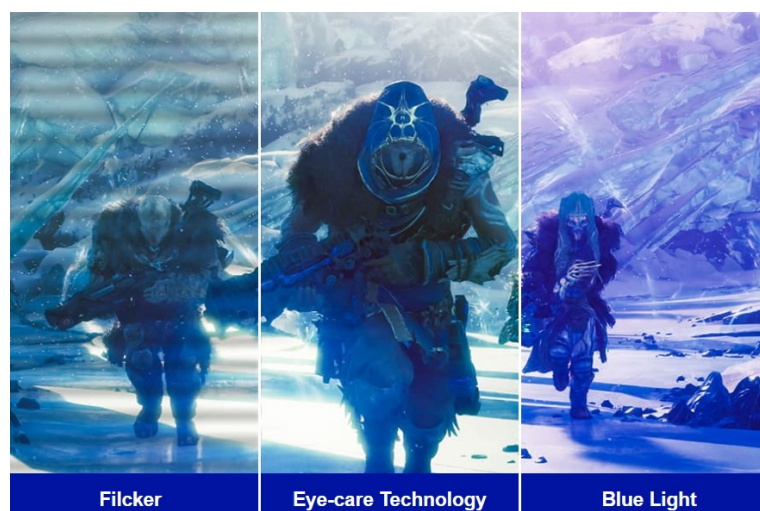

### ViewSonic VX27G1-HD - čistá herní preciznost

**Herní monitor ViewSonic VX27G1-HD** na virtuálním bojišti nedělá žádné kompromisy. Disponuje **180Hz obnovovací frekvencí** a **1ms dobou odezvy**, díky čemuž vykresluje obraz hladce a bez zpoždění, takže nad soupeři budete mít vždy kousíček toho klíčového náskoku. **Full HD displej s úhlopříčkou 27"**, podporou HDR10 a **113% pokrytím sRGB barevné palety** zajistí živé a bohaté barvy.

Navíc díky **SuperClear IPS panelu** a jeho širokým pozorovacím úhlům si veškerý obsah dopřejete pohodlně a bez zkreslení i při pohledu ze stran. **Technologie VRR (Variable Refresh Rate)** upravuje obnovovací frekvenci obrazu s frekvencí grafického procesoru, čímž efektivně potlačuje sekání a trhání.

Akční scény, přestřelky, zběsilé závody a další gamingové zážitky si vychutnáte plynule a bez rušivých vizuálních artefaktů. Konektivita v podobě portů **HDMI** a **DisplayPort** umožní snadné připojení **monitoru ViewSonic VX27G1-HD** k moderním PC systémům a **herním konzolám**. Technologie **Eye ProTech** chrání vaše oči před modrým světlem a blikáním, takže si klidně můžete dát i několikahodinový herní maraton.