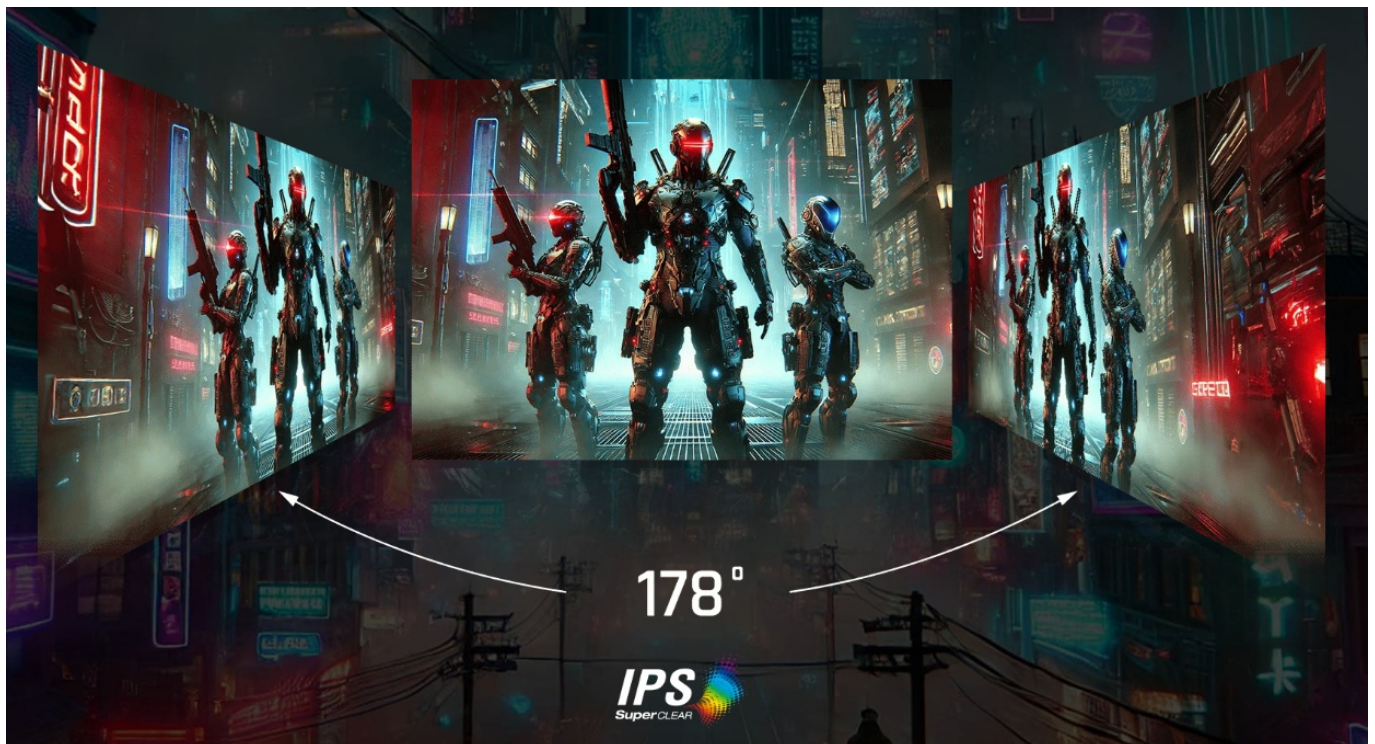

### ViewSonic VX27G1-HD - čistá herní preciznost

**Herní monitor ViewSonic VX27G1-HD** na virtuálním bojišti nedělá žádné kompromisy. Disponuje **180Hz obnovovací frekvencí** a **1ms dobou odezvy**, díky čemuž vykresluje obraz hladce a bez zpoždění, takže nad soupeři budete mít vždy kousíček toho klíčového náskoku. **Full HD displej s úhlopříčkou 27"**, podporou HDR10 a **113% pokrytím sRGB barevné palety** zajistí živé a bohaté barvy.