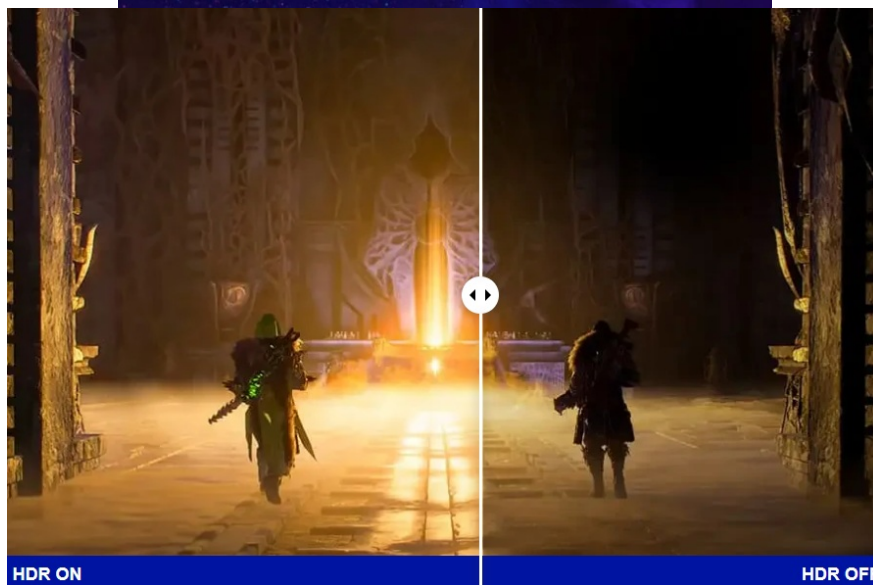

Akční scény, přestřelky, zběsilé závody a další gamingové zážitky si vychutnáte plynule a bez rušivých vizuálních artefaktů. Konektivita v podobě portů **HDMI** a **DisplayPort** umožní snadné připojení **monitoru ViewSonic VX27G1-HD** k moderním PC systémům a **herním konzolám**. Technologie **Eye ProTech** chrání vaše oči před modrým světlem a blikáním, takže si klidně můžete dát i několikahodinový herní maraton.