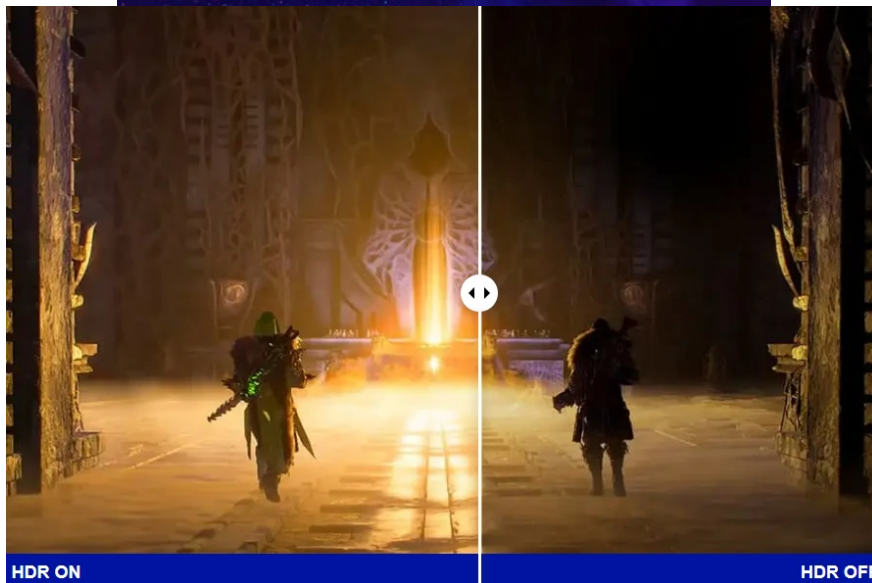

24 měs.

Stav:

Nové zboží

Popis

ViewSonic VX24G1-HD - čistá herní preciznost

Herní monitor ViewSonic VX24G1-HD na virtuálním bojišti nedělá žádné kompromisy. Disponuje **180Hz obnovovací frekvencí** a **1ms dobou odezvy**, díky čemuž vykresluje obraz hladce a bez zpoždění, takže nad soupeři budete mít vždy kousíček toho klíčového náskoku. **Full HD displej s úhlopříčkou 23,8"**, podporou HDR10 a **111% pokrytím sRGB barevné palety** zajistí živé a bohaté barvy.

Navíc díky **SuperClear IPS panelu** a jeho širokým pozorovacím úhlům si veškerý obsah dopřejete pohodlně a bez zkreslení i při pohledu ze stran. **Technologie VRR (Variable Refresh Rate)** upravuje obnovovací frekvenci obrazu s frekvencí grafického procesoru, čímž efektivně potlačuje sekání a trhání.

Akční scény, přestřelky, zběsilé závody a další gamingové zážitky si vychutnáte plynule a bez rušivých vizuálních artefaktů. Konektivita v podobě portů **HDMI** a **DisplayPort** umožní snadné připojení **monitoru ViewSonic VX24G1-HD** k moderním PC systémům a **herním konzolám**. Technologie **Eye ProTech** chrání vaše oči před modrým světlem a blikáním, takže si klidně můžete dát i několikahodinový herní maraton.

ViewSonic VX24G1-HD

Herní LED monitor s úhlopříčkou **23,8"** nabízí Full HD rozlišení **1920 × 1080** obrazových bodů a podporu **HDR10** zobrazení, které poskytuje vynikající kontrast a vysokou přesnost barev. Disponuje dobou odezvy **1 ms**, kontrastním poměrem **1000 : 1**, jasem **300 cd/m²** a **111% pokrytím sRGB** barevné palety. **Variabilní obnovovací frekvence (VRR)** až **180 Hz** zajistí intenzivní akci bez trhání, zadržávání nebo rozmazávání obrazu při pohybu. Příjemné jsou též pozorovací úhly **178°** horizontálně i vertikálně.