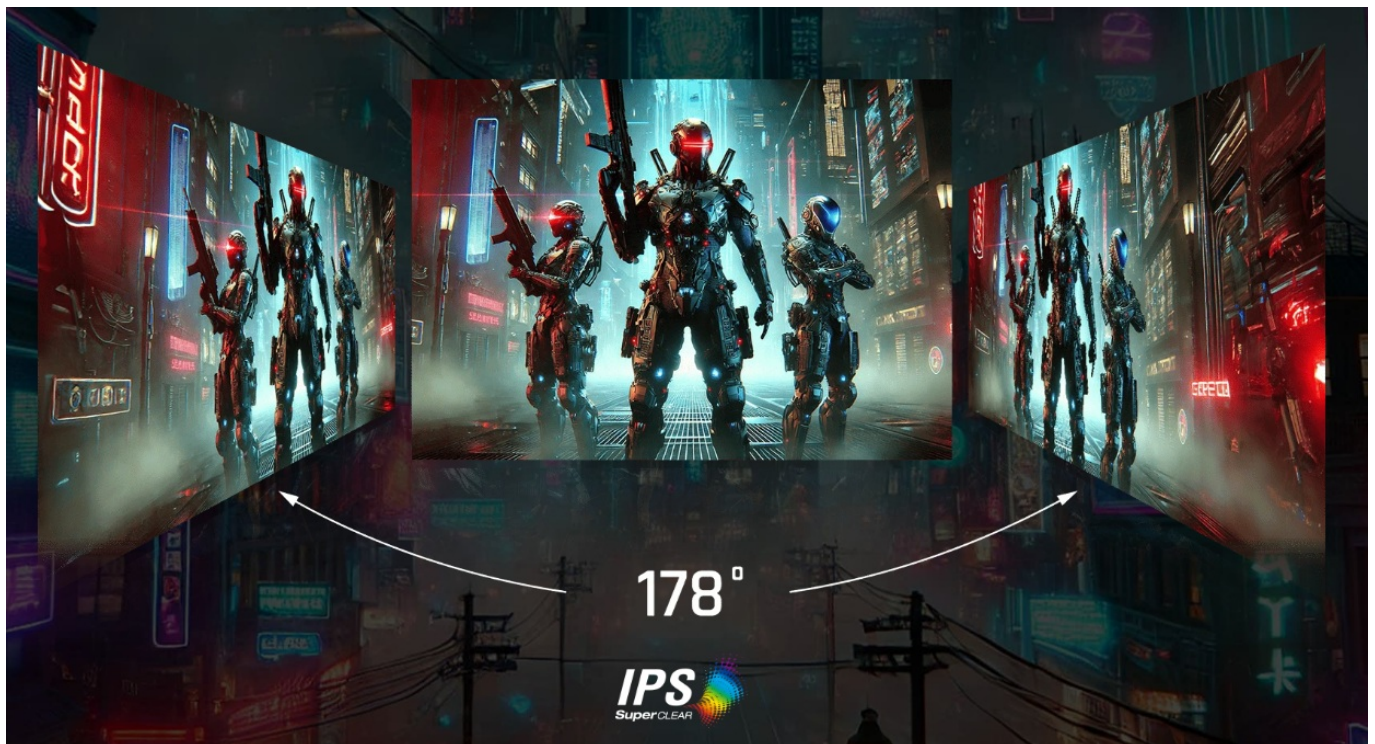

24 měs.

Stav:

Nové zboží

Popis

ViewSonic VX24G1-HD - čistá herní preciznost

Herní monitor ViewSonic VX24G1-HD na virtuálním bojišti nedělá žádné kompromisy. Disponuje **180Hz obnovovací frekvencí** a **1ms dobou odezvy**, díky čemuž vykresluje obraz hladce a bez zpoždění, takže nad soupeři budete mít vždy kousíček toho klíčového náskoku. **Full HD displej s úhlopříčkou 23,8"**, podporou HDR10 a **111% pokrytím sRGB barevné palety** zajistí živé a bohaté barvy.

Navíc díky **SuperClear IPS panelu** a jeho širokým pozorovacím úhlům si veškerý obsah dopřejete pohodlně a bez zkreslení i při pohledu ze stran. **Technologie VRR (Variable Refresh Rate)** upravuje obnovovací frekvenci obrazu s frekvencí grafického procesoru, čímž efektivně potlačuje sekání a trhání.

ViewSonic VX24G1-HD

Herní LED monitor s úhlopříčkou **23,8"** nabízí Full HD rozlišení **1920 × 1080** obrazových bodů a podporu **HDR10** zobrazení, které poskytuje vynikající kontrast a vysokou přesnost barev. Disponuje dobou odezvy **1 ms**, kontrastním poměrem **1000 : 1**, jasem **300 cd/m²** a **111% pokrytím sRGB** barevné palety. **Variabilní obnovovací frekvence (VRR)** až **180 Hz** zajistí intenzivní akci bez trhání, zadržávání nebo rozmazávání obrazu při pohybu. Příjemné jsou též pozorovací úhly **178°** horizontálně i vertikálně.

Součástí balení je DisplayPort kabel.

ZÁKLADNÍ SPECIFIKACE

Typ panelu: IPS

Úhlopříčka: 23,8"

Poměr stran: 16 : 9

Rozlišení: 1920 × 1080

Kontrastní poměr: 1000 : 1

Doba odezvy: 1 ms