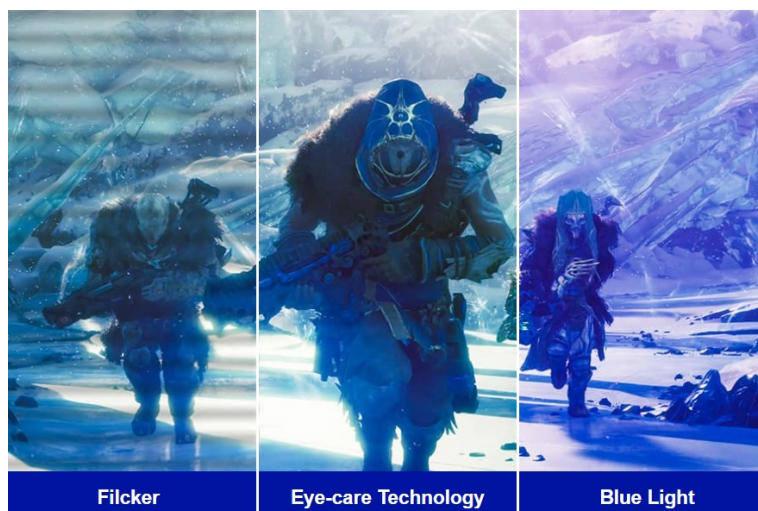

24 měs.

Stav:

Nové zboží

Popis

ViewSonic VX24G1-HD - čistá herní preciznost

Herní monitor ViewSonic VX24G1-HD na virtuálním bojišti nedělá žádné kompromisy. Disponuje **180Hz obnovovací frekvencí** a **1ms dobou odezvy**, díky čemuž vykresluje obraz hladce a bez zpoždění, takže nad soupeři budete mít vždy kousíček toho klíčového náskoku. **Full HD displej s úhlopříčkou 23,8"**, podporou HDR10 a **111% pokrytím sRGB barevné palety** zajistí živé a bohaté barvy.

Navíc díky **SuperClear IPS panelu** a jeho širokým pozorovacím úhlům si veškerý obsah dopřejete pohodlně a bez zkreslení i při pohledu ze stran. **Technologie VRR (Variable Refresh Rate)** upravuje obnovovací frekvenci obrazu s frekvencí grafického procesoru, čímž efektivně potlačuje sekání a trhání.

Akční scény, přestřelky, zběsilé závody a další gamingové zážitky si vychutnáte plynule a bez rušivých vizuálních artefaktů. Konektivita v podobě portů **HDMI** a **DisplayPort** umožní snadné připojení **monitoru ViewSonic VX24G1-HD** k moderním PC systémům a **herním konzolám**. Technologie **Eye ProTech** chrání vaše oči před modrým světlem a blikáním, takže si klidně můžete dát i několikahodinový herní maraton.

ViewSonic VX24G1-HD

Herní LED monitor s úhlopříčkou **23,8"** nabízí Full HD rozlišení **1920 × 1080** obrazových bodů a podporu **HDR10** zobrazení, které poskytuje vynikající kontrast a vysokou přesnost barev. Disponuje dobou odezvy **1 ms**, kontrastním poměrem **1000 : 1**, jasem **300 cd/m²** a **111% pokrytím sRGB** barevné palety. **Variabilní obnovovací frekvence (VRR)** až **180 Hz** zajistí intenzivní akci bez trhání, zadržávání nebo rozmazávání obrazu při pohybu. Příjemné jsou též pozorovací úhly **178°** horizontálně i vertikálně.