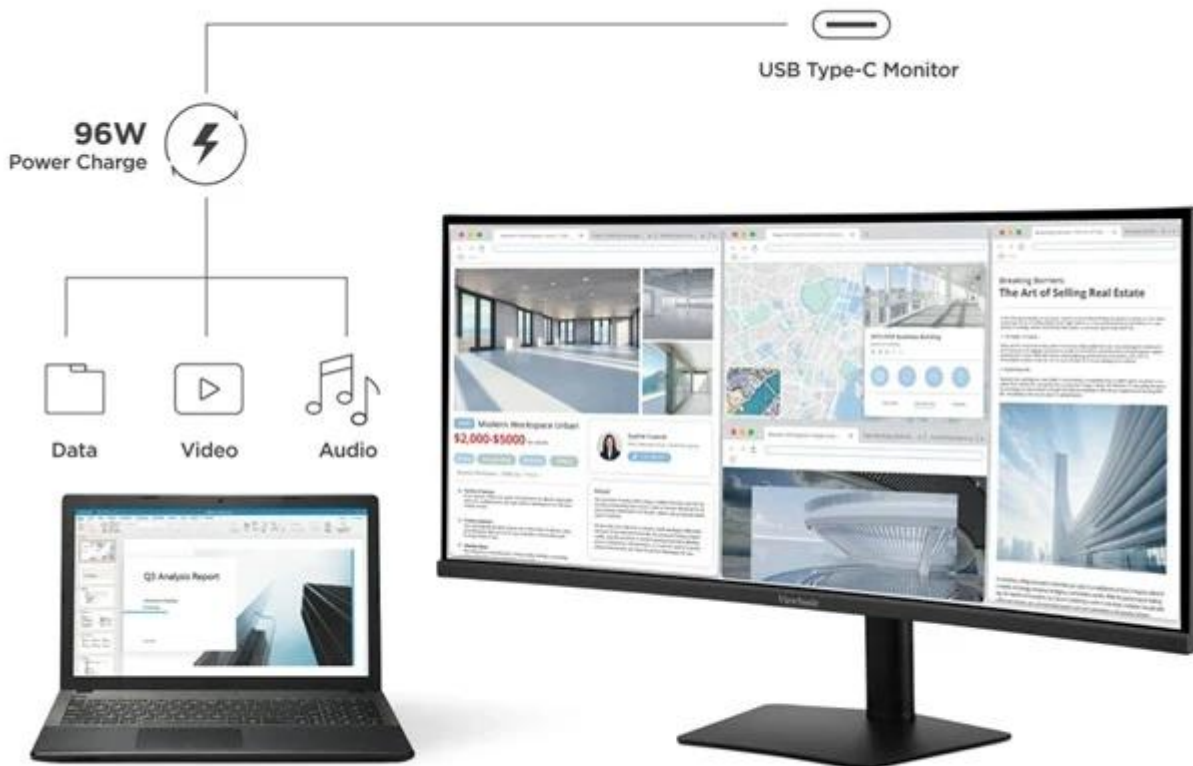

24 měs.

Stav:

Nové zboží

Popis

ViewSonic VA3420C - prohnutý širokoúhlý displej pro maximální produktivitu

Prohnutý LED monitor ViewSonic VA3420C pro firemní práci i domácí multimediální zábavu. **Velký displej s úhlopříčkou 34"** vám usnadní práci na projektech, činnost s více aplikacemi najednou i sledování multimediálního obsahu. Představuje ideální volbu pro tvorbu moderního pracoviště i multimediálního centra. **Monitor ViewSonic VA3420C** disponuje portem **USB typu C**, který představuje elegantní řešení pro přenos videa, zvuku, dat a výkonné 96W napájení jediným kabelem.

Výrazně tak zefektivní pracovní postupy a činnost s moderními notebooky. Displej produkuje obraz v **rozlišení UWQHD** na ultraširokoúhlé ploše, Díky tomu podporuje komfortní zážitky ze sledování s jasným a ostrým zobrazením. Současně tento široký poměr stran 21 : 9 přináší více místa na obrazovce než modely s poměrem stran 16 : 9, takže je ideální volbou pro **multitasking**.

ViewSonic VA3420C

Prohnutý LED monitor s úhlopříčkou **34"** a UWQHD rozlišením **3440 × 1440** obrazových bodů. Disponuje jasem **300 cd/m²**, dobou odezvy **1 ms** a pokrytím **98 % DCI-P3** barevné palety. Použitím technologie **IPS** je dosaženo širokých pozorovacích úhlů **178° horizontálně** i vertikálně. Rychlá obnovovací frekvence **120 Hz** nabízí dokonale plynulé zobrazení scény. Pro připojení periférií jsou k dispozici **dva USB porty** a univerzální port **USB-C**, který kromě vysokorychlostního přenosu videa a dat umožňuje napájení připojených zařízení až do **96 W**. Potěší též vestavěné **stereo reproduktory** s celkovým výkonem **5 W**. Monitor je vybaven **výškově nastavitelným stojanem** a **VESA uchycením**.