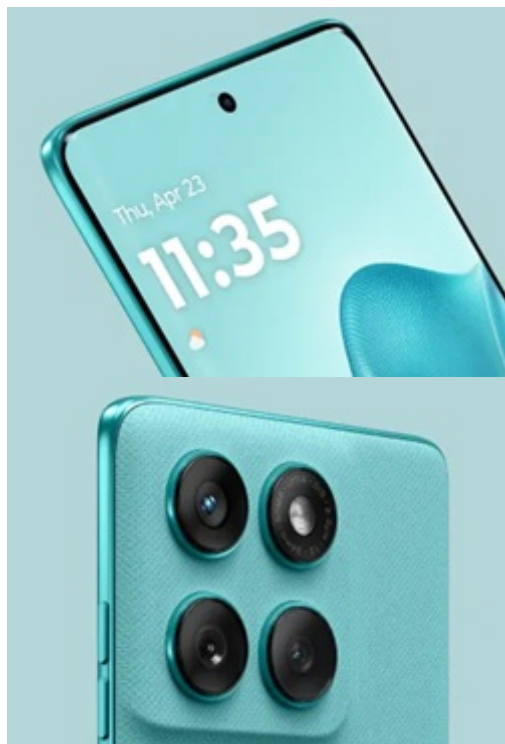

24 měs.

Stav:

Nové zboží

Popis

Motorola Edge 60 Fusion - moderní smart technologie do kapsy

Smartphone **Motorola Edge 60 Fusion** kombinuje výkon s elegantním designem. Přední stranu zaujímá velký **6,67" P-OLED displej** se **Super HD rozlišením**, který vám zprostředkuje dokonale ostrý obraz se všemi detaily. Podporuje rovněž vysoký jas a **obnovovací frekvenci 120 Hz**, díky čemuž vykresluje obraz hladce a plynule. Chytrý mobilní telefon **Motorola Edge 60 Fusion** si skvěle poradí také se zobrazením barev a náročnými výpočetními procesy.

Je osazen **8jádrovým procesorem MediaTek Dimensity 7300** a obří **12GB RAM**, díky čemuž zvládne jakoukoli výzvu rychle a bez zpoždění. Zprostředkuje vám plynulou multimediální zábavu a i nekompromisní multitasking. **Baterie s kapacitou 5200 mAh** vám poskytne energii na celý den plný produktivity. Navíc díky podpoře **rychlého 68W napájení TurboPower** doplníte energii za velmi krátkou dobu.