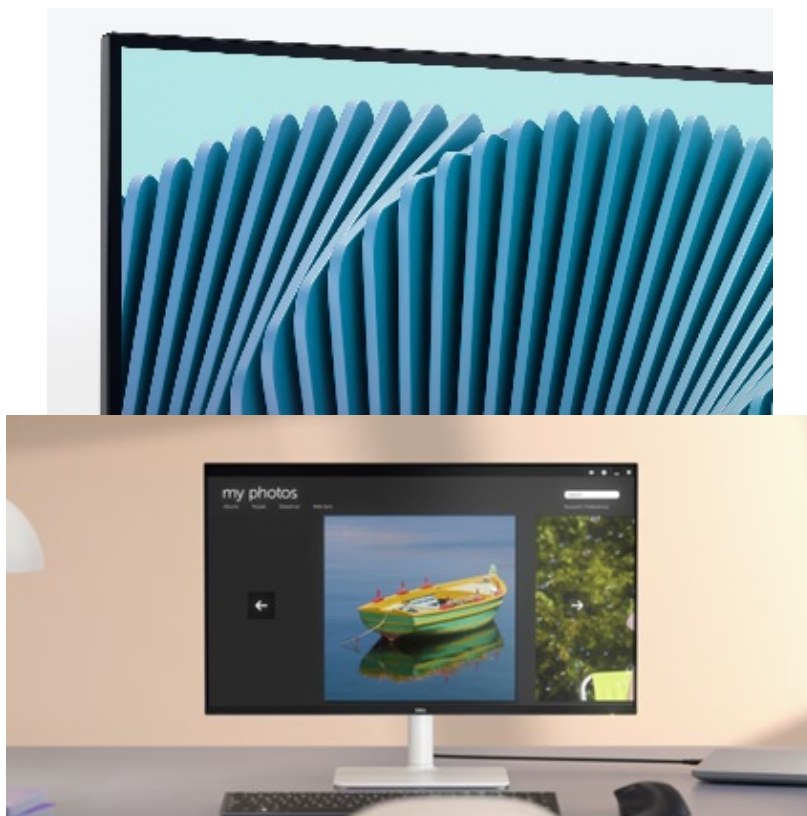

36 měs.

Stav:

Nové zboží

Popis

Dell 32 Plus 4K S3225QS - 4K obraz pro kreativní práci i hraní her

Monitor Dell 32 Plus 4K S3225QS představuje vaši bránu do sledování v **ultra jemném rozlišení 4K**. Nabízí obří **displej s úhlopříčkou 32 palců**, na kterém přehledně zobrazíte PC aplikace, internetové stránky a rozmanitý multimediální obsah. Je ideální pro náročnou práci, grafické úpravy a editaci projektů i multimediální zábavu.

VA panel produkuje široké pozorovací úhly, abyste veškerý obsah mohli sledovat pohodlně a bez zkreslení barev i při pohledu ze stran. Přesné podání barev zajišťuje **95% pokrytí spektra DCI-P3**. Díky tomu je monitor **Dell 32 Plus 4K S3225QS** vhodný pro precizní činnosti spojené s editací fotografií, videí, tvorbu vizuálů apod.

Pro hry a další multimédia

Monitor Dell 32 Plus 4K S3225QS disponuje **obnovovací frekvencí až 120 Hz**, čímž zajišťuje plynulý obraz s velkým počtem snímků. Ve spojení s technologií **AMD FreeSync Premium** výrazně potlačuje sekání a trhání obrazu, takže hraní akčních her si užijete naplno. O ozvučení multimédií se starají **integrované stereo reproduktory**. Konektivita zahrnuje **port DisplayPort** a **2x HDMI**. Díky konstrukci s **výškově nastavitelným stojanem** můžete monitor **Dell 32 Plus 4K S3225QS** snadno dostat do požadované výšky – například pro komfortní čtení dokumentů nebo kódování.