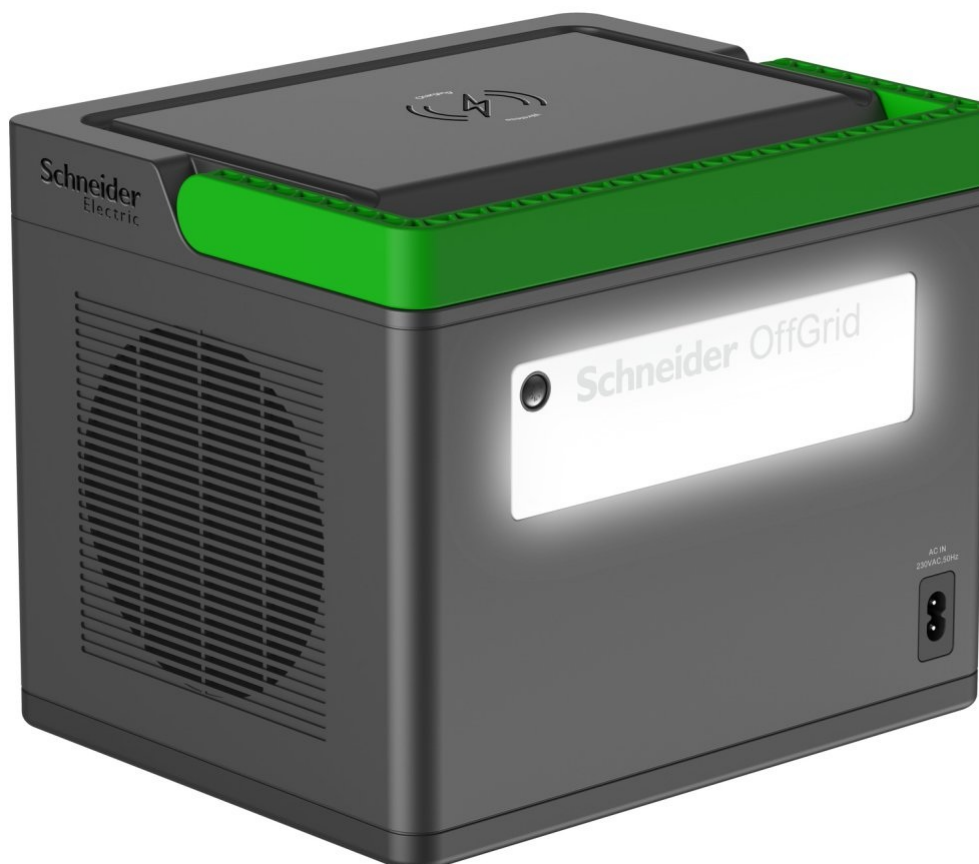

24 měs.

Stav:

Nové zboží

Popis

APC OffGrid Portable Power Station 500 - energie pro každou příležitost

Nabíjecí stanice APC OffGrid Portable Power Station 500 kompaktních rozměrů, která poslouží jako záložní zdroj energie pro rozmanité potřeby. Uplatní se při kempování, venkovní párty a dalších outdoorových aktivitách, případně v nečekaných a nouzových situacích. Disponuje **kapacitou 517 Wh**, která umožní dlouhodobé a stabilní napájení bez kompromisů. **Nabíjecí stanice APC OffGrid Portable Power Station 500** nabízí řadu portů pro napájení rozmanitých zařízení. Nechybí **trojice portů USB** či **dvojice portů USB-C**, z nichž jeden je s podporou vysokorychlostního napájení **Power Delivery o výkonu 60 W**. Informace o stavu nabití a další informace vám zprostředkuje **LCD displej**.

Přenosnou nabíjecí stanici **APC OffGrid Portable Power Station 500** lze dobít několika způsoby: pomocí přenosného solárního panelu (není součástí balení), napájecí adaptér do sítě a do autozásuvky. Konstrukce se vyznačuje praktickou **rukojetí** pro snadné přenášení, výbava obsahuje rovněž **LED svítilnu** nebo **bezdrátovou nabíječku** na horní straně.