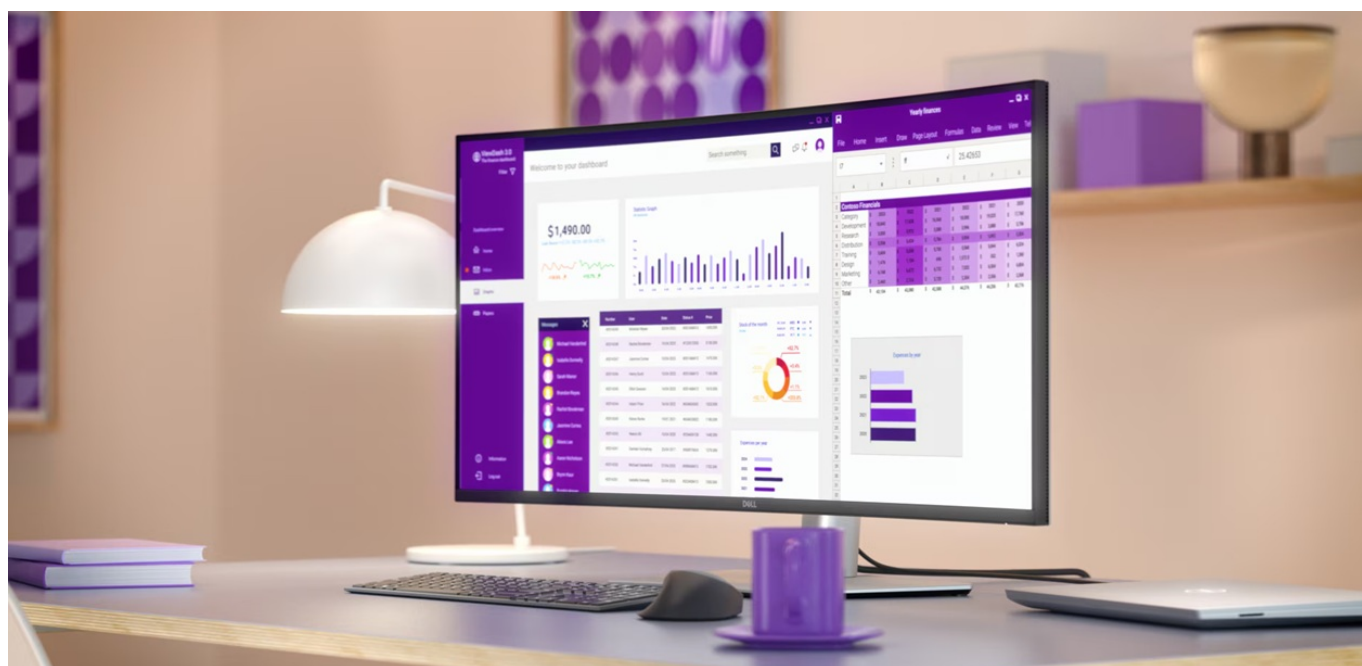

### Monitor Dell Pro 34 Plus P3425WE - takhle se na práci musí

**Prohnutý monitor Dell Pro 34 Plus P3425WE** představuje výkon a ultra jemné rozlišení v elegantním designu. **Displej s úhlopříčkou 34,1 palců** vám zprostředkuje optimální plochu pro práci s moderním softwarem, sledování tabulek, dokumentů i multimédií zábavu. Díky **rozlišení WQHD** je monitor Dell Pro 34 Plus P3425WE ideální **pro kreativní činnosti, editaci nebo tvorbu digitálního obsahu**. WQHD rozlišení je zárukou ostrého obrazu, který zachytí všechny detaily, a díky tomu posune pracovní projekty i multimediální zážitky na další úroveň. **Obnovovací frekvence 100 Hz** zajistí méně blikání a více plynulého pohybu bez rušivých vlivů.

### S více porty se to lépe táhne

Potěší také **bohatá konektivita**, která podpoří flexibilní činnost s celou řadou periferních zařízení a připojení různých zdrojů obrazu. K dispozici jsou porty **HDMI** a **DisplayPort**, nároční uživatelé ocení také přítomnost **USB 3.0** nebo **RJ-45** pro přímý a stabilní Ethernet. Nechybí ani praktické řešení **USB-C**, které vám umožní přenášet data nebo video a kompatibilní zařízení napájet výkonem až 90 W, a to jediným kabelem.

### Dell Pro 34 Plus P3425WE

**Prohnutý** LED monitor s úhlopříčkou **34,1"** nabízí rozlišení **3440 × 1440** bodů s poměrem stran 21 : 9, jasem **350 cd/m<sup>2</sup>**, dobou odezvy 8 ms, obnovovací frekvencí **100 Hz** a pokrytím 99 % sRGB barevné palety. Příjemné jsou také pozorovací úhly **178° horizontálně i vertikálně**. Pro připojení periférií jsou k dispozici **tři USB 3.0 porty**, ethernetový port **RJ-45** a dva porty **USB-C**, z nichž jeden kromě vysokorychlostního přenosu videa a dat umožňuje napájení připojených zařízení až do 90 W. Zjistíte potěší také výškově nastavitelný podstavec.