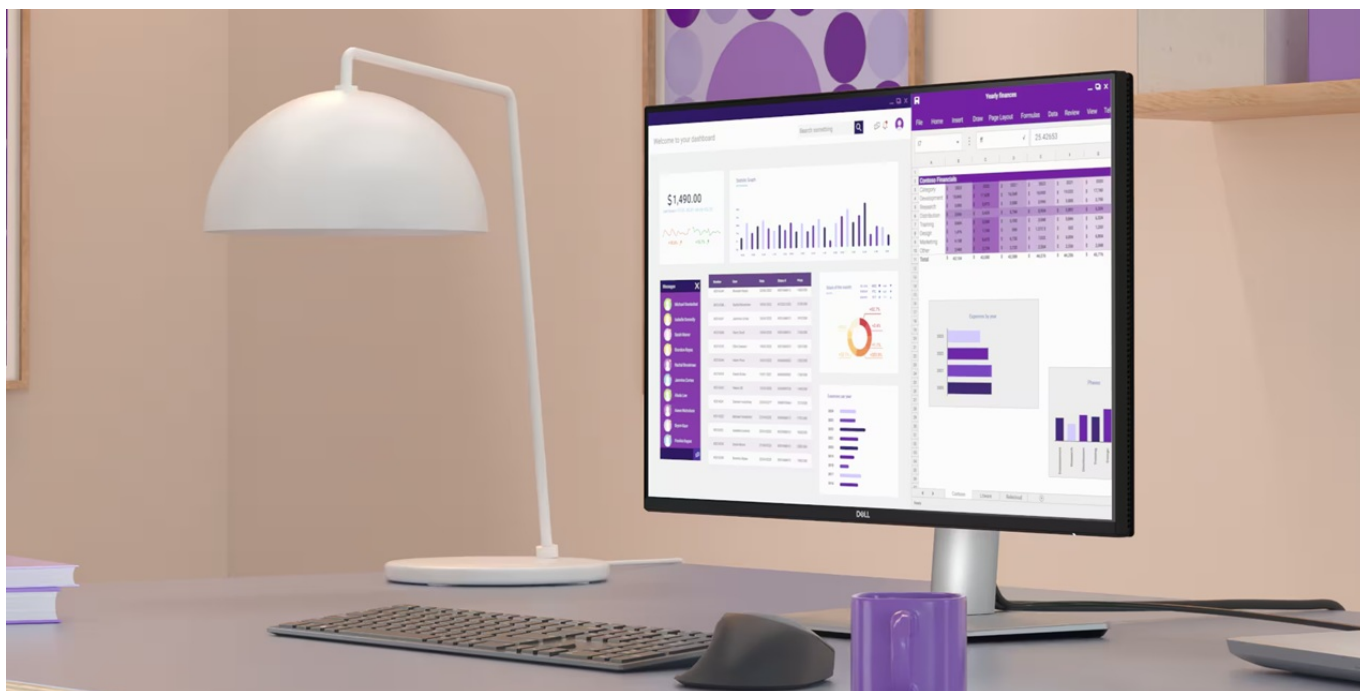

DELL PRO 32 PLUS P3225QE 31,5"

Cena celkem: **13 595 Kč**
(bez DPH: 11 235 Kč)

Kód zboží: MOND6600

Part No.: 210-BQZY

Záruka: 36 měs.

Stav: Nové zboží

Popis

4K monitor Dell Pro 32 Plus P3225QE - takhle se na práci musí

Monitor Dell Pro 27 Plus P3225QE představuje výkon a ultra jemné rozlišení v elegantním designu. **Displej s úhlopříčkou 32 palců** vám zprostředkuje optimální plochu pro práci s moderním softwarem, sledování tabulek, dokumentů i multimédií zábavu. Díky **rozlišení 4K Ultra HD** je monitor Dell Pro 32 Plus P3225QE ideální **pro kreativní činnosti, editaci nebo tvorbu digitálního obsahu**. 4K rozlišení je zárukou ostrého obrazu, který zachytí všechny detaily, a díky tomu posune pracovní projekty i multimediální zážitky na další úroveň. **Obnovovací frekvence 100 Hz** zajistí méně blikání a více plynulého pohybu bez rušivých vlivů.

S více porty se to lépe táhne

Potěší také **bohatá konektivita**, která podpoří flexibilní činnost s celou řadou periferních zařízení a připojení různých zdrojů obrazu. K dispozici jsou porty **HDMI** a **DisplayPort**, nároční uživatelé ocení také přítomnost **USB 3.0** nebo **RJ-45** pro přímý a stabilní Ethernet. Nechybí ani praktické řešení **USB-C**, které vám umožní přenášet data nebo video a kompatibilní zařízení napájet výkonem až 90 W, a to jediným kabelem.