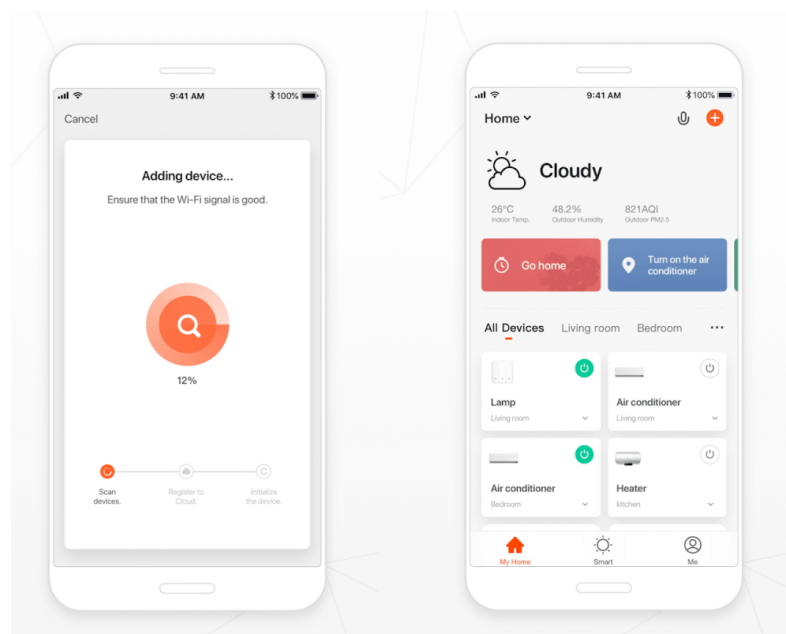

IMMAX NEO LITE BEAUTY SMART LED

Chytré stropní svítidlo s **ventilátorem** místnost nejen osvětlí, ale v horkých letních dnech i osvěží. Působivé provedení v kombinaci bílé a stříbrné barvy dodá vašemu interiéru luxusní nádech. Samozřejmostí je možnost **nastavení intenzity a teploty světla** na teplé, studené nebo neutrální. Ventilátor disponuje **pěti rychlostmi** i režimem opačného otáčení, které v chladnějších dnech zajistí cirkulaci teplého vzduchu shora dolů. Potěší také možnost **nastavení výšky svítidla** pomocí **kratší (35 cm) nebo delší (47,5 cm) závěsné tyče**. Díky integrovanému Wi-Fi modulu Tuya můžete svítidlo i ventilátor pohodlně ovládat přes mobilní aplikaci **IMMAX NEO PRO**, kompatibilní s iOS, Android, s hlasovými asistenty Amazon Alexa, Apple Siri zkratky, Google Assistant a dále se systémy TUYA, LIDL.

Součástí balení je dálkový ovladač.