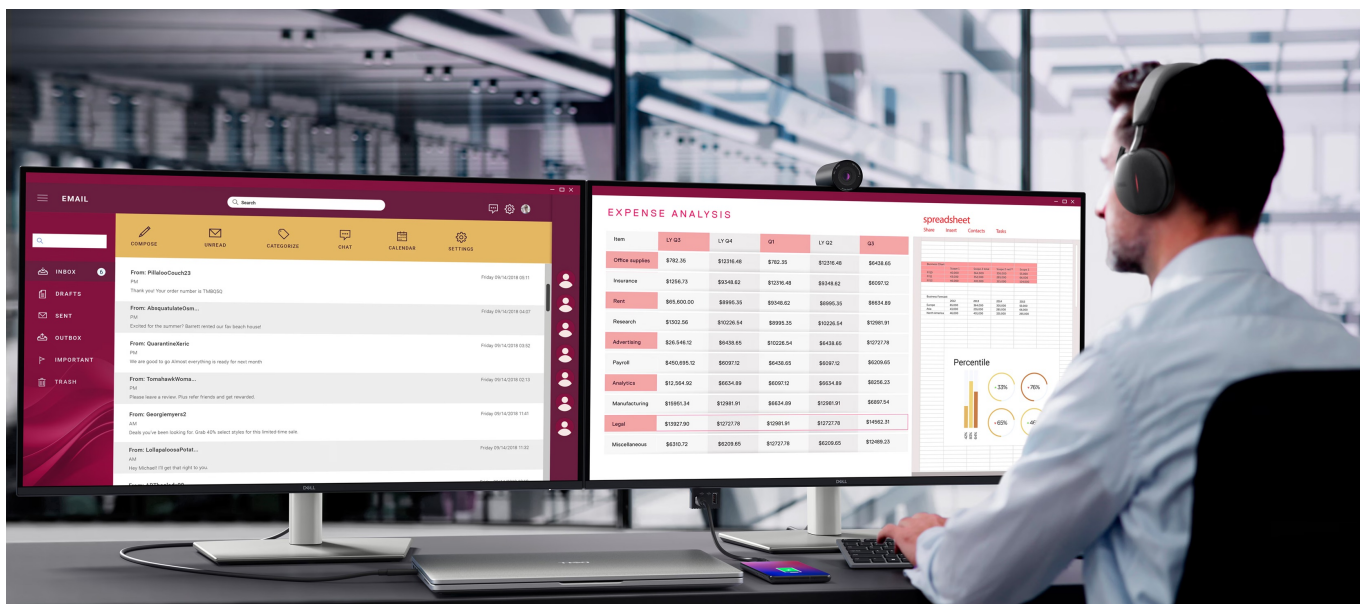

Monitor Dell Pro 32 Plus P3225DE představuje výkon a ultra jemné rozlišení v elegantním designu. **Displej s úhlopříčkou 32 palců** vám zprostředkuje optimální plochu pro práci s moderním softwarem, sledování tabulek, dokumentů i multimédií zábavu. Díky **rozlišení QHD** je monitor Dell Pro 32 Plus P3225QD ideální **pro kreativní činnosti, editaci nebo tvorbu digitálního obsahu**. Quad HD rozlišení produkuje ostrý obraz, který zachytí potřebné detaily, a díky tomu posune vaše pracovní projekty i multimediální zážitky zase o kus dál. **Obnovovací frekvence 100 Hz** zajistí méně blikání a více plynulého pohybu bez rušivých vlivů.

Výškově nastavitelný stojan s funkcí Pivot se postará o patřičný komfort a ergonomii během dlouhých hodin práce. Kromě námahy těla snižuje také námahu očí. **Technologie ComfortView Plus** potlačuje intenzitu modrého světla a efektivně chrání váš zrak při dlouhodobém sledování displeje.

Dell Pro 32 Plus P3225DE

LED monitor s úhlopříčkou **32"** disponující Quad HD rozlišením **2560 × 1440** obrazových bodů s poměrem stran **16 : 9**. Nabízí jas **350 cd/m²**, kontrastní poměr **1500 : 1**, 99% pokrytí sRGB, dobu odezvy **5 ms** a obnovovací frekvenci **100 Hz**. Pozorovací úhly **178° horizontálně i vertikálně** zaručí skvělou viditelnost z jakéhokoliv úhlu. K dispozici jsou také **tři porty USB 3.0**, ethernetový port **RJ-45** a dva porty **USB-C**, z nichž jeden kromě vysokorychlostního přenosu videa a dat umožňuje napájení připojených zařízení až do 90 W. Díky technologii **Daisy Chain** lze jednoduše propojit více monitorů a připojit je k počítači jediným kabelem. Potěší také výškově nastavitelný stojan a funkce **Pivot**, která umožňuje otočení