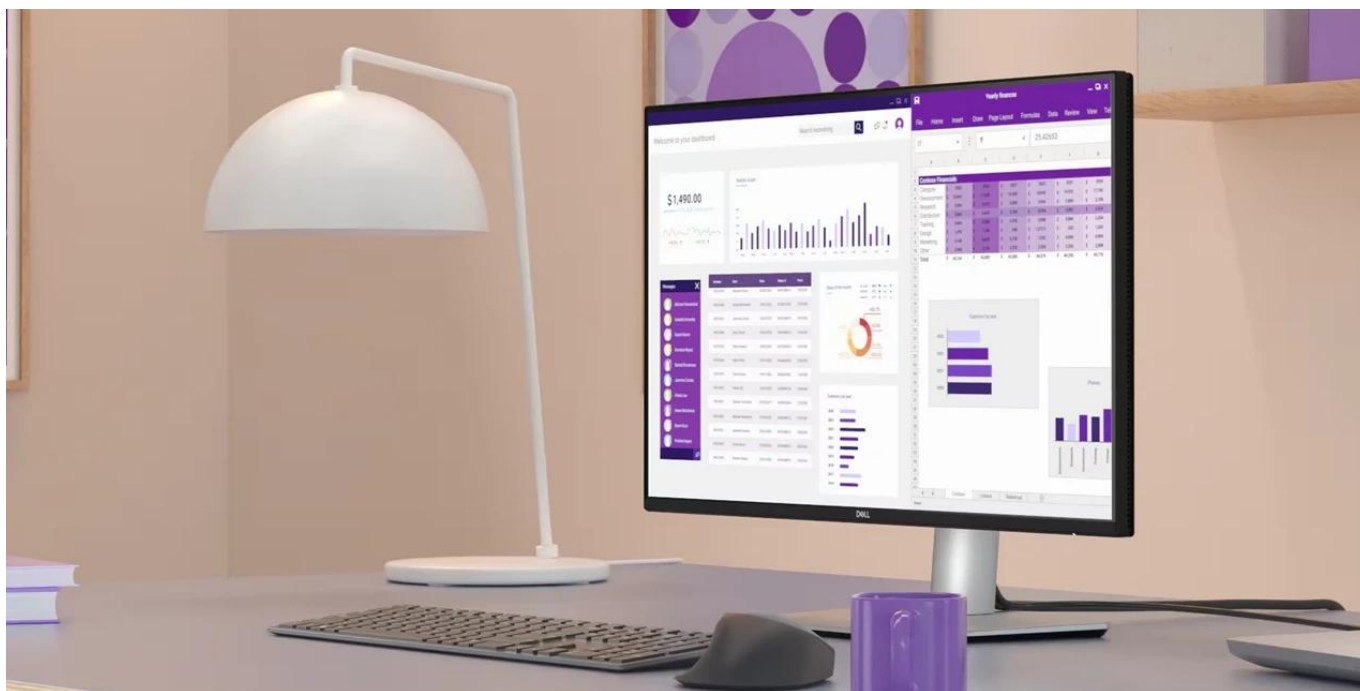

DELL PRO 27 PLUS P2725QE 27"

Cena celkem: **11 239 Kč**

(bez DPH: 9 288 Kč)

Kód zboží: MOND6580

Part No.: 210-BRDS

Záruka: 36 měs.

Stav: Nové zboží

Popis

4K monitor Dell Pro 27 Plus P2725QE - takhle se na práci musí

Monitor Dell Pro 27 Plus P2725QE představuje výkon a ultra jemné rozlišení v elegantním designu. Displej s úhlopříčkou 27 palců vám zprostředkuje optimální plochu pro práci s moderním softwarem, sledování tabulek, dokumentů i multimediální zábavu. Díky rozlišení **4K Ultra HD** je monitor **Dell Pro 27 Plus P2725QE** ideální pro kreativní činnosti, editaci nebo tvorbu digitálního obsahu. 4K rozlišení je zárukou ostrého obrazu, který zachytí všechny detaily, a díky tomu posune pracovní projekty i multimediální zážitky na další úroveň. **Obnovovací frekvence 100 Hz** zajistí méně blikání a více plynulého pohybu bez rušivých vlivů.

S více porty se to lépe táhne

Potěší také **bohatá konektivita**, která podpoří flexibilní činnost s celou řadou periferních zařízení a připojení různých zdrojů obrazu. K dispozici jsou porty **HDMI** a **DisplayPort**, nároční uživatelé ocení také přítomnost USB 3.0 nebo RJ-45 pro přímý a stabilní Ethernet. Nechybí ani praktické řešení **USB-C**, které vám umožní přenášet data nebo video a kompatibilní zařízení **napájet výkonem až 90 W**, a to jediným kabelem.