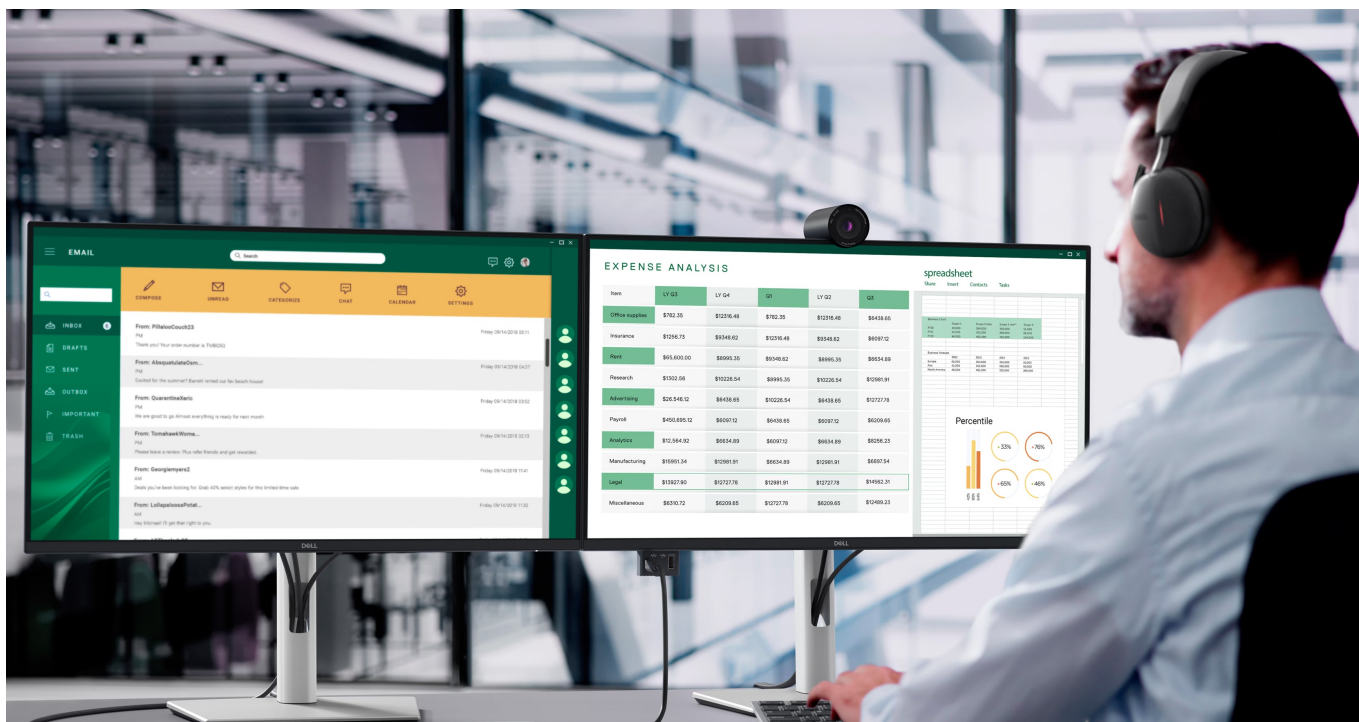

### Dell Pro 27 Plus P2725DE - komfortní pohled na tabulky i multimédia

**Monitor Dell Pro 27 Plus P2725DE** je připraven na jakýkoli úkol. Přináší 24palcový displej, na kterém zobrazíte pracovní povinnosti i multimédia pro každodenní zábavu. Obrazovka nabízí obraz v **QHD rozlišení**, díky čemuž vykresluje obsah ostře a s velkou mírou detailů. **Technologie IPS** zajišťuje široké pozorovací úhly, díky kterým můžete obsah sledovat pohodlně i při pohledu ze stran. Díky **99% pokrytí sRGB** je zajištěno přesné a konzistentní podání barev.

**Technologie Daisy Chain** vám umožní jednoduše propojit více monitorů jediným kabelem a získat enormní plochu pro náročnou práci. **Vylepšený režim ComfortView Plus** snižuje vyzařování modrého světla a přispívá ke komfortnímu sledování obsahu na displeji po celý den. Díky **obnovovací frekvenci 100 Hz** je obraz hladký a bez rušivých vlivů vykresluje i plynulé pohyby. **Výškově nastavitelný stojan s funkcí Pivot** umožní flexibilní přizpůsobení pozice podle vašich požadavků.

## Dell Pro 27 Plus P2725DE

LED monitor s úhlopříčkou **27"** disponující Quad HD rozlišením **2560 × 1440** obrazových bodů s poměrem stran **16 : 9**. Nabízí jas **350 cd/m<sup>2</sup>**, kontrastní poměr **1500 : 1**, 99% pokrytí sRGB, dobu odezvy **5 ms** a obnovovací frekvenci **100 Hz**. Pozorovací úhly **178° horizontálně i vertikálně** zaručí skvělou viditelnost z jakéhokoliv úhlu. K dispozici jsou také **tři porty USB 3.0**, ethernetový port **RJ-45** a dva porty **USB-C**, z nichž jeden kromě vysokorychlostního přenosu videa a dat umožňuje napájení připojených zařízení až do 90 W. Díky technologii **Daisy Chain** lze jednoduše propojit více monitorů a připojit je k počítači jediným kabelem. Potěší také výškově nastavitelný stojan a funkce **Pivot**, která umožňuje otočení obrazovky o 90°.