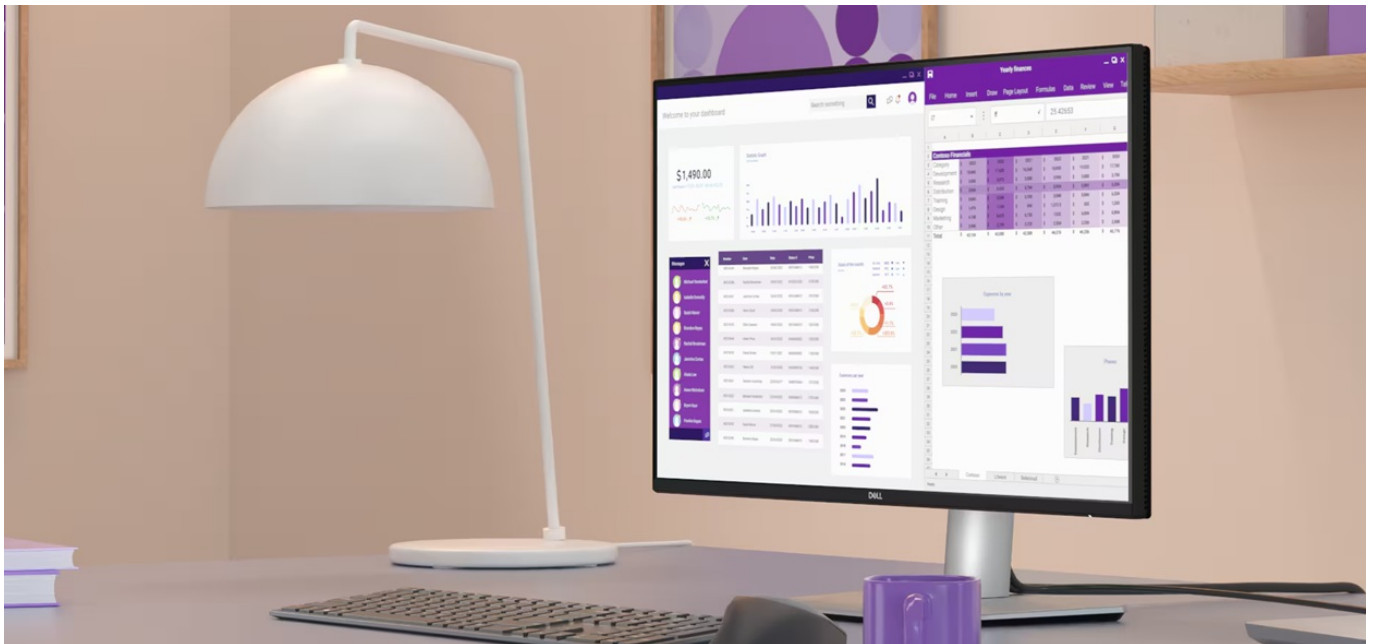

36 měs.

Stav:

Nové zboží

Popis**Dell Pro 27 Plus P2725D - komfortní pohled na tabulky i multimédia**

Monitor Dell Pro 27 Plus P2725D je připraven na jakýkoli úkol. Přináší 27palcový displej, na kterém zobrazíte pracovní povinnosti i multimédia pro každodenní zábavu. Obrazovka nabízí obraz v **QHD rozlišení**, díky čemuž vykresluje obsah ostře a s velkou mírou detailů. **Technologie IPS** zajišťuje široké pozorovací úhly, díky kterým můžete obsah sledovat pohodlně i při pohledu ze stran. Díky **99% pokrytí sRGB** je zajištěno přesné a konzistentní podání barev.

Vylepšený režim ComfortView Plus snižuje vyzařování modrého světla a přispívá ke komfortnímu sledování obsahu na displeji po celý den. Díky **obnovovací frekvenci 100 Hz** je obraz hladký a bez rušivých vlivů vykresluje i plynulé pohyby. **Výškově nastavitelný stojan s funkcí Pivot** umožní flexibilní přizpůsobení polohy podle vašich požadavků.

Dell Pro 27 Plus P2725D

LED monitor s úhlopříčkou **27"** disponující Quad HD rozlišením **2560 × 1440** obrazových bodů s poměrem stran **16 : 9**. Nabízí jas **350 cd/m²**, kontrastní poměr **1500 : 1**, 99% pokrytí sRGB, dobu odezvy **5 ms** a obnovovací frekvenci **100 Hz**. Pozorovací úhly **178° horizontálně i vertikálně** zaručí skvělou viditelnost z jakéhokoliv úhlu. K dispozici jsou také **tři porty USB 3.0** a port **USB-C**, který umožňuje napájení připojených zařízení až do 15 W. Potěší také výškově nastavitelný stojan a funkce **Pivot**, která umožňuje otočení obrazovky o 90°.

ZÁKLADNÍ SPECIFIKACE

Typ panelu: IPS

Úhlopříčka: 27"

Poměr stran: 16 : 9

Rozlišení: 2560 × 1440 px

Kontrastní poměr: 1500 : 1

Doba odezvy: 5 ms

Rozhraní: 1× HDMI, 1× DisplayPort, 3× USB 3.2 Gen1 (USB 3.0), 1× USB-C 3.2 Gen1, 1× USB-B