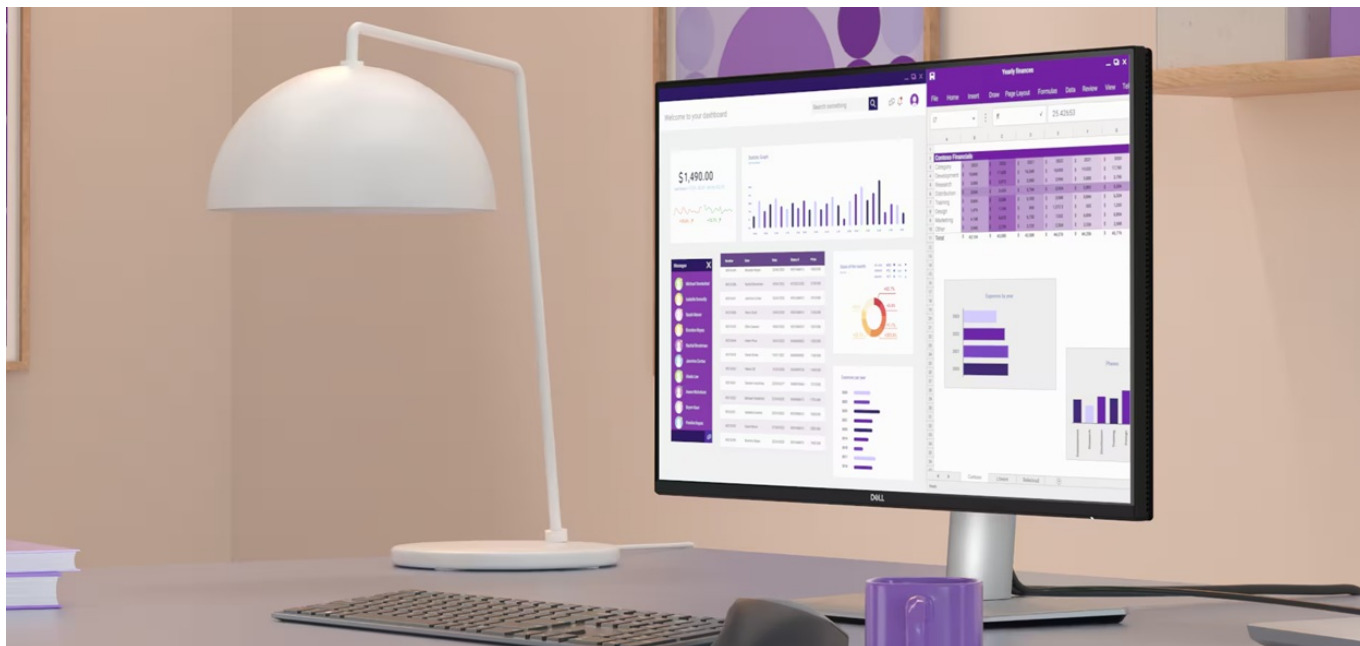

Monitor Dell Pro 24 Plus P2425D je připraven na jakýkoli úkol. Přináší 24palcový displej, na kterém zobrazíte pracovní povinnosti i multimédia pro každodenní zábavu. Obrazovka nabízí obraz v **QHD rozlišení**, díky čemuž vykresluje obsah ostře a s velkou mírou detailů. **Technologie IPS** zajišťuje široké pozorovací úhly, díky kterým můžete obsah sledovat pohodlně i při pohledu ze stran. Díky **99% pokrytí sRGB** je zajištěno přesné a konzistentní podání barev.

Vylepšený režim ComfortView Plus snižuje vyzařování modrého světla a přispívá ke komfortnímu sledování obsahu na displeji po celý den. Díky **obnovovací frekvenci 100 Hz** je obraz hladký a bez rušivých vlivů vykresluje i plynulé pohyby. **Výškově nastavitelný stojan s funkcí Pivot** umožní flexibilní přizpůsobení pozice podle vašich požadavků.

Dell Pro 24 Plus P2425D

LED monitor s úhlopříčkou **23,8"** disponující Quad HD rozlišením **2560 × 1440** obrazových bodů s poměrem stran **16 : 9**. Nabízí jas **350 cd/m²**, kontrastní poměr **1500 : 1**, 99% pokrytí sRGB, dobu odezvy **5 ms** a obnovovací frekvenci **100 Hz**. Pozorovací úhly **178° horizontálně i vertikálně** zaručí skvělou viditelnost z jakéhokoliv úhlu. K dispozici jsou také **tři porty USB 3.0** a port **USB-C**, který umožňuje napájení připojených zařízení až do 15 W. Potěší také výškově nastavitelný stojan a funkce **Pivot**, která umožňuje otočení obrazovky o 90°.

ZÁKLADNÍ SPECIFIKACE

Typ panelu: IPS

Úhlopříčka: 23,8"

Poměr stran: 16 : 9

Rozlišení: 2560 × 1440 px

Kontrastní poměr: 1500 : 1

Doba odezvy: 5 ms

Rozhraní: 1× HDMI, 1× DisplayPort, 3× USB 3.2 Gen1 (USB 3.0), 1× USB-C 3.2 Gen1, 1× USB-B