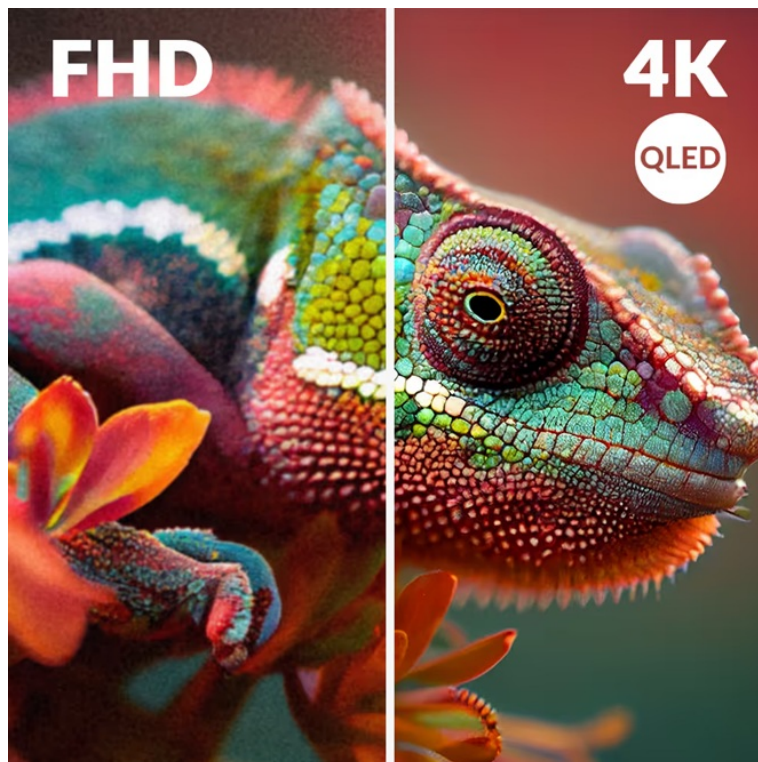

Kód zboží:

TELSRG1066

Part No.:

SRT50UG8773C

Záruka:

24 měs.

Stav:

Nové zboží

Popis

Chytrá TV Strong SRT50UG8773C - strhující 4K obraz a chytré funkce

Smart TV Strong SRT50UG8773C promění váš domov v moderní centrum multimediální zábavy. Nabízí velkou **obrazovku s úhlopříčkou 50 palců**, na které uvidíte každý detail. Ultra jemné 4K rozlišení podporuje mimořádně ostrý obraz, který si vychutnáte do nejmenších drobností. **Inovativní QLED technologie** se pyšní bohatými a zářivými barvami, které dají vyniknout každé filmové scéně. O audio se starají zabudované **reproduktory s technologií Dolby Atmos**, které vás obklopí zvukem a umožní vám zachytit každé slovo v dialogu i tichý šepot.

Strong SRT50UG8773C

Smart QLED televizor nabízí úhlopříčku **50"** a **4K Ultra HD** rozlišení 3840 × 2160 obrazových bodů. Pro příjem televizního vysílání je připraven **DVB-T2/S2/C** tuner s podporou dekódování **H.265/ HEVC**. Připojení k internetu lze realizovat jak drátově pomocí **RJ-45** portu, tak bezdrátově skrze technologii **Wi-Fi**. Pro přehrávání multimédií je možné využít **dva USB porty** a o zvuk se starají integrované reproduktory s celkovým výkonem **20 W**. Mezi další přednosti patří podpora **HDR10** a **Google Assistant**. Jako operační systém byl zvolen **Android 14**.

Barva: černá-stříbrná