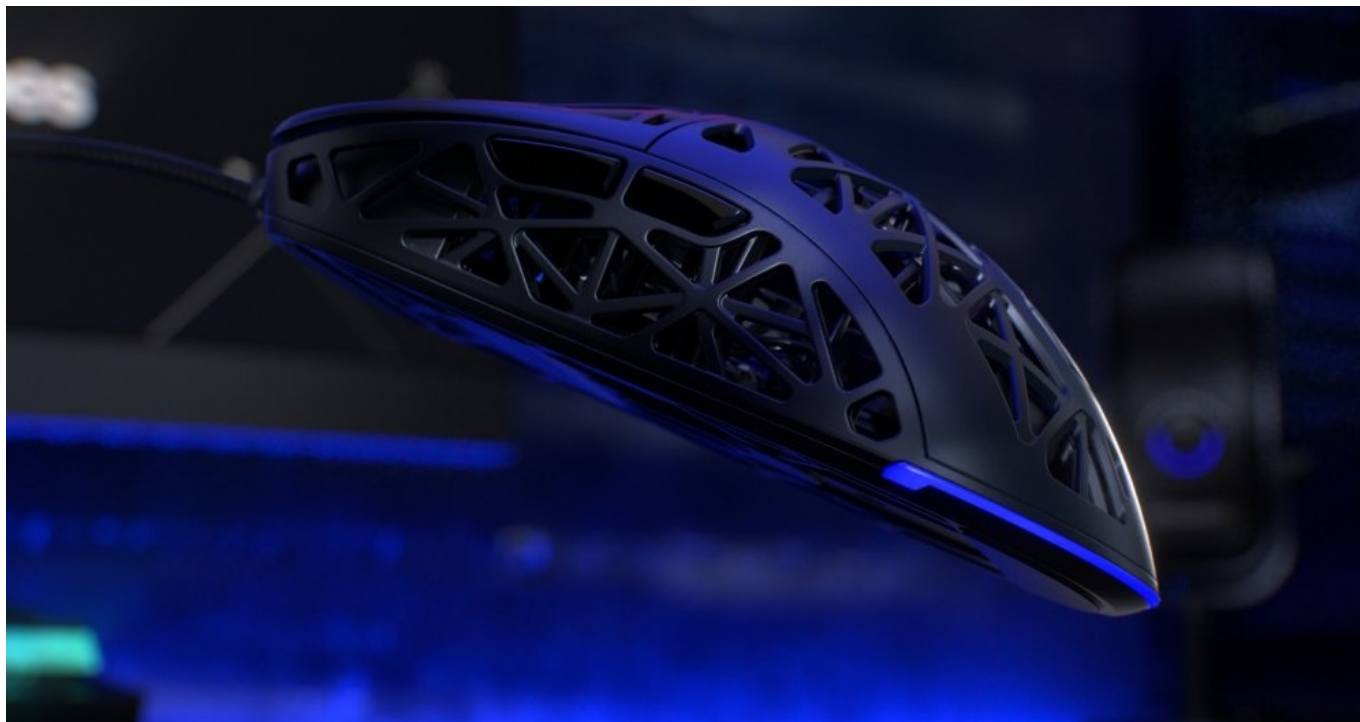

24 měs.

Stav:

Nové zboží

Popis

Endorfy myš LIV - lehký pohyb, precizní míření

Ultralehká herní myš Endorfy myš LIV přesně reaguje na každý pokyn. Ve stylové konstrukci je přítomen moderní optický senzor **Pixart PAW3311**, který precizně snímá veškerý pohyb a umožní vám bezchybné ovládání kurzoru. Díky **nastavitelnému rozlišení** se snadno přizpůsobí každé herní situaci a naladí se na vaši vlnu – ať už přesně míříte, nebo potřebujete co nejrychleji rozdělit pokyny a zadat úkoly.

Ve spojení s **kvalitními spínači Kailh GM 4.0** je myš **Endorfy LIV** ideálním kouskem pro náročné hráče a fanoušky e-sportu. Drátové připojení pomocí USB kabelu je rychlé a jednoduché. **Unikátní děrovaný design** je nejenom stylový na pohled, ale tento prodyšný povrch také zlepšuje proudění vzduchu. Další výhodou je **mimořádně nízká váha pouze 54 g** celé myši, takže nad hrou získáte dokonalou kontrolu hned s prvotním uchopením.

Endorfy LIV

Ultra lehká herní myš disponující **6 programovatelnými tlačítky** a vysoce přesným **optickým senzorem Pixart PAW3311** s nastavitelným rozlišením **až 12 000 DPI**. Herní design doplňuje **adresovatelné RGB podsvícení**. Kvalitní spínače **Kailh GM 4.0** vydrží více než **60 milionů kliků**. Připojení lze jednoduše realizovat skrze USB kabel o délce 1,8 m.

ULTRALEHKÁ
KONSTRUKCE (54 G)

PTFE SLIDERY

Ultralehká konstrukce

Dokonale vyvážená konstrukce na PTFE sliderech
zaručuje rychlé a neomezené manévry na poli války.

Dedikovaný software

Snadno si přizpůsobte všechna nastavení podle svých preferencí. Software myši vám umožňuje upravit citlivost kurzoru, změnit funkce tlačítek nebo zvolit barvu a typ podsvícení.