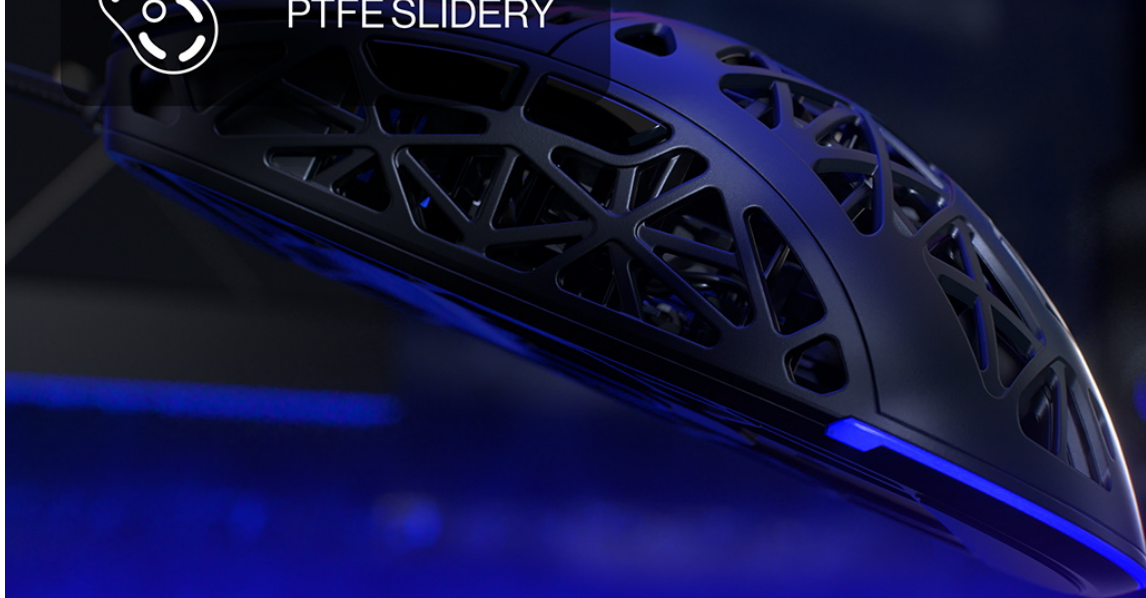

ULTRALEHKÁ
KONSTRUKCE (54 G)

PTFE SLIDERY

Ultralehká konstrukce

Dokonale vyvážená konstrukce na PTFE sliderech
zaručuje rychlé a neomezené manévry na poli války.

Dedikovaný software

Snadno si přizpůsobte všechna nastavení podle svých preferencí. Software myši vám umožňuje upravit citlivost kurzoru, změnit funkce tlačítek nebo zvolit barvu a typ podsvícení.