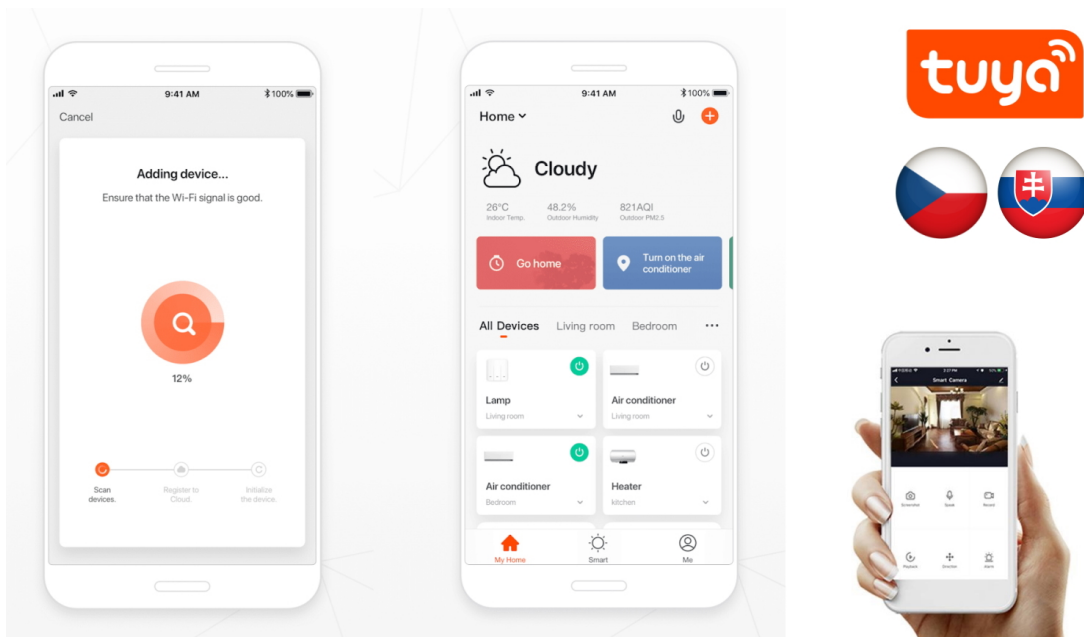

24 měs.

Stav:

Nové zboží

Popis**IMMAX NEO SMART chytrá zásuvka bez kolíku (typ F) 07801L**

Chytrá Wi-Fi zásuvka je navržena k **ovládání elektrických spotřebičů** odkudkoliv přes internet. Můžete tak automatizovat zapínání spotřebičů či sledovat **spotřebu energie**. K dispozici je navíc také **USB** port a port **USB-C** pro snadné nabíjení mobilních zařízení. Zásuvku lze ovládat skrze bezplatnou aplikaci **IMMAX NEO PRO**, která je kompatibilní s iOS i Android, s hlasovými asistenty Amazon Alexa, Apple Siri, Google Assistant a dále se systémy TUYA a LIDL.

POZOR

Pro připojení do aplikace je zapotřebí mít chytrou Zigbee bránu Tuya (např. 07117-4).

**ZÁKLADNÍ SPECIFIKACE****Počet zástrček:** 1**Výstup:** max. 20 W

USB-A: DC 5V/3A; 9V/2A; 12V/1,5A

USB-C: DC 5V/3A; 9V/2,22A; 12V/1,67A