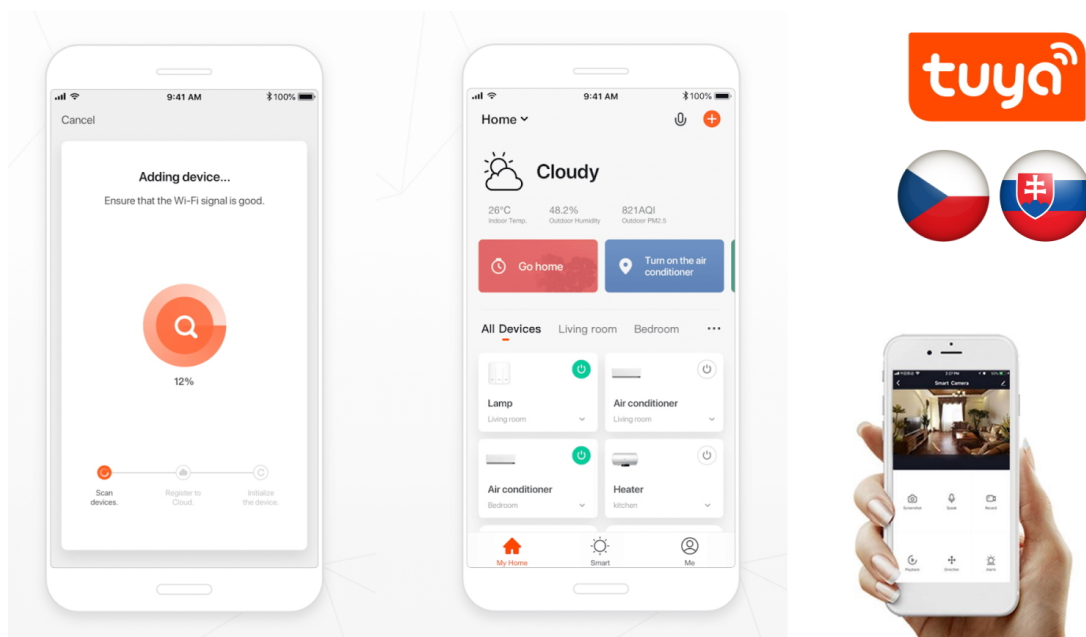

### Popis

#### IMMAX NEO SMART chytrá zásuvka s kolíkem (typ E) 07799L

Chytrá Wi-Fi zásuvka je navržena k **ovládání elektrických spotřebičů** odkudkoliv přes internet. Můžete tak automatizovat zapínání spotřebičů či sledovat **spotřebu energie**. K dispozici jsou navíc také **dva USB** porty a jeden port **USB-C** pro snadné nabíjení mobilních zařízení. Zásuvku lze ovládat skrze bezplatnou aplikaci **IMMAX NEO PRO**, která je kompatibilní s iOS i Android, s hlasovými asistenty Amazon Alexa, Apple Siri, Google Assistant a dále se systémy TUYA a LIDL.

#### POZOR

Pro připojení do aplikace je zapotřebí mít chytrou Zigbee bránu Tuya (např. 07117-4).