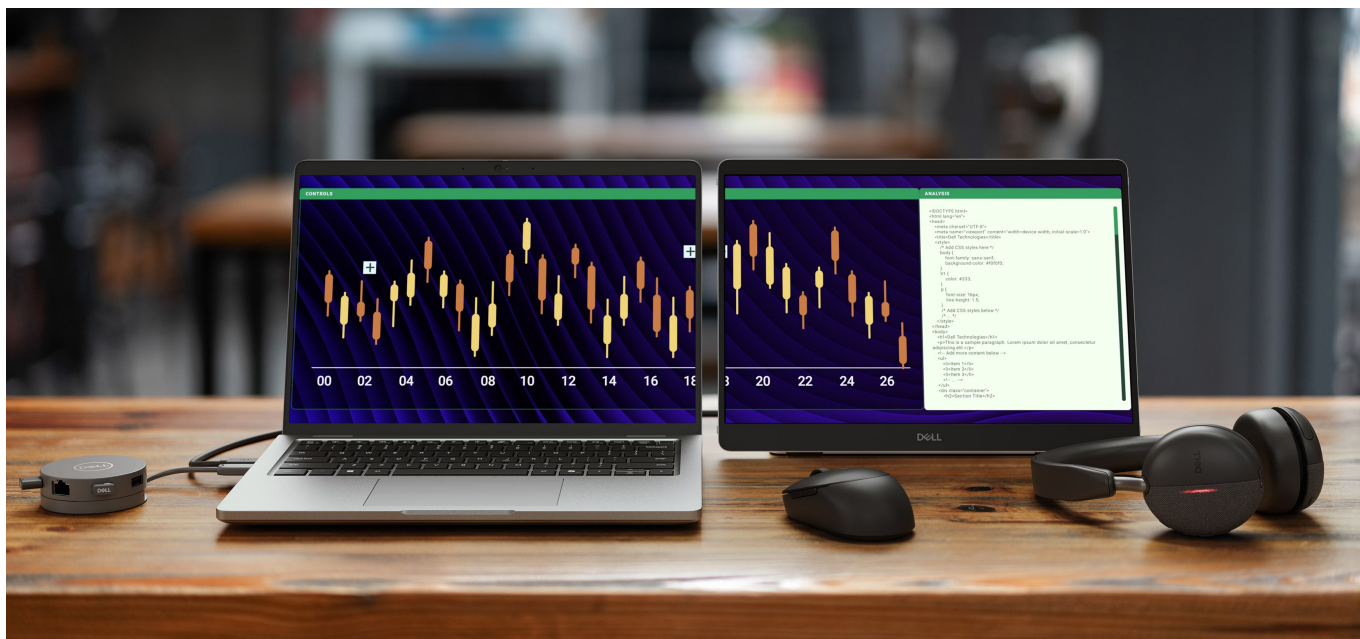

36 měs.

Stav:

Nové zboží

Popis

Dell Pro 14 Plus P1425 - profesionální zobrazení na cestách

Ultratenký a lehký monitor Dell Pro 14 Plus P1425, který zvýší vaši pracovní flexibilitu mimo kancelář. Je vybaven **14palcovým IPS displejem**, který produkuje ostrý obraz ve **WUXGA** rozlišení a širokých pozorovacích úhlech. Díky tomu umožňuje komfortní sledování obsahu i při pohledu ze stran. Je ideální na práci s aplikacemi, dokumenty, tabulkami, prohlížení fotografií nebo internetových stránek.

Hlavní předností monitoru **Dell Pro 14 Plus P1425** je jeho flexibilita. Díky **naklápěcímu stojanu** snadno nastavíte jeho polohu a přizpůsobíte pozici displeje podle svých požadavků. S **tlačítky rychlého přístupu** jednoduše nastavíte jas, abyste monitor mohli používat v každém prostředí. Samozřejmostí je také podpora **orientace na šířku i výšku** díky

zabudovanému snímači. Konektorová výbava obsahuje **porty USB-C**, které podporují připojení k zařízení, přenos dat i napájení. To znamená, že pro bezproblémový provoz si vystačíte s jediným kabelem. S režimem **ComfortView Plus** si vaše oči budou lebedit a budou chráněny před škodlivým modrým světlem při celodenní práci.

Dell Pro 14 Plus P1425

Přenosný monitor s úhlopříčkou **14"** a **WUXGA** rozlišením 1920 × 1200 bodů. Nabízí jas **400 cd/m²** a kontrastní poměr **1 500 : 1**. Příjemné jsou také pozorovací úhly **178° horizontálně i vertikálně**. Pro připojení k notebooku vyžaduje pouze jediný kabel **USB-C**, a to jak pro video signál, tak i pro napájení.