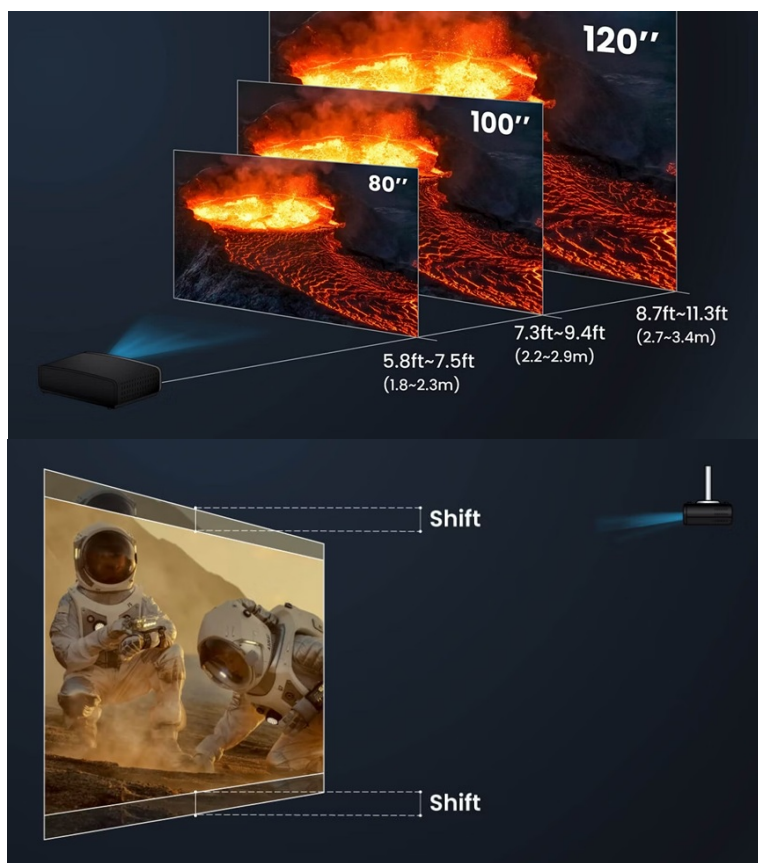

Obohatte domácí kino o řadu doplňků

Projektor BenQ W2720i vám umožní připojit rozmanité periferie a zpřístupnit si různé zdroje zábavy. K dispozici je **trojice portů HDMI**, které vám umožní připojit herní konzole, streamovací zařízení, multimediální přehrávače apod. Pomocí **HDMI modulu se systémem Android TV** získáte přístup k obsahu na YouTube nebo Netflixu a oblíbené pořady, filmy, seriály, a dokonce i TV pořady přenášet ve vysoké kvalitě na velkou obrazovku.

objektivu nebo přizpůsobení v rozích nastavíte obraz rychle a jednoduše v každé místnosti.

BenQ W2720i

Projektor s 4K Ultra HD rozlišením **3840 × 2160 px**, jasně **2500 ANSI lumenů**, kontrastním poměrem **2 000 000 : 1** a 1,3násobným zoomem, který zaručí flexibilní rozsah projekční vzdálenosti. Potěší také 98% pokrytí normy **Rec. 709** pro mnohem realističtější barvy a věrný obraz. Vysoký dynamický rozsah **HDR10** přináší skvělý vizuální dojem zvýšením kontrastního poměru. Režim **AI Cinema** se přizpůsobuje okolnímu světlu a zajišťuje tak přesné barvy a detaily v každém prostředí. Projektor dokáže zobrazit jakékoliv scény ve **2D i 3D**. Díky korekci lichoběžníkového zkreslení můžete mít obraz přesně tam, kde potřebujete. Potěší také HDMI modul se systémem **Android TV**, prostřednictvím kterého můžete skrze projektor snadno přehrávat obsah z **YouTube, Netflix** či jiných služeb. Samozřejmostí je pak možnost **bezdrátového zrcadlení** ze smartphonů a tabletů. O základní ozvučení se starají **dva integrované reproduktory** s celkovým výkonem 10 W. Díky technologii **eARC** umožňuje přenos **7.1 kanálového zvuku a zvuku Dolby Atmos** prostřednictvím jediného kabelu HDMI.