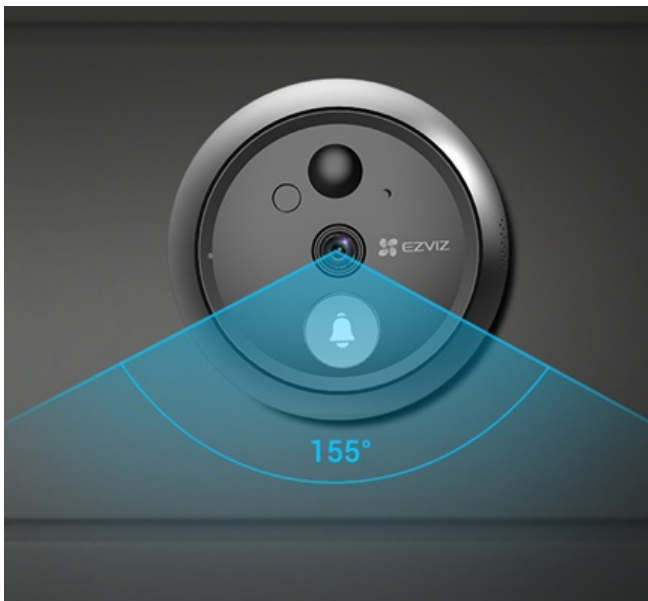

24 měs.

Stav:

Nové zboží

Popis

EZVIZ HP4 - bezdrátový dohled u vašich dveří

Dveřní kukátko s kamerou EZVIZ HP4 přináší jednoduchý způsob, jak zabezpečit vchodové dveře a mít nad vším ideální kontrolu i na dálku. Tento model obsahuje kukátko s **velkým barevným displejem**, na kterém ihned zjistíte, kdo k vám přišel na návštěvu. Obraz je jasný, ostrý, a prostorný, takže ani starší lidé nebudou mít problém s identifikací osob. Tento náhled před domovními dveřmi můžete sledovat také skrze **aplikaci EZVIZ** na svém smartphonu, takže už nikdy nepromeškáte příchod návštěvy, pošťáka nebo třeba kurýrní služby.

Po stisknutí zvonku můžete také prostřednictvím aplikace EZVIZ zahájit rychlý **videohovor**. Dveřní kamera je vybavena objektivem, který poskytuje **široké zorné pole**. Zachytí tak vše, co uživatelé v domácnosti potřebují vidět. Navíc se automaticky přepíná mezi **denním a nočním režimem**. O chod se stará **dobíjecí baterie s kapacitou 4600 mAh**, která podporuje funkci **úspory energie** a v pohotovostním režimu vydrží až 150 dní.

EZVIZ HP4

Dveřní kukátko s kamerou nabízí rozlišení **1920 × 1080** obrazových bodů a úhel záběru **155°**. Součástí kukátka je 4,3" barevný displej, který umožňuje na první pohled zjistit, co se děje za dveřmi. Díky bezdrátovému připojení pomocí technologie **Wi-Fi** a mobilní aplikaci budete mít přehled o situaci před dveřmi **24 hodin denně, 7 dní v týdnu** odkudkoli skrze váš smartphone. O napájení se stará vestavěná baterie s kapacitou **4600 mAh**.

Kapacita baterie: 4600 mAh

Průměr otvoru pro montáž: 15,5-50 mm

Tloušťka dveří: 35-105 mm

Monitor:

Velikost displeje: 4,3"

Napájení: DC 5 V (±10 %), spotřeba max. 2,2 W

Rozměry: 115,5 × 85,5 × 24,5 mm

[Aplikace pro Android](#)