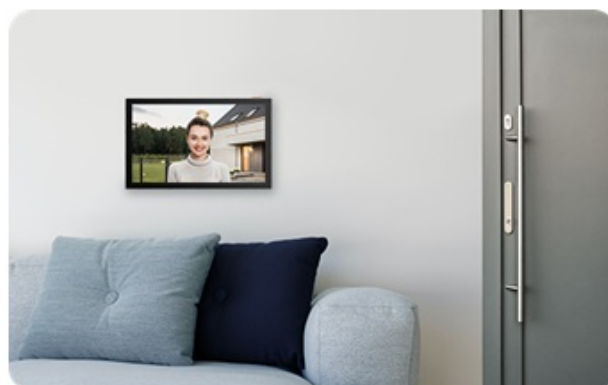

Záruka:

24 měs.

Stav:

Nové zboží

Popis

EZVIZ HP7 2-Entry Kit - zabezpečení domova dnes i v budoucnu

Sada dvou dveřních stanic EZVIZ HP7 2 představuje chytré a elegantní řešení pro bezpečný přístup do vaší domácnosti. Interkom podporuje připojení k internetu a vzdálený přístup pomocí aplikace. Obsahuje **videotelefon**, který umožní komfortní prohlížení, komunikaci a udělování přístupu návštěvníkům. Je vybaven **dotykovou obrazovkou**, která umožní nastavení a správu venkovního dveřního telefonu.

Spolupracuje s **venkovní kamerou**, která dokáže nahrávat videa ve **vysokém rozlišení 2K** a přichodí osoby detekuje formou mobilních oznámení v reálném čase. Samozřejmostí je **zabudovaný mikrofon a reproduktor** pro obousměrnou komunikaci. Zařízení **EZVIZ HP7 2** je tak vhodné pro instalaci ve vilách, rozlehlých domech a dalších moderních nemovitostech. Součástí setu jsou také **vstupní čipy**, které po přiložení ke čtečce umožní snadný přístup návštěvníků.

EZVIZ HP7 2-Entry Kit

Set **dvou dveřních stanic** (interkomů) se čtečkou RFID čipů, **7" bytového monitoru** a příslušenství.

Dveřní stanice jsou vybaveny **jedním zvonkem** a kamerou s rozlišením **2048 x 1296 px**. Úhel záběru kamery je **162°** diagonálně. Pro přenos obrazu je používán kodek **H.265**. Samozřejmostí je integrovaný mikrofon, reproduktor a čtečka přístupových čipů **RFID**. Připojení zvonku je realizováno 2drátově. **Dotykový 7" monitor** lze připojit pomocí Wi-Fi a disponuje **microSD slotem**. Vzdálené **ovládání přes aplikaci**, **povrchová montáž**, odolnost vůči nepříznivým vlivům dle certifikace **IP65**. Z chytrých funkcí je k dispozici například **detekce lidské postavy**, možnost vygenerování dočasného návštěvnického kódu či volitelná funkce změny hlasu pro zachování soukromí při komunikaci.