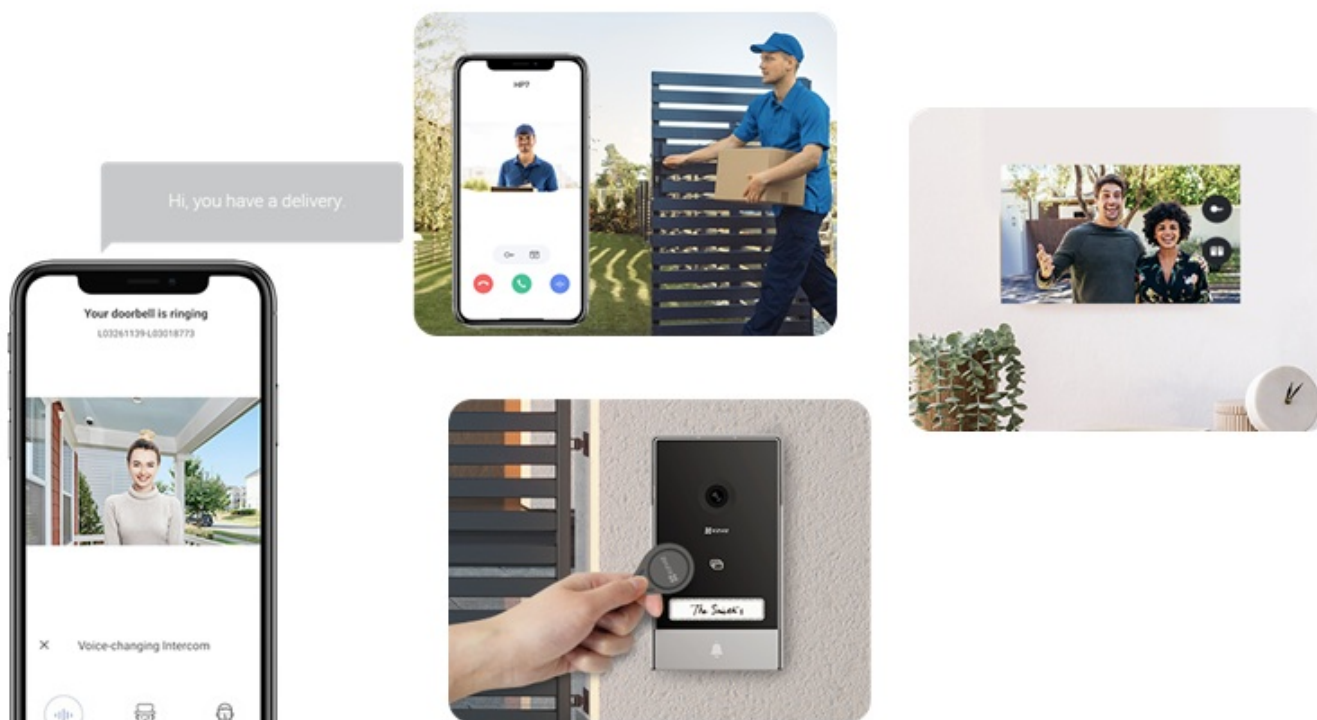

Záruka:

24 měs.

Stav:

Nové zboží

Popis

EZVIZ HP7 2-Entry Kit - zabezpečení domova dnes i v budoucnu

Sada dvou dveřních stanic EZVIZ HP7 2 představuje chytré a elegantní řešení pro bezpečný přístup do vaší domácnosti. Interkom podporuje připojení k internetu a vzdálený přístup pomocí aplikace. Obsahuje **videotelefon**, který umožní komfortní prohlížení, komunikaci a udělování přístupu návštěvníkům. Je vybaven **dotykovou obrazovkou**, která umožní nastavení a správu venkovního dveřního telefonu.

Spolupracuje s **venkovní kamerou**, která dokáže nahrávat videa ve **vysokém rozlišení 2K** a přichodí osoby detekuje formou mobilních oznámení v reálném čase. Samozřejmostí je **zabudovaný mikrofon a reproduktor** pro obousměrnou komunikaci. Zařízení **EZVIZ HP7 2** je tak vhodné pro instalaci ve vilách, rozlehlých domech a dalších moderních nemovitostech. Součástí setu jsou také **vstupní čipy**, které po přiložení ke čtečce umožní snadný přístup návštěvníků.

EZVIZ HP7 2-Entry Kit

Set **dvou dveřních stanic** (interkomů) se čtečkou RFID čipů, **7" bytového monitoru** a příslušenství.

Dveřní stanice jsou vybaveny **jedním zvonkem** a kamerou s rozlišením **2048 x 1296 px**. Úhel záběru kamery je **162°** diagonálně. Pro přenos obrazu je používán kodek **H.265**. Samozřejmostí je integrovaný mikrofon, reproduktor a čtečka přístupových čipů **RFID**. Připojení zvonku je realizováno 2drátově. **Dotykový 7" monitor** lze připojit pomocí Wi-Fi a disponuje **microSD slotem**. Vzdálené **ovládání přes aplikaci**, **povrchová montáž**, odolnost vůči nepříznivým vlivům dle certifikace **IP65**. Z chytrých funkcí je k dispozici například **detekce lidské postavy**, možnost vygenerování dočasného návštěvnického kódu či volitelná funkce změny hlasu pro zachování soukromí při komunikaci.