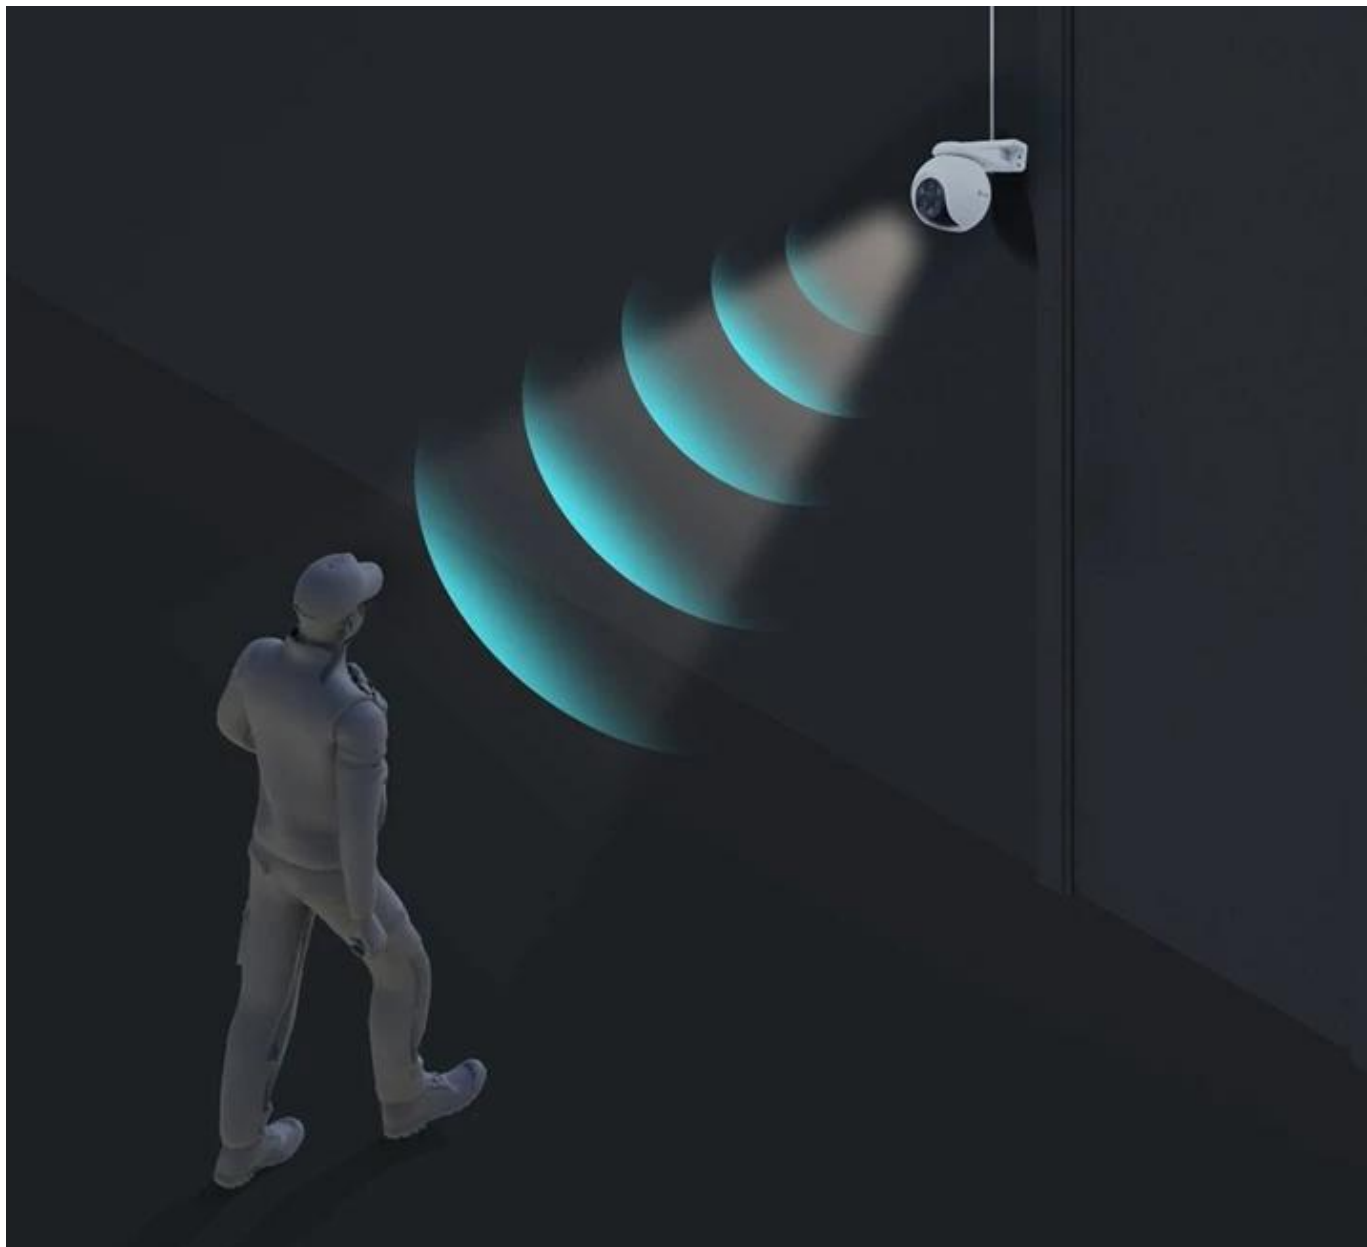

Výkonná bezpečnostní kamera EZVIZ H80f Multi 2K+ s trojicí objektivů, která přináší špičkové venkovní zabezpečení pro váš domov, kancelář nebo jinou nemovitost. Tento model je vybaven trojicí objektivů, které ve vzájemné spolupráci zajišťují komplexní monitoring prostoru. **Širokoúhlý dohled, vícenásobný zoom** a samozřejmě detailní obraz obdržíte v rámci jediné bezpečnostní kamery.

Venkovní IP kamera EZVIZ H80f Multi 2K+ disponuje integrovanou umělou inteligencí, která slouží k efektivní detekci osob, vozidel a následnému **sledování (Auto-Tracking)**. V případě narušení prostoru se aktivuje systém odstrašení v podobě stroboskopického světla a zvukového alarmu. Součástí výbavy kamery EZVIZ H80f Multi 2K+ je zabudovaný **reproduktor a mikrofon pro obousměrnou komunikaci**. Své uplatnění tak najde i ve vnitřní prostoru.

Vzhledem k **odolné konstrukci IP67** si však s přehledem poradí i v nepříznivých vnějších podmínkách, za deště, větru či mlhy. Po propojení s **mobilní aplikací EZVIZ** můžete rychle a jednoduše komunikovat s rodinou a kontrolovat další nastavení kamery. Bezdrátové připojení je možné pomocí sítě **Wi-Fi**, samozřejmě je také přítomnost **konektoru RJ-45** pro drátovou konektivitu.