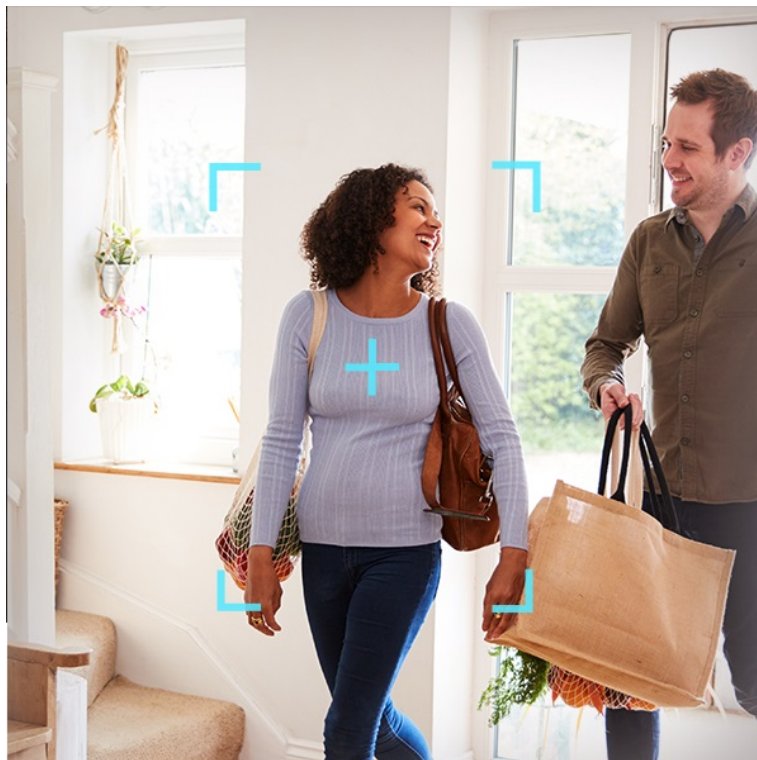

24 měs.

Stav:

Nové zboží

Popis

Bezpečnostní IP kamera EZVIZ H6c Pro 4K - dohled nad každým koutem v domácnosti

IP kamera EZVIZ H6c Pro 4K výrazně zlepší zabezpečení vašeho interiéru. Díky **otočné konstrukci** pokryje velký prostor, který vám zprostředkuje v podobě obrazu ve 4K rozlišení. Důležité informace o tom, co se u vás doma děje, získáváte formou upozornění. Systém detekce je natolik inteligentní, že dokáže rozpoznat pohybující se osobu a sledovat každá její krok. Mezi další inteligentní funkce patří například **upozornění na změnu hladinu hluku**.

EZVIZ H6c Pro 4K

Bezdrátová IP kamera je navržena pro snadné sledování vnitřních prostor. **Snímač 1/2,7" CMOS** je schopen snímat video v rozlišení **3840 x 2160 px**. Pro případ zhoršených světelných podmínek je přítomen **IR přísvit** do vzdálenosti **až 10 m** a bílý **LED přísvit** pro barevné záznamy v noci. Součástí kamery je integrovaný **reproduktor a mikrofon**, který umožňuje oboustrannou komunikaci. Připojení lze jednoduše realizovat jak drátově prostřednictvím **RJ-45** konektoru, tak bezdrátově skrze **Wi-Fi**. Připojení kamery pomocí aplikace v mobilním zařízení umožňuje pohodlný vzdálený přístup, pořizování záznamů či fotografií nebo upozornění v případě **detekce pohybu**. Mezi další užitečné funkce patří například rozpoznávání a sledování lidské postavy (Auto-Tracking), detekce hlasitých zvuků či **dotykové tlačítko** pro zahájení hovoru. Natočené záznamy je možné ukládat na **microSD kartu** do kapacity až 512 GB nebo odesílat na cloudové úložiště (na základě předplatného). Přímo v aplikaci navíc můžete s kamerou pohodlně otáčet o **až 340°** horizontálně a **až 55°** vertikálně.