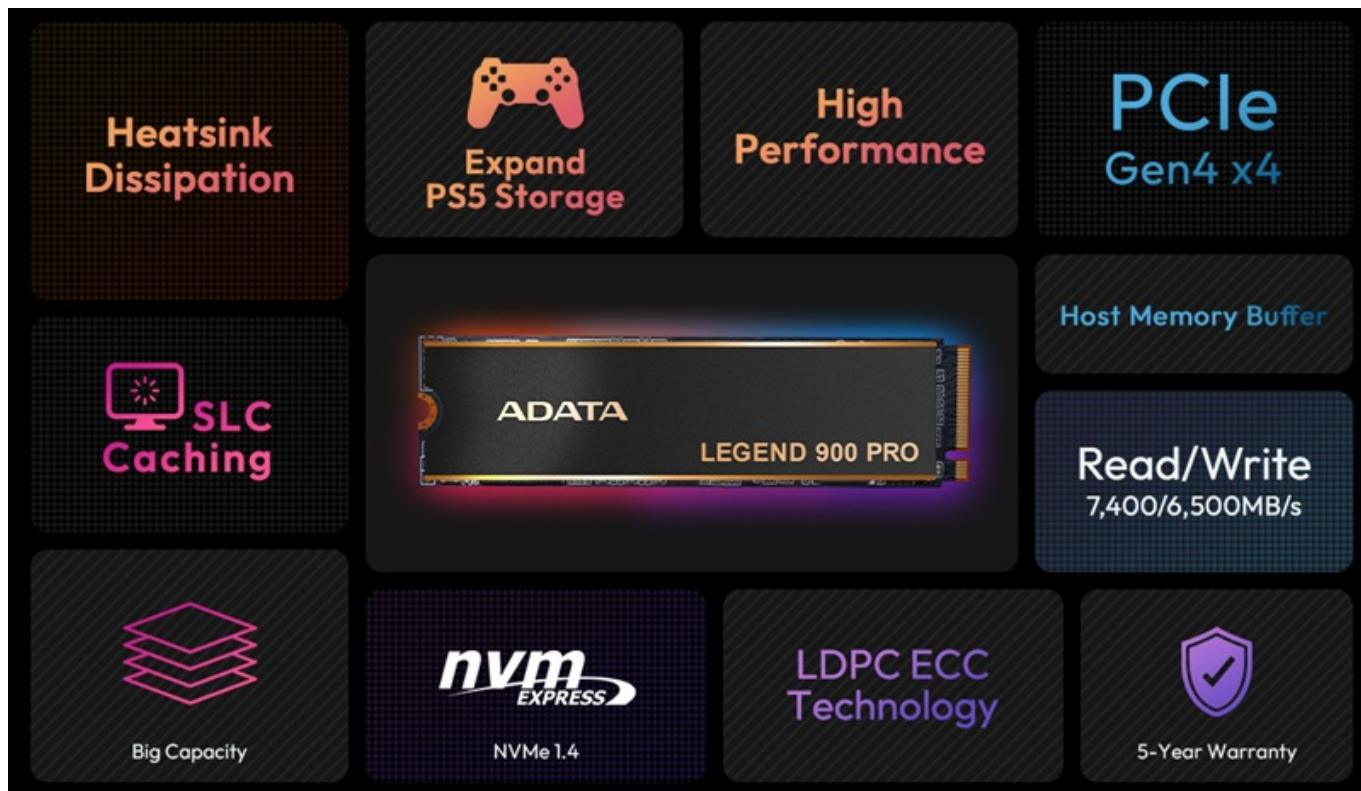

Formát SSD disku umožňuje **instalaci do konzole PS5** a rozšířit její úložiště o **2 TB**. Díky tomu efektivně vyřeší problém s nedostatkem úložiště a do své knihovny snadno stáhnete velké množství titulů čítající desítky GB. Současně podporuje také vysokorychlostní a plynulé herní zážitky, které jsou pro herní fanoušky zkrátka nutnost.