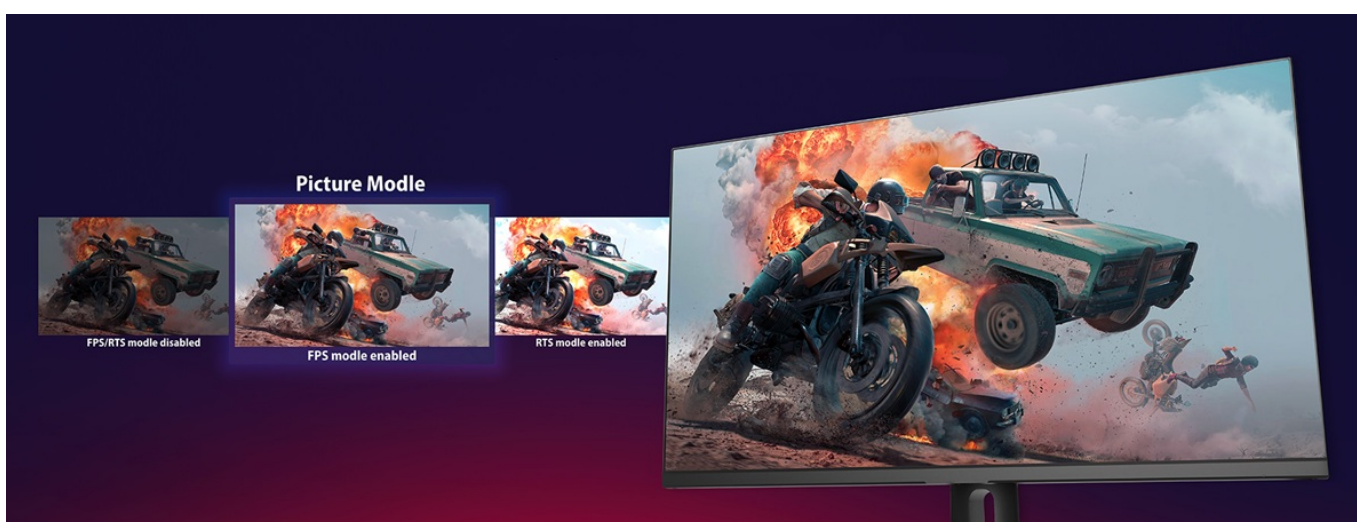

### Monitor Dahua LM27-E331A - všechny krásy multimédií a her na jedné obrazovce

**LED monitor Dahua LM27-E331A** je navržen pro kvalitní herní zábavu a sledování multimédií. Velký **displej s úhlopříčkou 27 palců** nabízí takový prostor, abyste měli potřebný přehled nad okolím a rychlou orientaci i dost místa například pro aplikace ve více oknech, filmy, videa a fotografie. Díky **QHD rozlišení** produkuje jasný obraz se živými barvami a všemi detaily. **IPS panel se širokými pozorovacími úhly** umožňuje komfortní sledování i při pohledu ze stran.

Pro připojení ke zdroji obrazu slouží **dvojice portů HDMI a DisplayPortů**. Díky tomu je tento model kompatibilní s moderními PC sestavami a dalšími perifériemi, jako jsou například herní konzole. Součástí výbavy jsou rovněž integrované **reproduktory**, které zajistí plnohodnotné ozvučení her, filmů, videí nebo poslech hudby.