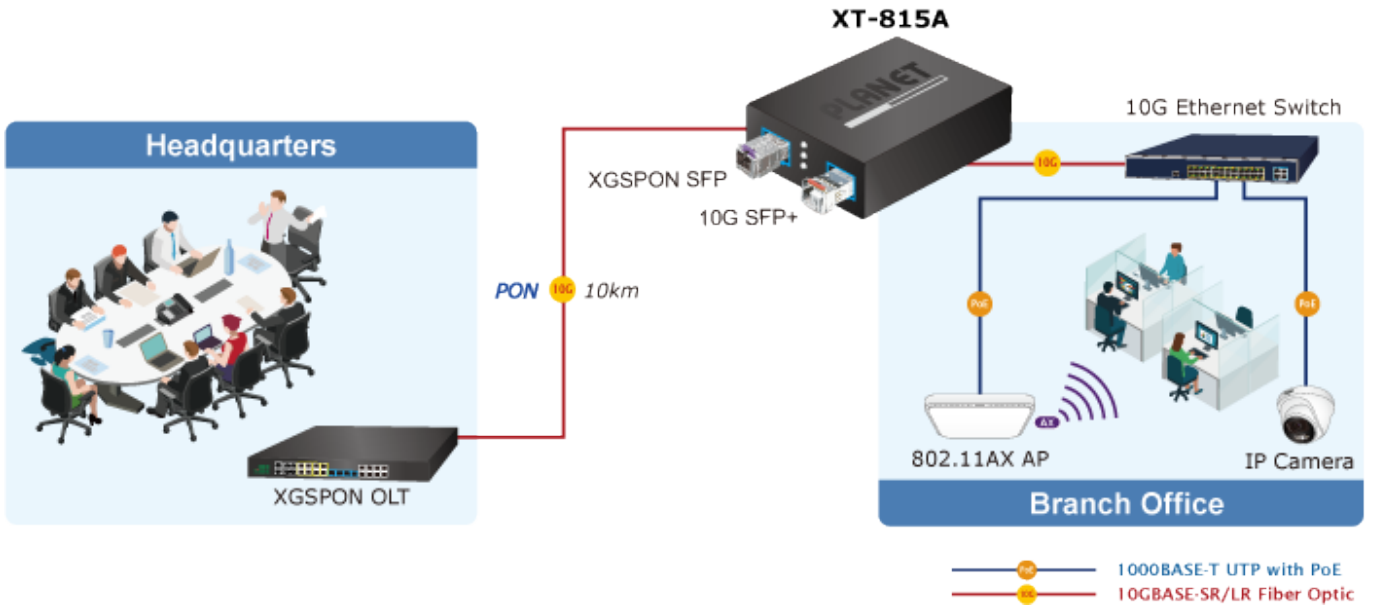

XT-815A poskytuje širokou šířku pásma a výkonnou výpočetní kapacitu. Jeho dvě rozhraní SFP+ s optickými vlákny 10GBASE-X **podporují více rychlostí**, například 10GBASE-SR/LR, 2500BASE-X, 1000BASE-SX/LX a 100BASE-FX, aby si správce mohl vybrat vhodný transceiver SFP/SFP+ podle požadavků na vzdálenost nebo rychlost. Podporuje také flexibilní konverzi mezi vícemódovými a jednovládovými vlákny, čímž **prodlužuje přenosové vzdálenosti od 300 metrů do 80 kilometrů** pomocí modulů SFP+ 10GBASE-SR nebo 10GBASE-LR.

Zařízení poskytuje vysoký výkon s **propustností 40 Gbps** a podporou **jumbo frames až 12K**, což umožňuje bezproblémové zpracování velkého datového provozu. Navíc tabulka adres **MAC 4K** a funkce **VLAN pass-through** zvyšují efektivitu správy sítě. Provozní teplota je **0 až 50 °C**.

ZÁKLADNÍ SPECIFIKACE

Fyzické vlastnosti:

Porty: 2x SFP+ 10G/2,5G/1GBASE-X, 100BASE-FX
Technologie přepínání: Store-and-forward
Podpora přenosu: Jumbo Frame 12K
Propustnost: sběrnice 40 Gbps
Tabulka záznamů: 4K MAC adres
Provedení: volitelně montáž na stěnu nebo DIN lištu (držáky nejsou součástí balení)
Napájení: DC 5 V/ 2 A, externí napájecí adaptér (součástí balení)
Provozní teplota: 0 až 50 °C
Rozměry: 94 x 70,3 x 26,2 mm
Hmotnost: 195 g

L2 Funkce:

Priorizace provozu QoS: 8úrovňová priorita přepínání (802.1p)
Podpora VLAN: 802.1Q
Flow Control:
Half duplex: zpětný tlak eliminuje ztrátu paketů
Full duplex: podpora IEEE 802.3x pro efektivní řízení toku