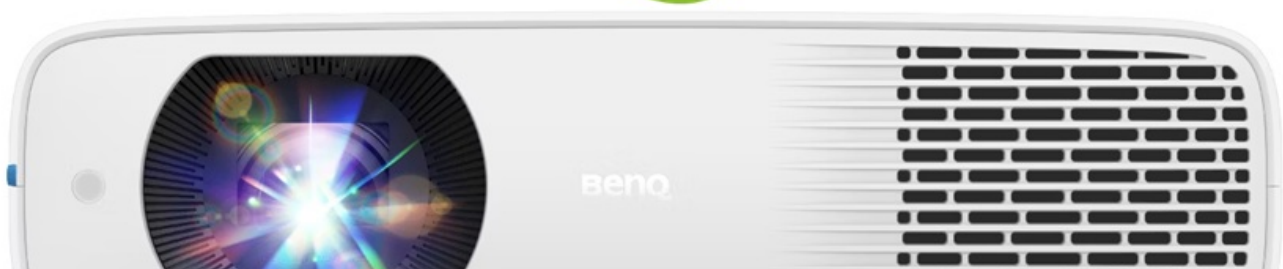

36 měsíců/12 měs.lampa

Stav:

Nové zboží

Popis

BenQ LH750 - zářivé projekce v přesných barvách

Full HD projektor BenQ LH750 pro kvalitní prezentace a projekce multimediálního obsahu. Tento model je navržen pro středně velké zasedací místnosti ve firmě, školicím centru, učebně nebo domácnosti. Dosahuje **svítivosti 5000 ANSI lumenů**, a tak je promítaný obsah dobře viditelný i v osvětleném interiéru.

Živý obraz v přesných barvách podporuje **98% pokrytí Rec. 709**. Těšit se můžete na věrné vykreslení veškerého prezentovaného obsahu. Díky **DLP technologii** dosahuje projektor vyššího kontrastu pro zřetelnější zobrazení písmen, čísel nebo linií nákresů na pozadí.

Exkluzivní režimy

Projektor BenQ LH750 nabízí unikátní **režimy pro prezentace s větším množstvím grafů a obrázků, textů nebo různých barev**. Tyto režimy jsou speciálně navrženy pro rozmanité prezentace, ať už jsou založeny na zvýraznění barev, tabulkách nebo bohaté infografice.

BenQ LH750

LED projektor s Full HD rozlišením **1920 × 1080** obrazových bodů nabízí svítivost **5000 ANSI** lumenů a kontrastní poměr **500 000 : 1**. Díky 98% pokrytí barevného prostoru Rec.709 zajišťuje vyšší sytost barev, která věrně zobrazuje firemní prezentace s ostrým textem a zářivým obrazem. Samozřejmostí je korekce lichoběžníkového zkreslení a zoom. Základní ozvučení zajišťuje reproduktor s výkonem **20 W**.