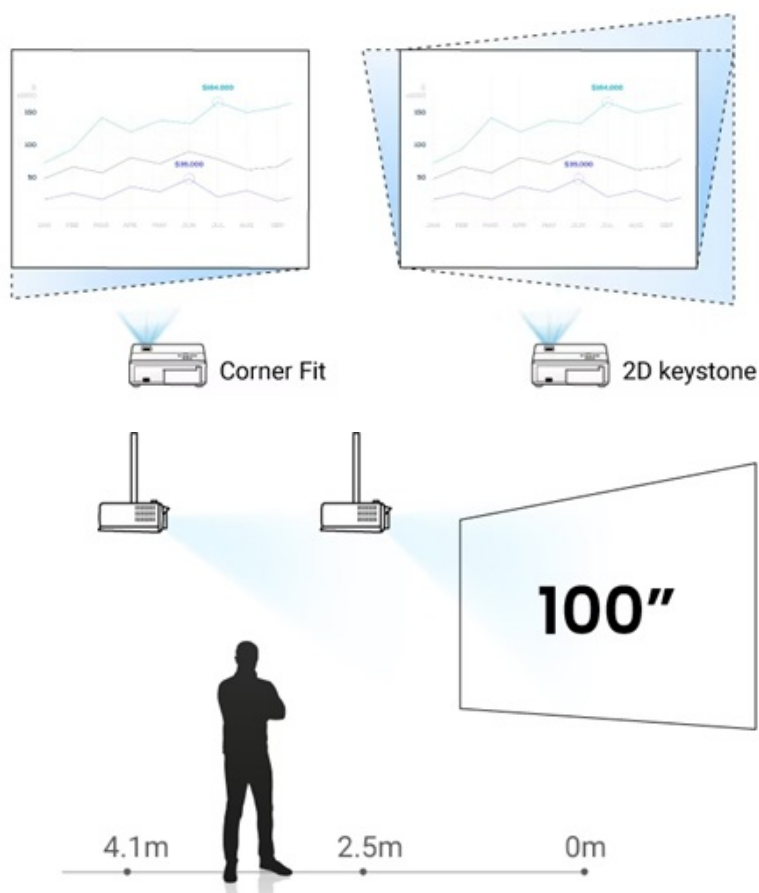

Mezi další přednosti patří funkce pro nastavení obrazu, jako je korekce lichoběžníkového zkreslení nebo korekce zkreslení v rozích. Díky tomu nabízí **Full HD projektor BenQ LH750** flexibilní možnosti instalace a obraz snadno upravíte na potřeby dané místnosti. Světelný zdroj umožňuje až **30 000 hodin provozu** bez nutnosti výměny lampy. Díky tomu šetří náklady na provoz a snižuje nároky na celkovou údržbu.

Exkluzivní režimy

Projektor BenQ LH750 nabízí unikátní **režimy pro prezentace s větším množstvím grafů a obrázků, textů nebo různých barev**. Tyto režimy jsou speciálně navrženy pro rozmanité prezentace, ať už jsou založeny na zvýraznění barev, tabulkách nebo bohaté infografice.