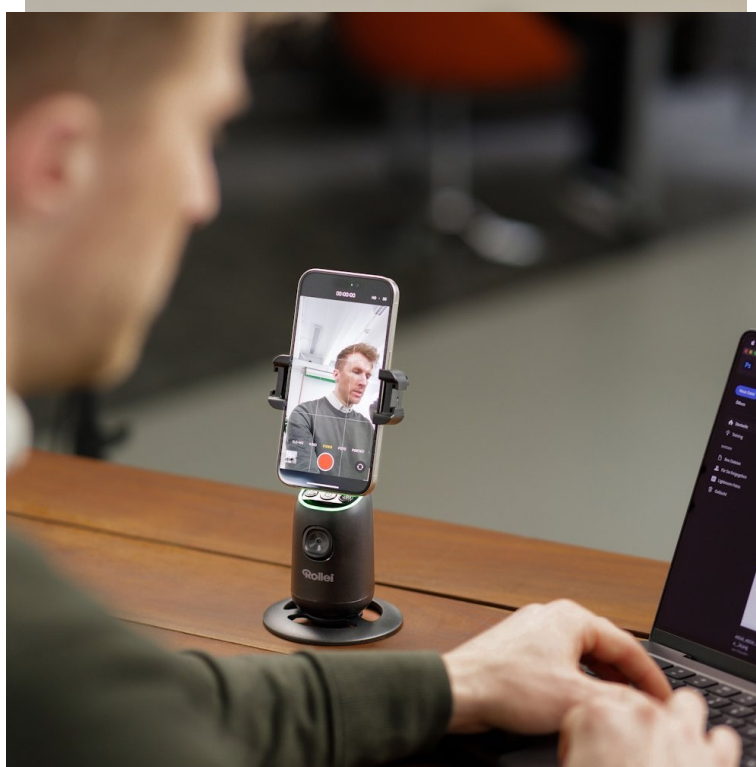

Rollei Easy Creator Desktop s AI-Tracking - snadno dosáhne těch nejlepších záběrů

Natáčejte videa, streamujte živé přenosy nebo tvořte edukační obsah se **stolním stativem Rollei Easy Creator Desktop**. Tento model vám poskytne nejenom stabilitu, ale také jistotu, že každý záběr bude perfektní. Je mimořádně **kompaktní**, **univerzální** a navržen pro maximální flexibilitu každého natáčení.

Snadno se přenáší, a tak jeho služeb využijete kdekoliv. **Stativ Rollei Easy Creator Desktop** je vybaven základnou, která jej upevní na rovném povrchu. Díky **funkci AI-Tracking** inteligentně detekuje obličej **na vzdálenost až 4 metry** a přesně snímá každý pohyb, takže potlačuje záběry oříznutým obličejem a další nedostatky.

Rollei Easy Creator Desktop s AI-Tracking

Kompaktní Rollei Easy Creator Desktop stativ s **AI-Face-Tracking** je ideální řešení pro tvůrce obsahu, streamery a profesionály pracující z domova. Díky **inteligentní detekci obličeje** s dosahem rozpoznávání 1 až 4 m je perfektní pro prezentace, livestreamy a "Do It Yourself" videa. **Ovládání gesty** umožňuje spuštění a zastavení nahrávání pomocí jednoduchých ručních signálů bez nutnosti aplikace. **360° rotace** poskytuje flexibilní orientaci kamery pro každou perspektivu. **Kompaktní design** zajišťuje, že se zařízení vejde na jakýkoliv pracovní stůl - ideální pro streaming, meetingy a webináře.

- **AI sledování obličeje** s dosahem 1–4 m pro automatické sledování pohybu
- **Ovládání gesty** s dosahem 0,5–3 m bez nutnosti aplikace
- **360° rotace** pro flexibilní záběry z jakéhokoli úhlu
- **Kompaktní stolní design** vhodný i pro profesionální online prezentace
- **Výkonná baterie** s výdrží 2–4 hodiny
- **Univerzální připojení** včetně USB-C, 1/4" závitu a Cold-Shoe adaptéru (sáňky)