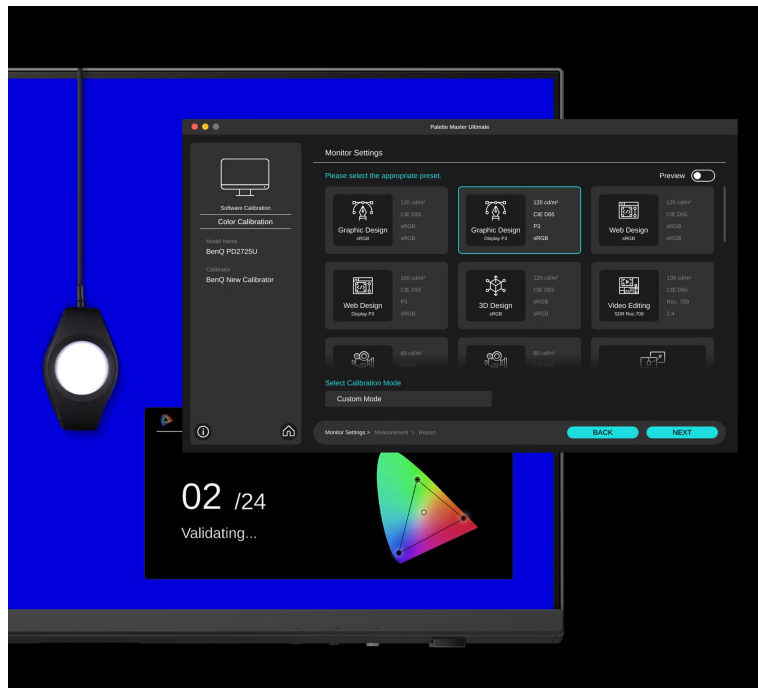

Každý detail, každý stín, který scéna přináší

5K monitor BenQ PD2730S precizně reprodukuje tmavé tóny každé scenerie. Umožní zachytit **všechny vrstvy bohatého obrazu** a díky technologiím pro **odborné vyladění barev** zobrazí i velmi jemné přechody, detaily nebo odstíny. Je tak ideální pro hráčky a náročné profesionály, kteří chtějí mít svůj vizuální projekt vyšperkovaný i do těch nejmenších aspektů.

Konzistentní barvy jako základ tvorby

Monitor BenQ PD2730S díky **technologii AQCOLOR** zajišťuje dokonale přesné podání barev na celé ploše displeje. Skvěle se hodí **pro práci 3D modelářů, vývojářů, návrhářů, tvůrců obsahu nebo třeba filmařů**. Veškeré nápady a inspiraci zachytí autenticky a v reálném provedení. Samozřejmostí je také **certifikace Pantone** pro dokonalé barevné sladění s ostatními výstupnými zařízeními s licencí Pantone.

Hex: #cb7e42
RGB: (203,126,66)
CMYK: (0,38,67,20)

Hex: #bc5c1b
RGB: (188,92,27)
CMYK: (0,51,86,26)

Hex: #831e15
RGB: (131,30,21)
CMYK: (0,77,84,49)

Více konektorů, více práce

S takovou konektivitou, jakou monitor BenQ PD2730S nabízí, vás nic nezastaví. Disponuje například **rozhraním Thunderbolt 4**, které umožní vysokorychlostní přenos obrazu, videa a dat, nechybí podpora propojení více displejů pomocí technologie **Daisy Chain** nebo **výkonného 90W napájení**. Všechno jasně a přehledně pomocí jediného kabelu. **Vestavěný KVM přepínač** je kompatibilní s **PC i Mac** a umožní jednoduché ovládání dvou systémů skrze jednu klávesnici a myš.

Součástí balení je **bezdrátový ovladač Hotkey Puck G3**, který nabízí praktické klávesové zkratky pro lepší synchronizaci pracovních postupů a celkovou efektivitu. Klávesy vám usnadní třeba přístup k barevnému režimu, vstupu obrazu, **DualView** apod. Mezi další režimy kromě DualView patří například režim **animace** nebo **CAD/CAM**, takže kreativě se s tímto monitorem opravdu meze nekladou.