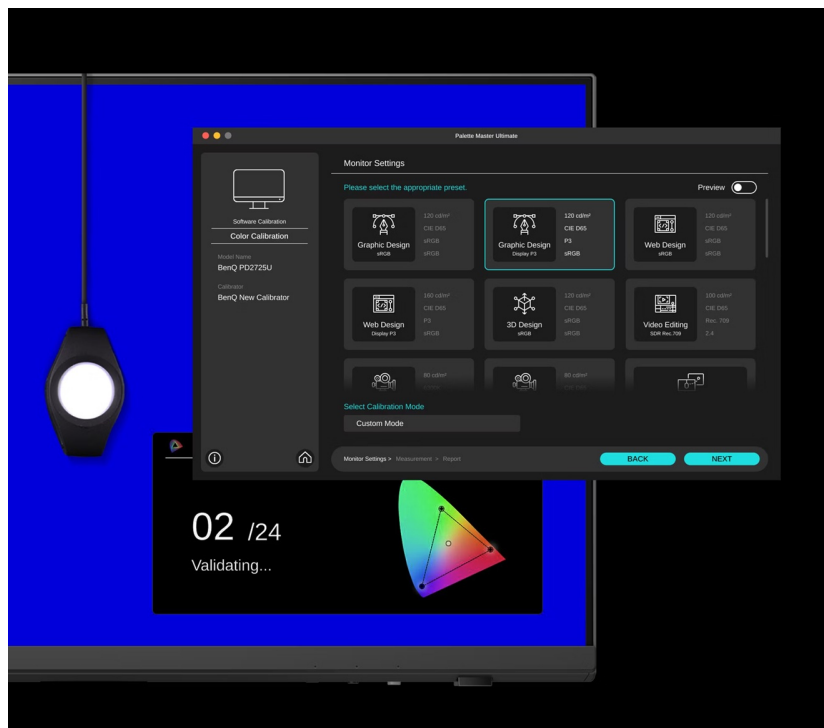

### Monitor BenQ PD2706QN - pro vizuálně bohaté projekty

S **monitorem BenQ PD2706QN** se zcela ponoříte do profesionálních a kreativních grafických projektů. Tento model nabízí **velký displej s úhlopříčkou 27 palců** a **QHD rozlišením**, což z něj dělá ideální volbu pro design, editaci, tvorbu digitálního obsahu a spoustu dalšího. Vychutnáte si nejenom dokonalé podání barev, ale také špičkové technologie, konektivitu nebo uživatelskou ergonomii. **Monitor BenQ PD2706QN** pokrývá **100 % sRGB barevné palety** a spolu s technologií **BenQ AQCOLOR** umožňuje přesné vykreslení barev. Konzistentní podání ocení grafici, návrháři a další profesionálové, kteří si potrpí na preciznost.

## Konektivita pro všechno

**Monitor BenQ PD2706QN** obsahuje bohatou nabídku portů, se kterou nelze šlápnout vedle. **Rozhraní USB-C** umožňuje rychlé přenos dat, napájení a efektivní činnost s kompatibilním zařízením. Nechybí ani porty **USB**, **HDMI** a **DisplayPort** pro připojení k rozmanitým zdrojům obsahu.

Pro lepší správu zdrojového obsahu využijete **integrováný KVM přepínač**, který vám umožní ovládat dvě zařízení připojená k monitoru prostřednictvím jedné klávesnice a myši. **Výškově nastavitelný podstavec s funkcí Pivot** zajistí otočení na výšku a nastavení náklonu pro maximální pohodlí při dlouhých hodinách práce.

## ZÁKLADNÍ SPECIFIKACE

**Typ panelu:** IPS

**Úhlopříčka:** 27"

**Poměr stran:** 16 : 9

**Rozlišení:** 2560 × 1440 px

**Kontrastní poměr:** 1000 : 1

**Doba odezvy:** 5 ms

**Rozhraní:** 1× HDMI, 1× DisplayPort, 3× USB 3.0, 3× USB-C, 1× sluchátkový výstup