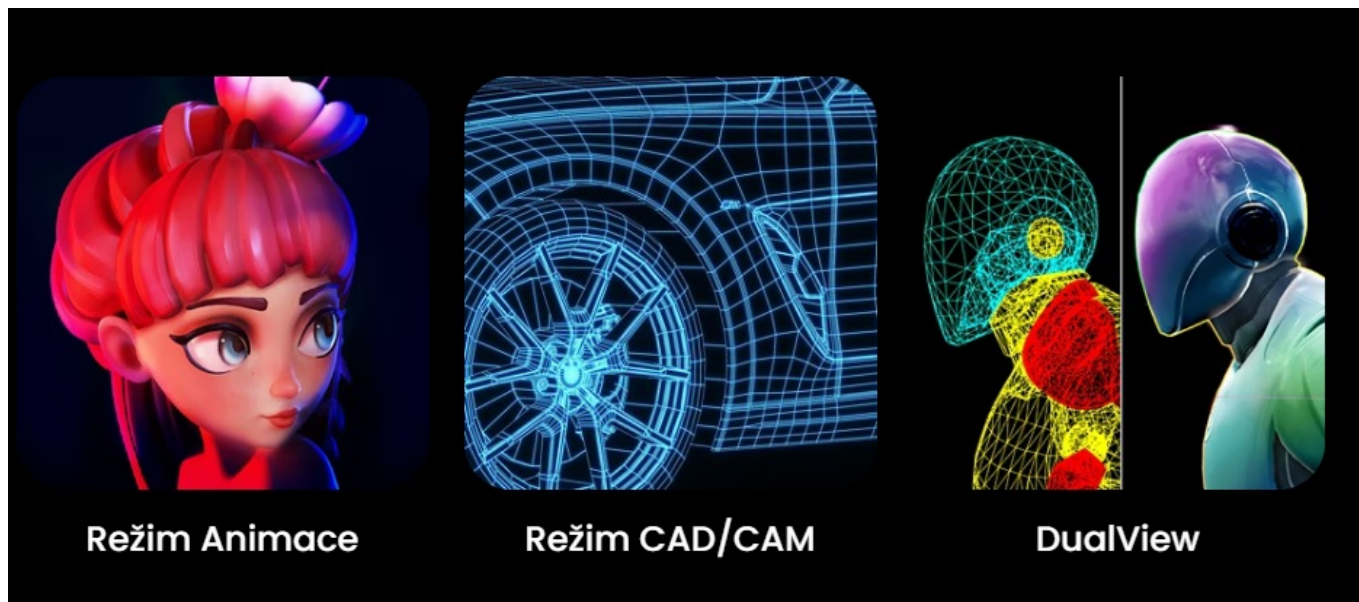

BenQ PD2706QN

Monitor s úhlopříčkou **27"** a rozlišením **2560 × 1440** bodů nabízí 100 % pokrytí sRGB barevné palety. Disponuje kontrastním poměrem **1000 : 1**, dobou odezvy **5 ms**, jasem **350 cd/m²** a obnovovací frekvencí **100 Hz**. Pohodlné sledování zajišťují široké pozorovací úhly **178° horizontálně i vertikálně**. Ozvučení zajišťují vestavěné **stereo reproduktory** s celkovým výkonem 6 W. Pro připojení periférií jsou k dispozici tři **USB 3.0 porty** a tři porty **USB-C**, z nichž jeden kromě vysokorychlostního přenosu videa a dat umožňuje napájení připojených zařízení až do 90 W. **Integrovaný KVM přepínač** umožňuje ovládat dvě zařízení připojená k monitoru prostřednictvím jediné klávesnice a myši. Zajistí také potěší výškově nastavitelný podstavec a funkce **Pivot**.

Porty USB nejsou funkční, pokud není monitor propojen skrze USB-C s počítačem.

Součástí balení je HDMI, DisplayPort, USB a USB-C kabel.

ZÁKLADNÍ SPECIFIKACE

Typ panelu: IPS

Úhlopříčka: 27"

Poměr stran: 16 : 9

Rozlišení: 2560 × 1440 px

Kontrastní poměr: 1000 : 1

Doba odezvy: 5 ms

Rozhraní: 1× HDMI, 1× DisplayPort, 3× USB 3.0, 3× USB-C, 1× sluchátkový výstup

Barva: černá