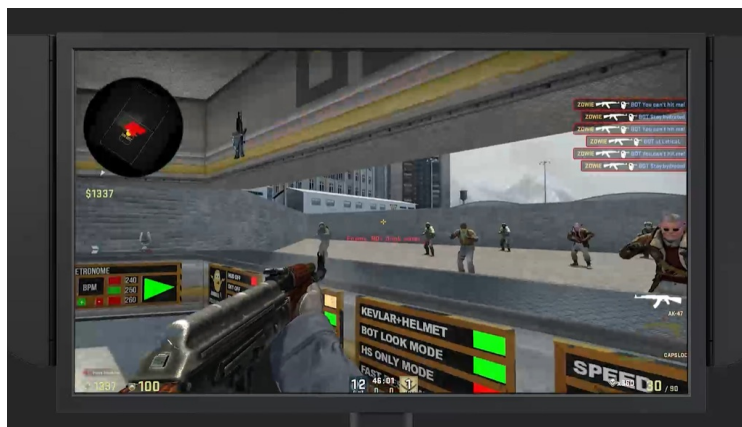

Vylepšený TN panel se zaměřuje také na **živější podání barev** a lepší identifikaci nepřátel. Díky navýšenému jasů se protivník tak snadno neschová. Mezi další herní technologie patří **DyAc 2**, která přispívá k mimořádně čistému pohybu a přesnosti každého manévru díky redukci rozmazání. **Režim Low Blue Light** snižuje intenzitu modrého světla a chrání oči, takže expit nebo grindovat odměny ze zápasů můžete po dlouhou dobu bez známek únavy.