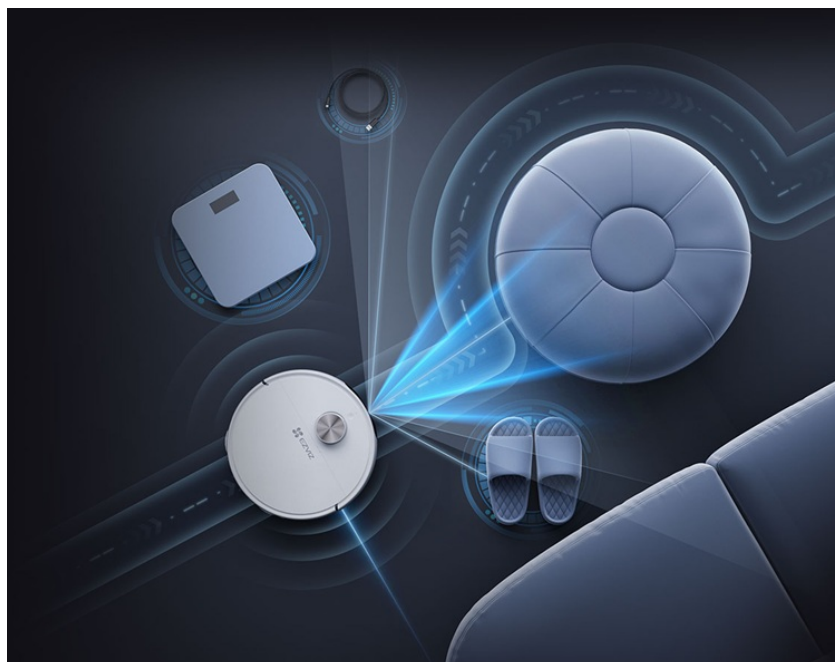

24 měs.

Stav:

Nové zboží

Popis

Robotický vysavač EZVIZ RS20 Max - zatočí s úklidem ve velkém stylu

Robotický vysavač s mopem EZVIZ RS20 Max představuje opravdovou revoluci v oblasti domácího úklidu. Tento model je navržen s ohledem na maximální pohodlí uživatele a efektivitu úklidu. Dejte si nohy na stůl, pusťte si film, otevřete knížku, zkrátka se věnujte svým zálibám a úklid nechce na jiné.

Robotický vysavač EZVIZ RS20 Max dosahuje vysokého **výkonu až 13 000 Pa**, díky čemuž přináší ultra silné sání. Je ideální pro čištění různých typů podlah a hloubkové vysávání koberců. Díky integrované **technologii EZVIZ AI** je zajištěna precizní navigace v prostoru a pohyb vysavače po místnosti je efektivní a bez nárazů do překážek.

V případě detekce tekutých skvrn vysavač EZVIZ RS20 Max **automaticky zahájí vytírání** a postará se o rychlou nápravu. **Instalace mopu probíhá automaticky**, takže ani v tento moment se o nic nemusíte starat.

EZVIZ RS20 Max

Špičkový robotický vysavač, který posouvá automatizovaný úklid na novou úroveň. Díky pokročilé **umělé inteligenci** a video navigaci se dokonale orientuje v prostoru, rozpoznává překážky a **optimalizuje trasu úklidu** pro co nejefektivnější výsledky. S obrovským sacím výkonem až **13 000 Pa** si snadno poradí s prachem, chlupy i většími nečistotami, a to na tvrdých podlahách i kobercích.