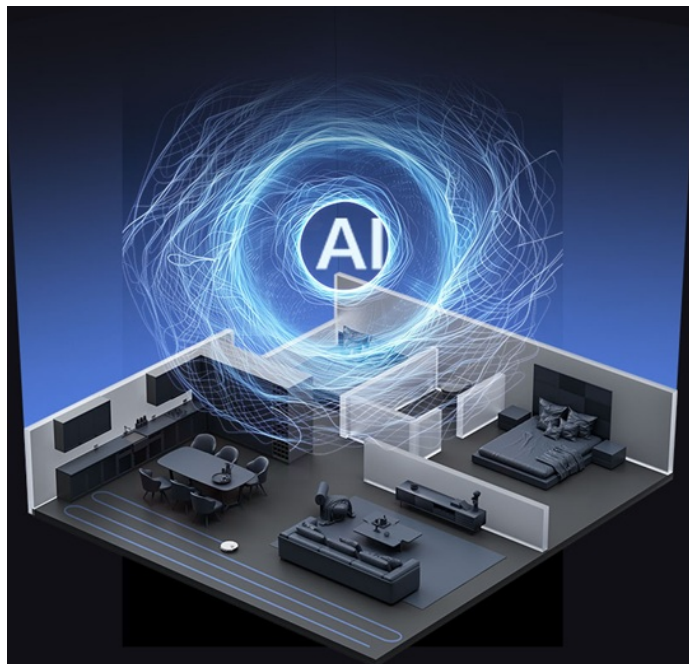

24 měs.

Stav:

Nové zboží

Popis

Robotický vysavač EZVIZ RS20 Max - zatočí s úklidem ve velkém stylu

Robotický vysavač s mopem EZVIZ RS20 Max představuje opravdovou revoluci v oblasti domácího úklidu. Tento model je navržen s ohledem na maximální pohodlí uživatele a efektivitu úklidu. Dejte si nohy na stůl, pusťte si film, otevřete knížku, zkrátka se věnujte svým zálibám a úklid nechce na jiné.

Robotický vysavač EZVIZ RS20 Max dosahuje vysokého **výkonu až 13 000 Pa**, díky čemuž přináší ultra silné sání. Je ideální pro čištění různých typů podlah a hloubkové vysávání koberců. Díky integrované **technologii EZVIZ AI** je zajištěna precizní navigace v prostoru a pohyb vysavače po místnosti je efektivní a bez nárazů do překážek.

V případě detekce tekutých skvrn vysavač EZVIZ RS20 Max **automaticky zahájí vytírání** a postará se o rychlou nápravu. **Instalace mopu probíhá automaticky**, takže ani v tento moment se o nic nemusíte starat.

EZVIZ RS20 Max

Špičkový robotický vysavač, který posouvá automatizovaný úklid na novou úroveň. Díky pokročilé **umělé inteligenci** a video navigaci se dokonale orientuje v prostoru, rozpoznává překážky a **optimalizuje trasu úklidu** pro co nejefektivnější výsledky. S obrovským sacím výkonem až **13 000 Pa** si snadno poradí s prachem, chlupy i většími nečistotami, a to na tvrdých podlahách i kobercích.